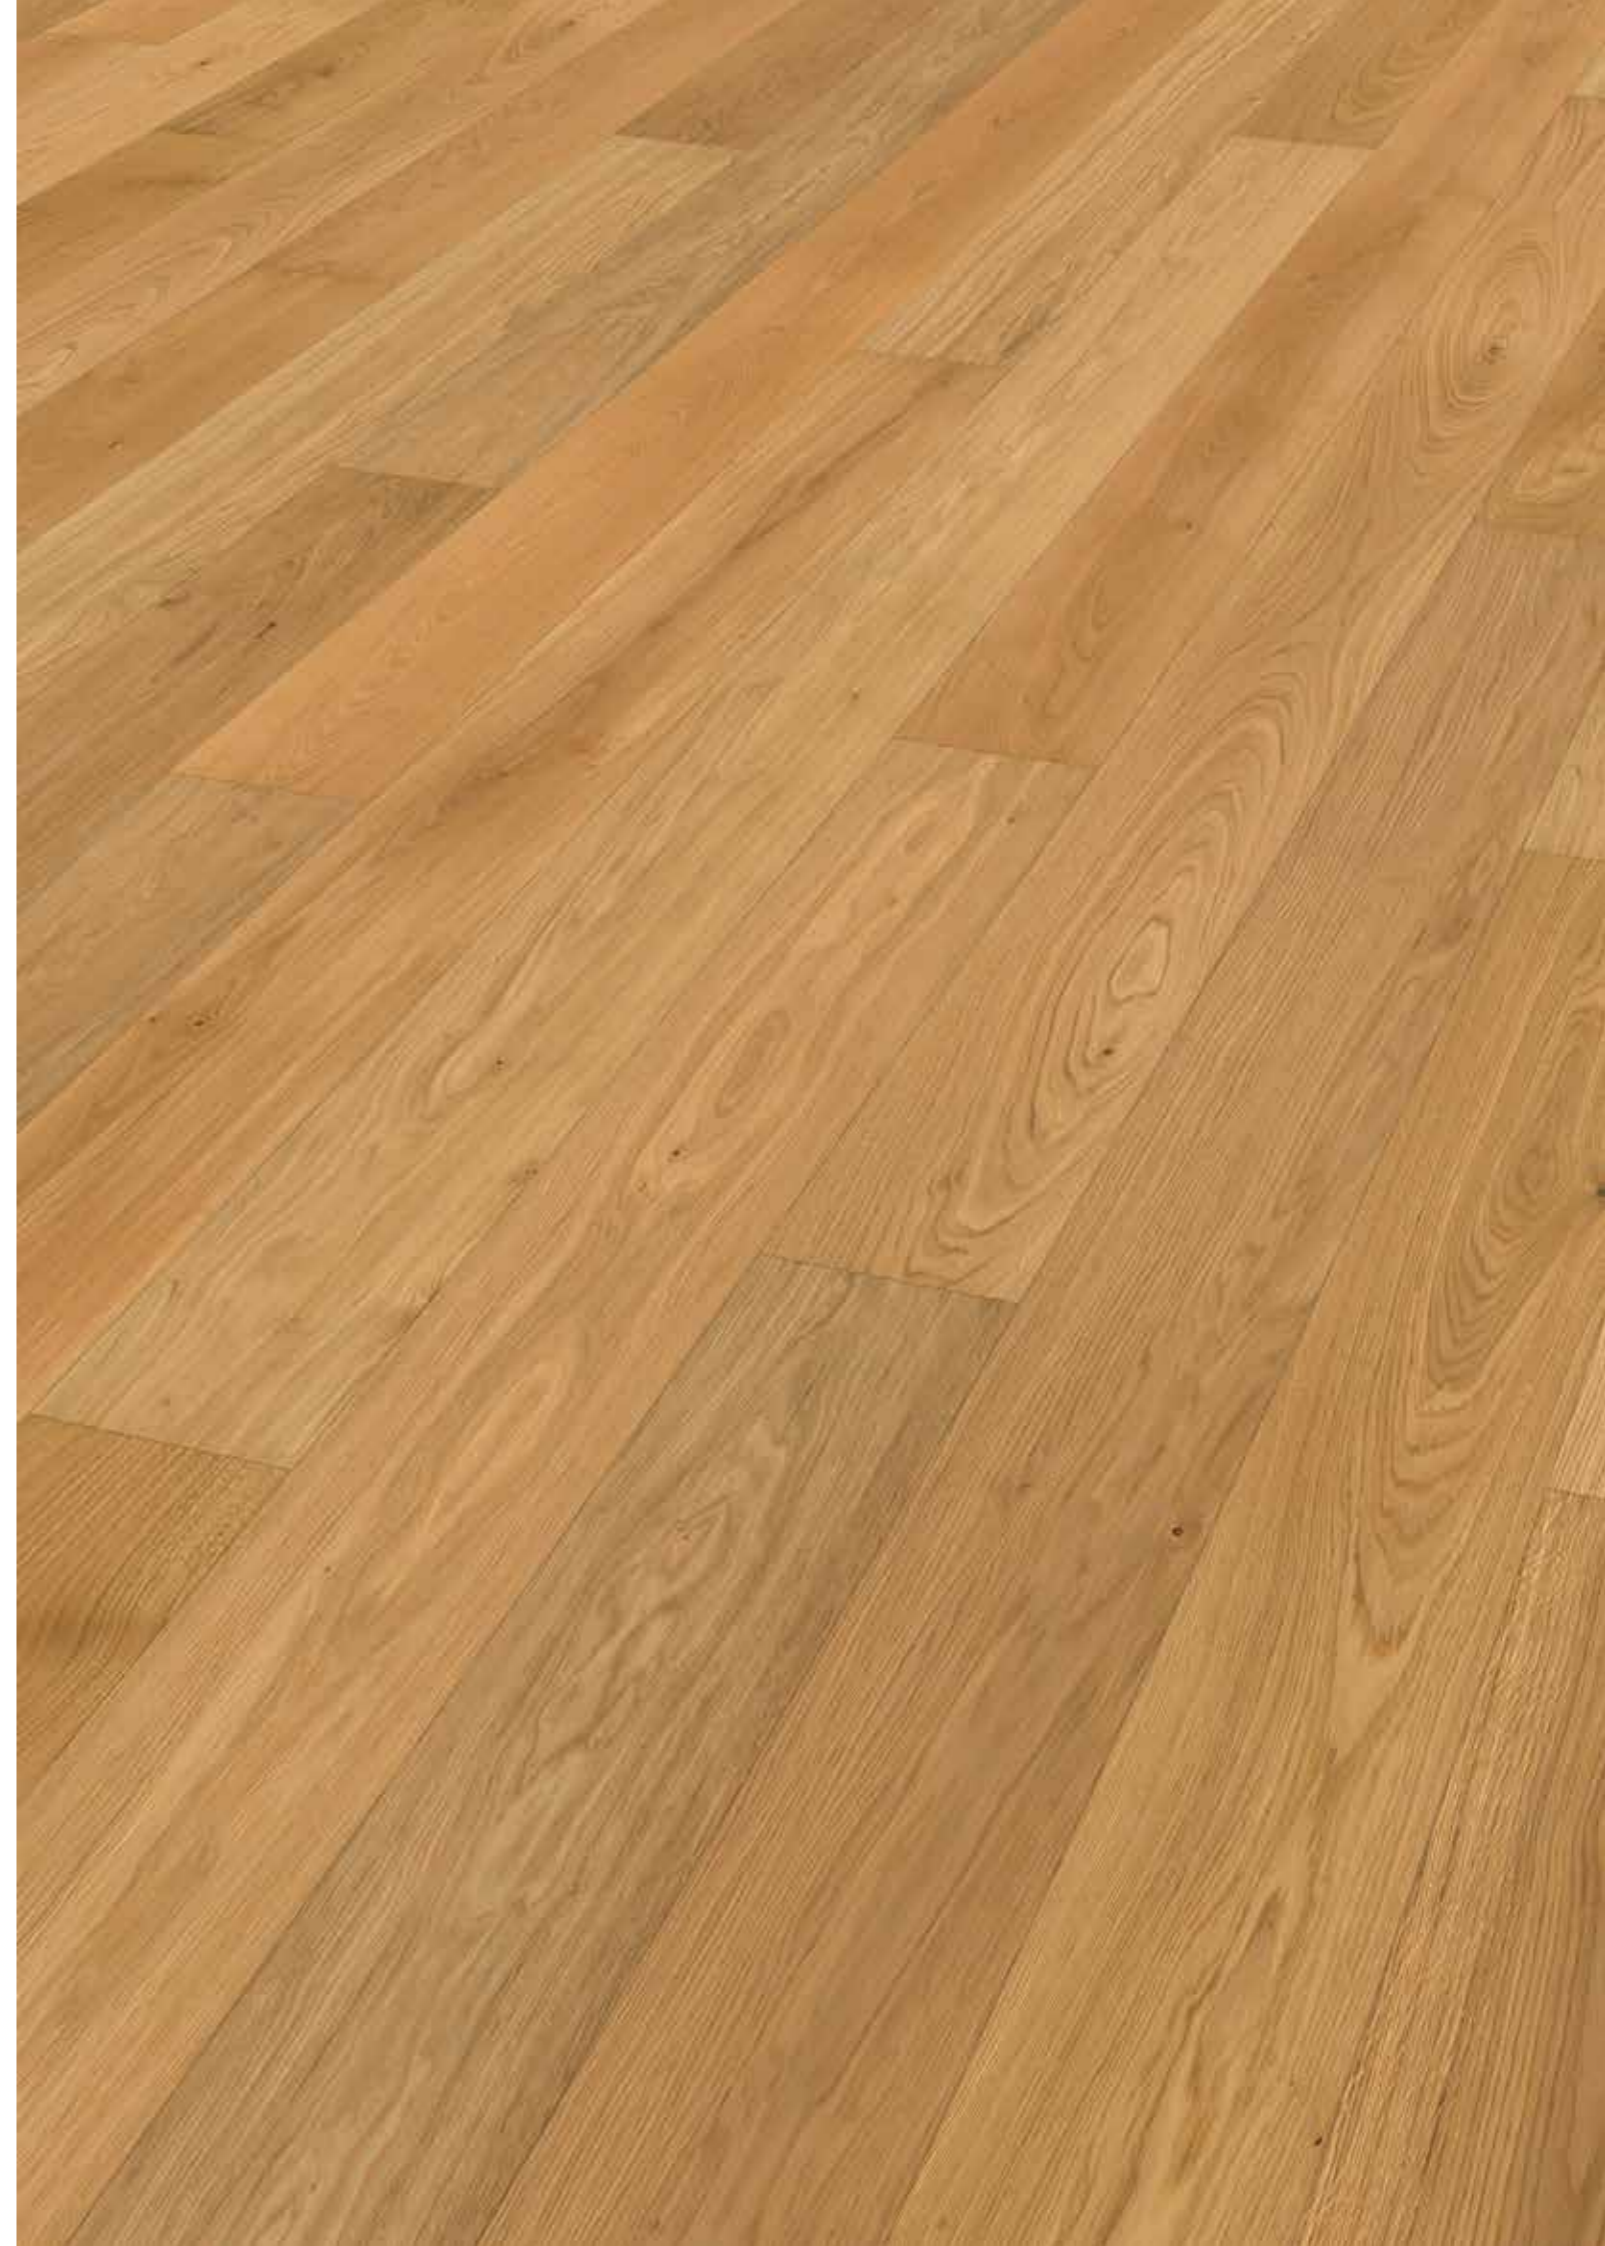

Eiche Kari schlicht

gebürstet natur geölt - classic

Oak Kari select brushed natural oiled - classic

Chêne Kari select brossé huilé naturel - classic

Rovere Kari select spazzolato oliato naturale - classic

Struktur / Texture / Structure / Struttura

gebürstet
brushed
brossé
spazzolato

Oberfläche / Finish / Finition / Finitura

natur geölt easy care
natural oiled easy care
huilé naturel easy care
oliato naturale easy care

Sortierung / Grading / Triage / Scelta

schlicht / select / select / select

Format / Format / Format / Formato

classic