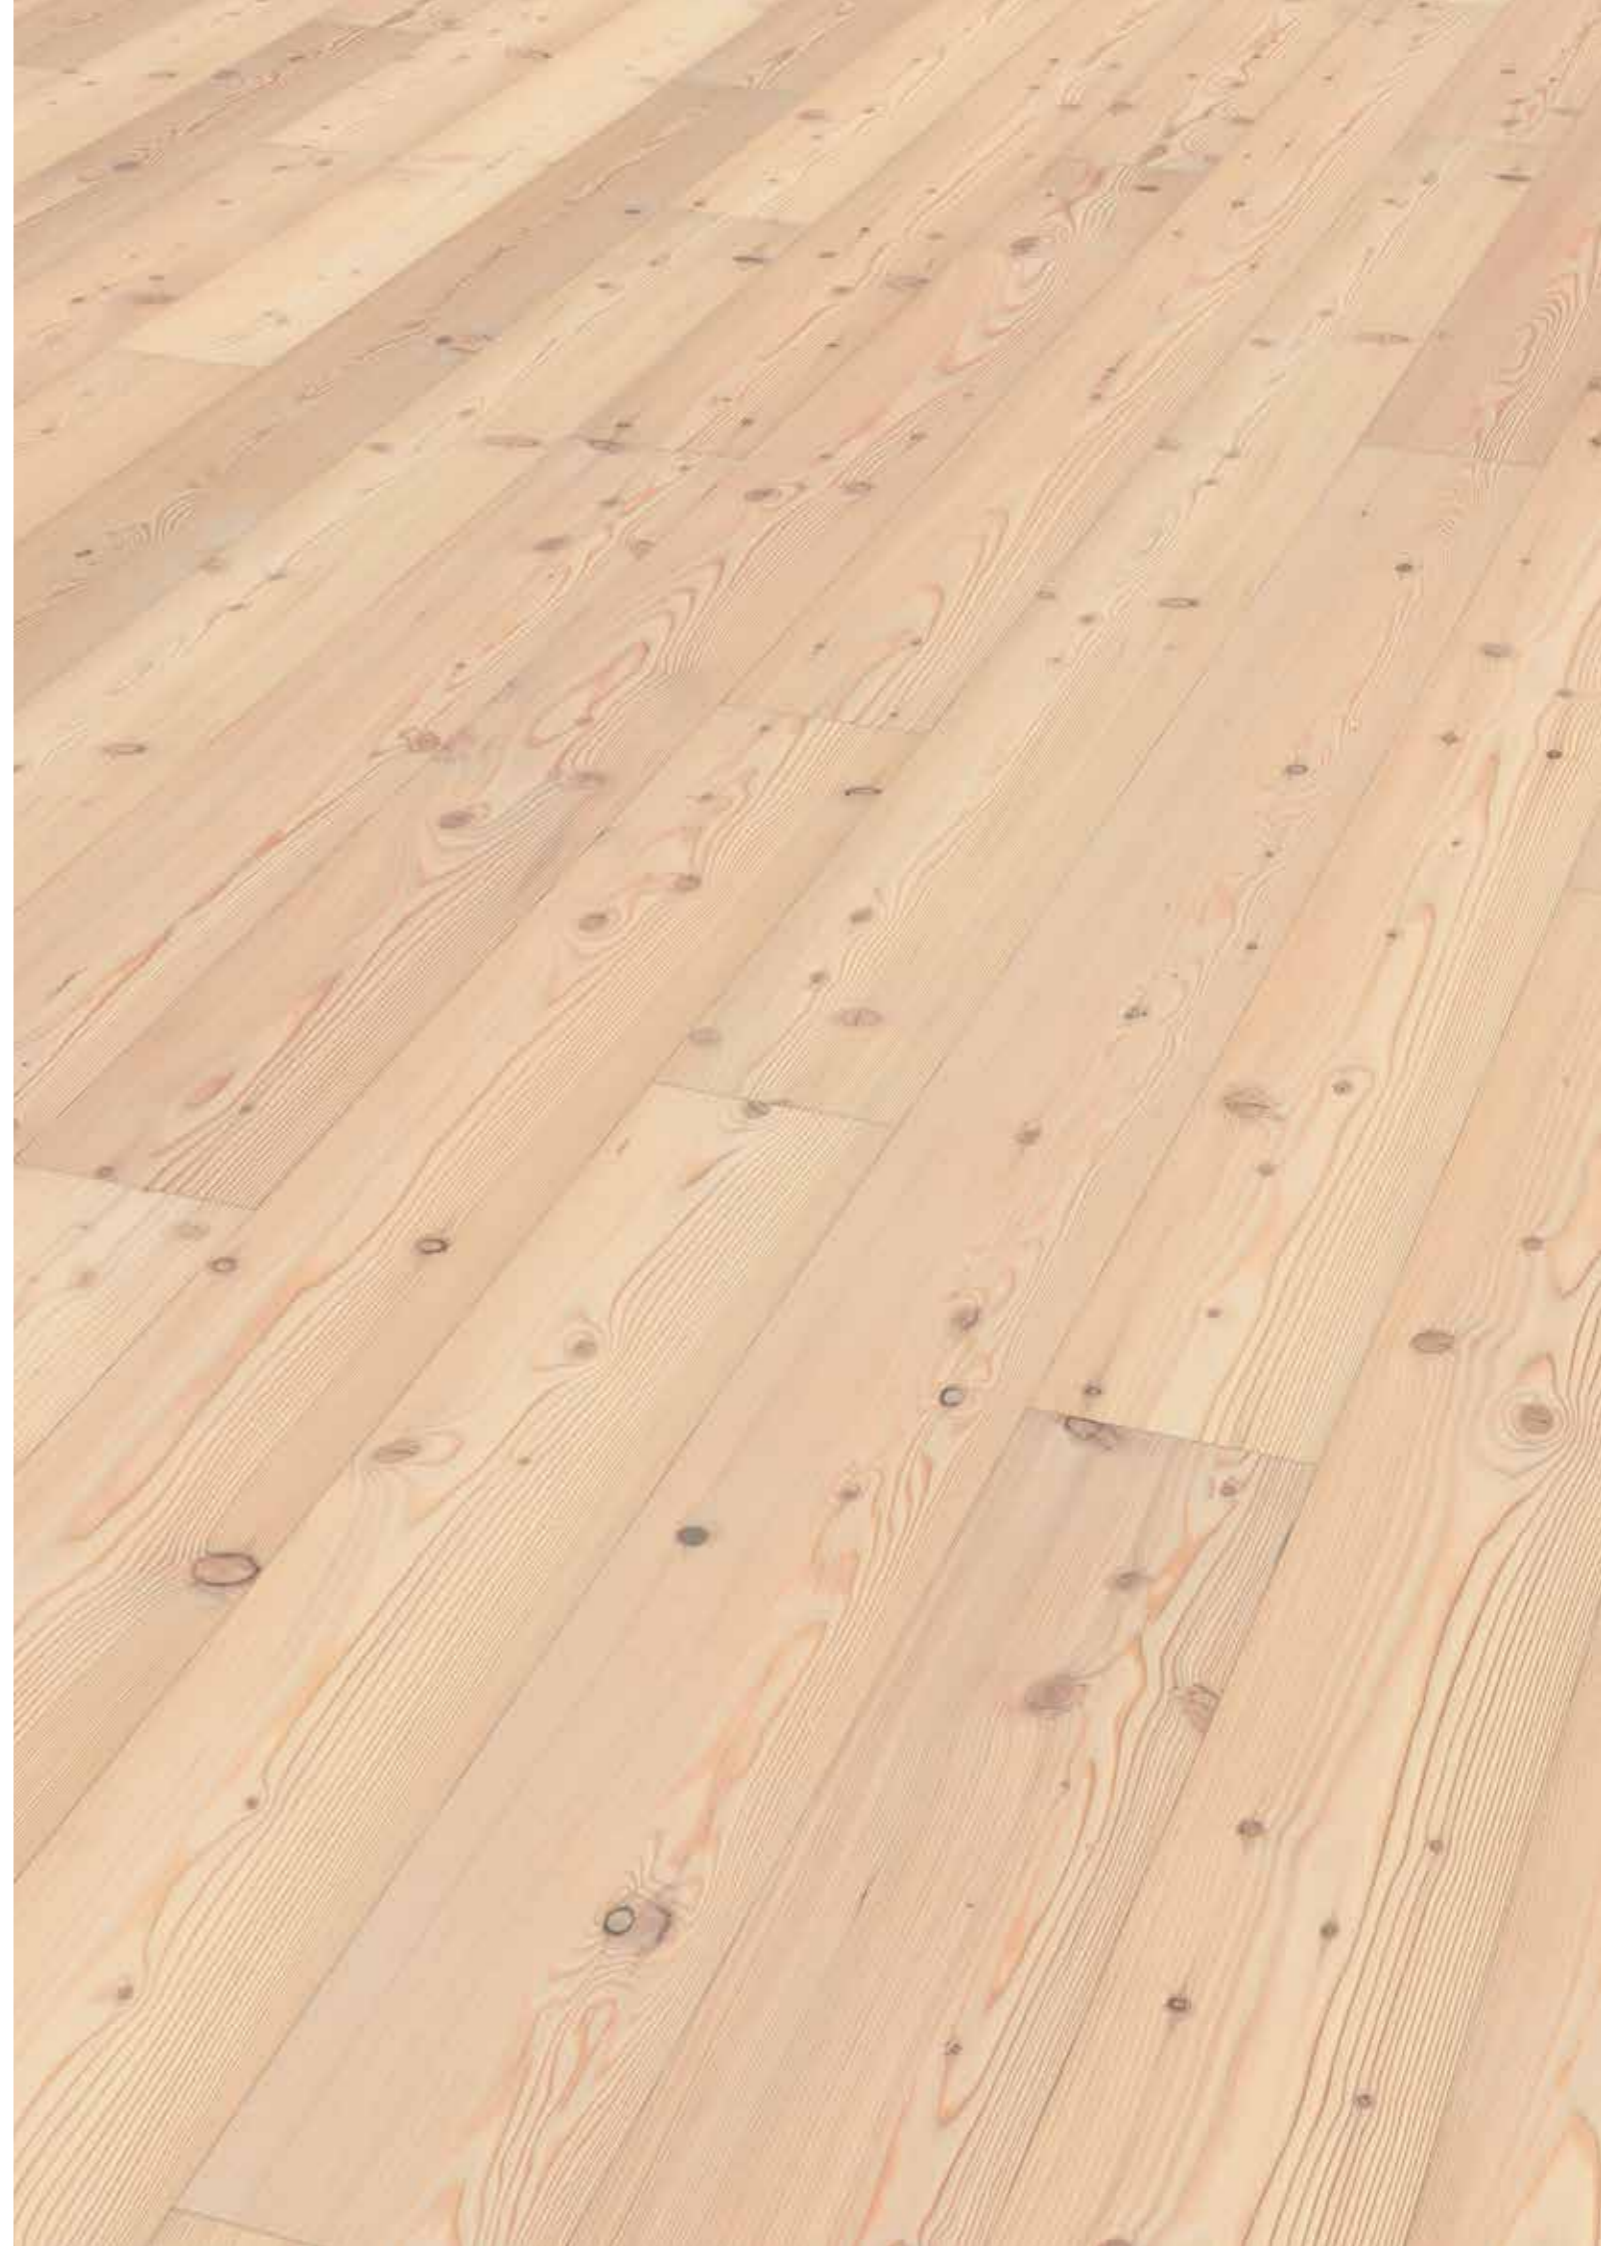

Lärche Alba basic

gebürstet natur geölt - classic

Larch Alba basic brushed natural oiled - classic

Mélèze Alba basic brossé huilé naturel - classic

Larice Alba basic spazzolato oliato naturale - classic

Struktur / Texture / Structure / Struttura

---

gebürstet / cross
brushed / cross
brossé / cross
spazzolato / cross

Oberfläche / Finish / Finition / Finitura

---

natur geölt easy care
natural oiled easy care
huilé naturel easy care
oliato naturale easy care

Sortierung / Grading / Triage / Scelta

---

basic

Format / Format / Format / Formato

---

classic