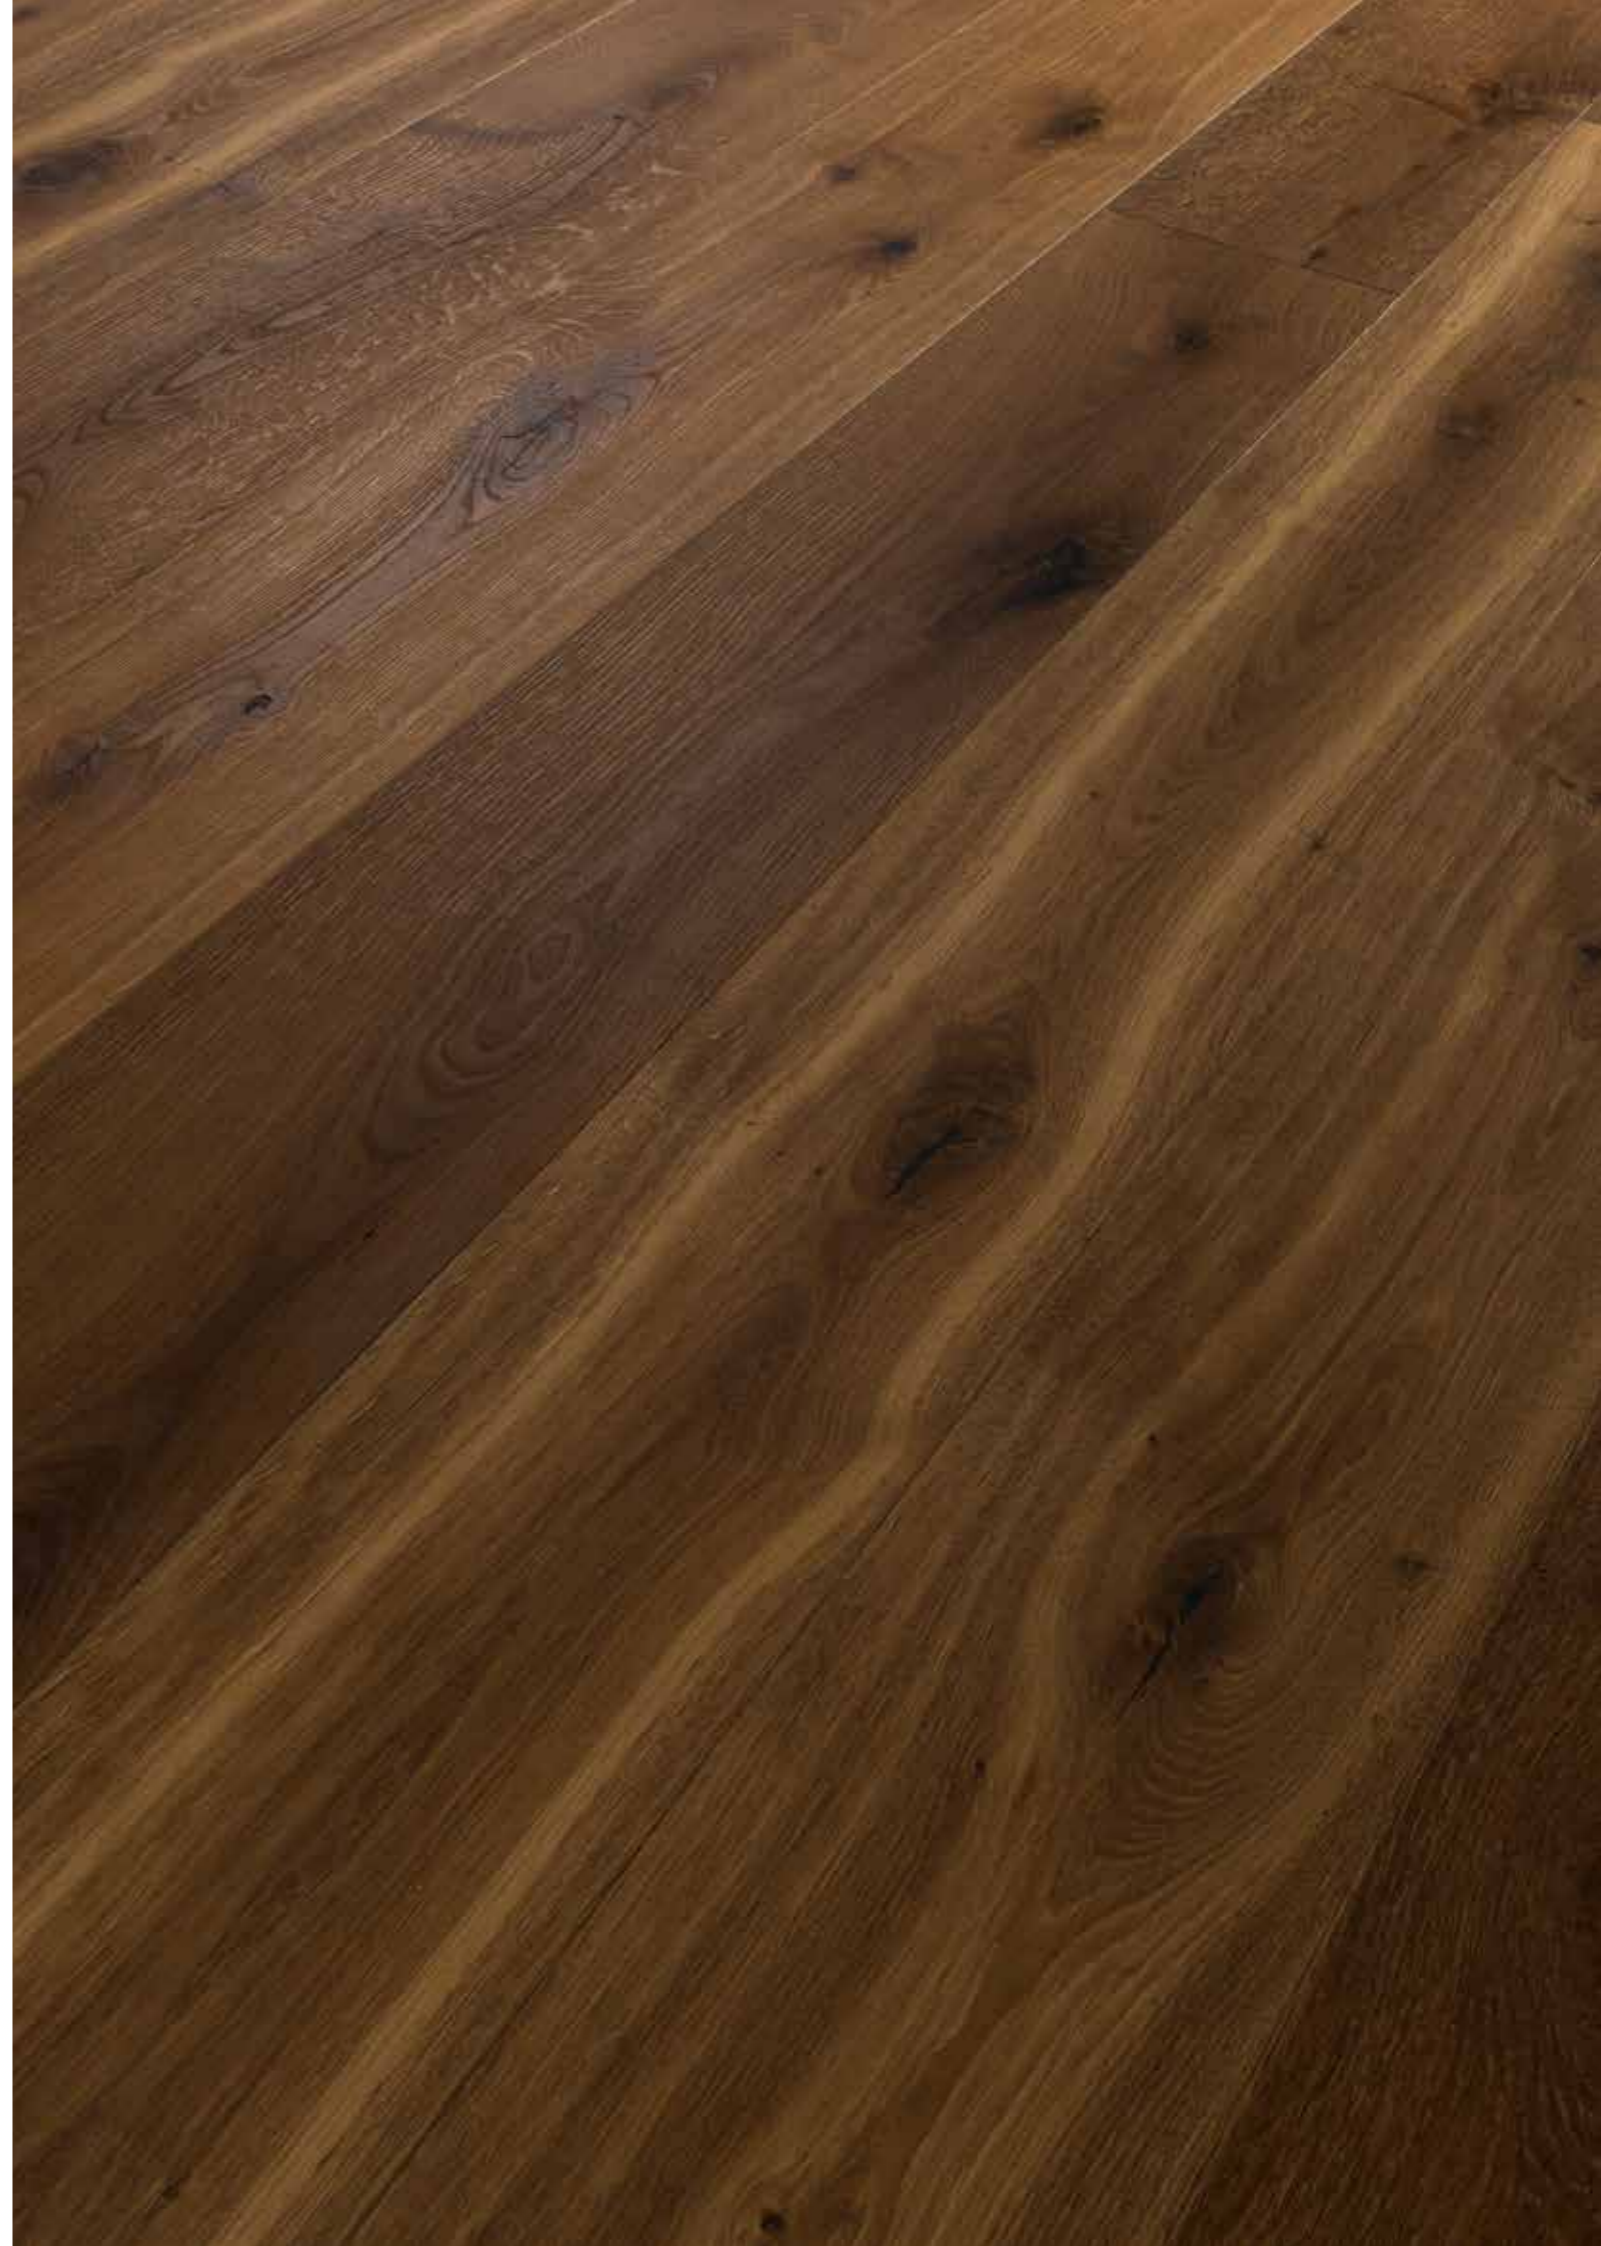

huilé naturel pro care

oliato naturale pro care

Sortierung / Grading / Triage / Scelta

basic / rustic

Format / Format / Format / Formato

classic

Eiche Whisky rustic

used natur geölt - classic