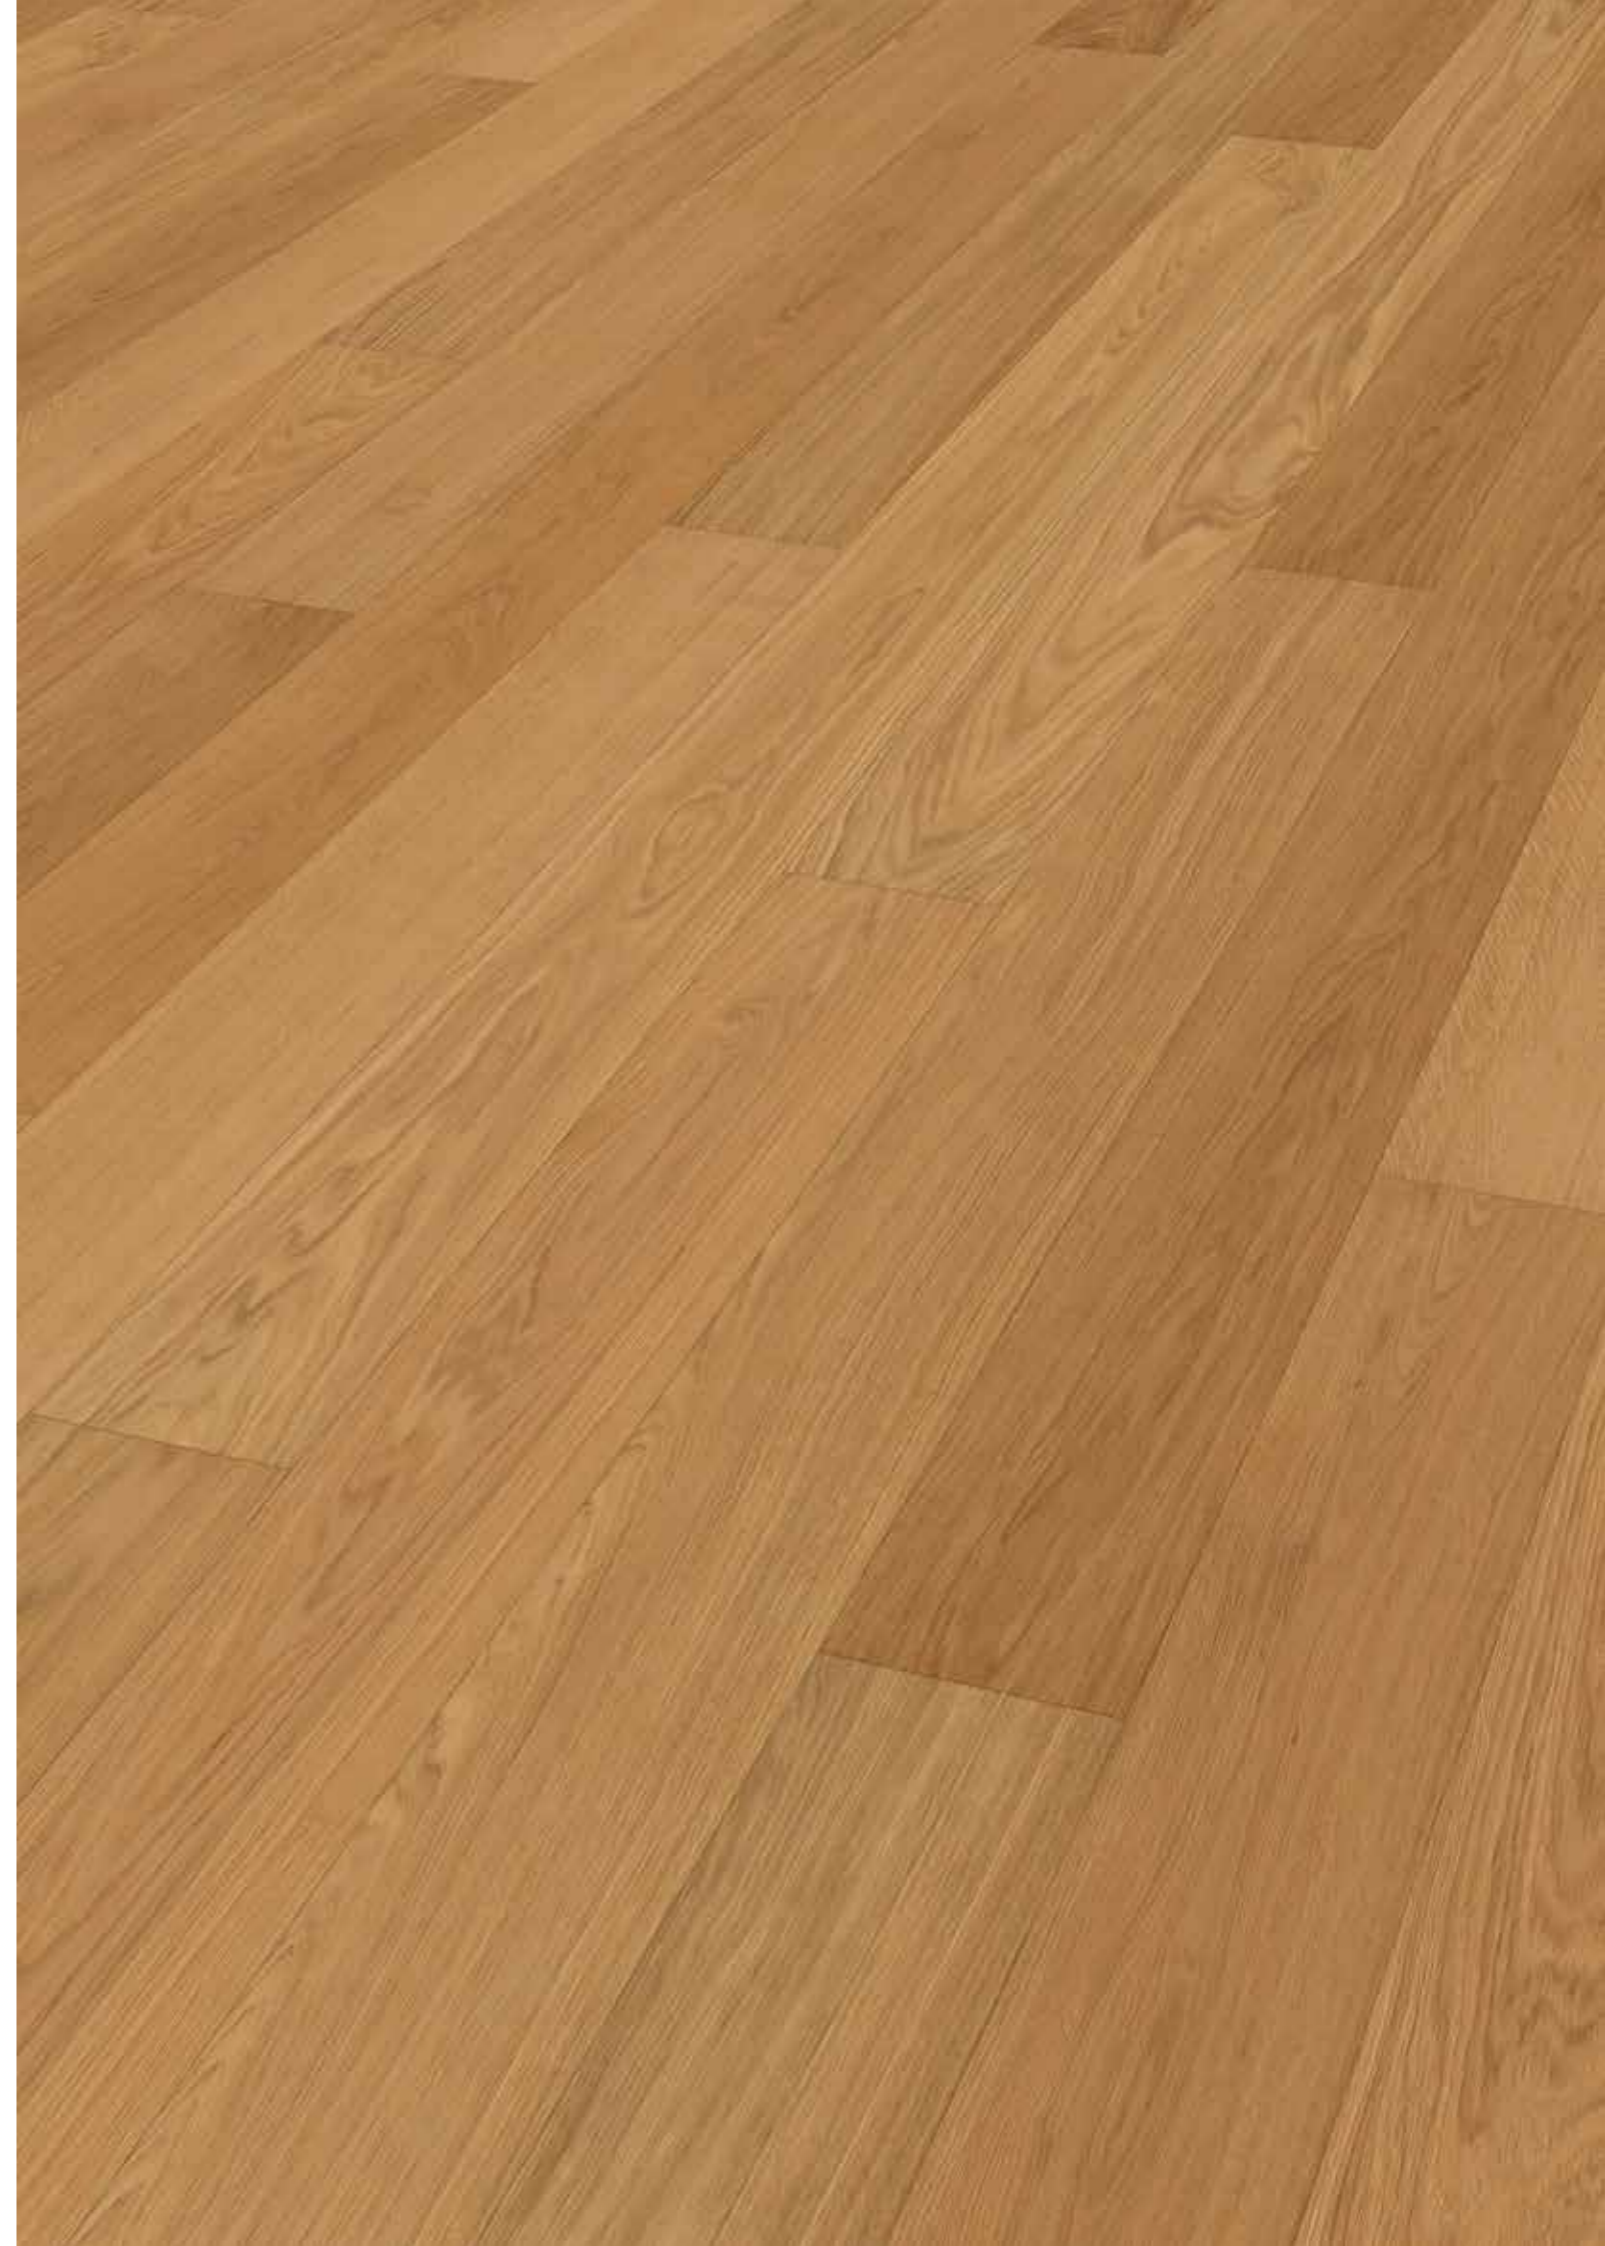

Eiche Kari edel

gebürstet natur geölt - classic

Oak Kari premium brushed natural oiled - classic

Chêne Kari premium brossé huilé naturel - classic

Rovere Kari premio spazzolato oliato naturale - classic

Struktur / Texture / Structure / Struttura

---

gebürstet
brushed
brossé
spazzolato

Oberfläche / Finish / Finition / Finitura

---

natur geölt easy care
natural oiled easy care
huilé naturel easy care
oliato naturale easy care

Sortierung / Grading / Triage / Scelta

---

edel / premium / premium / premio

Format / Format / Format / Formato

---

classic