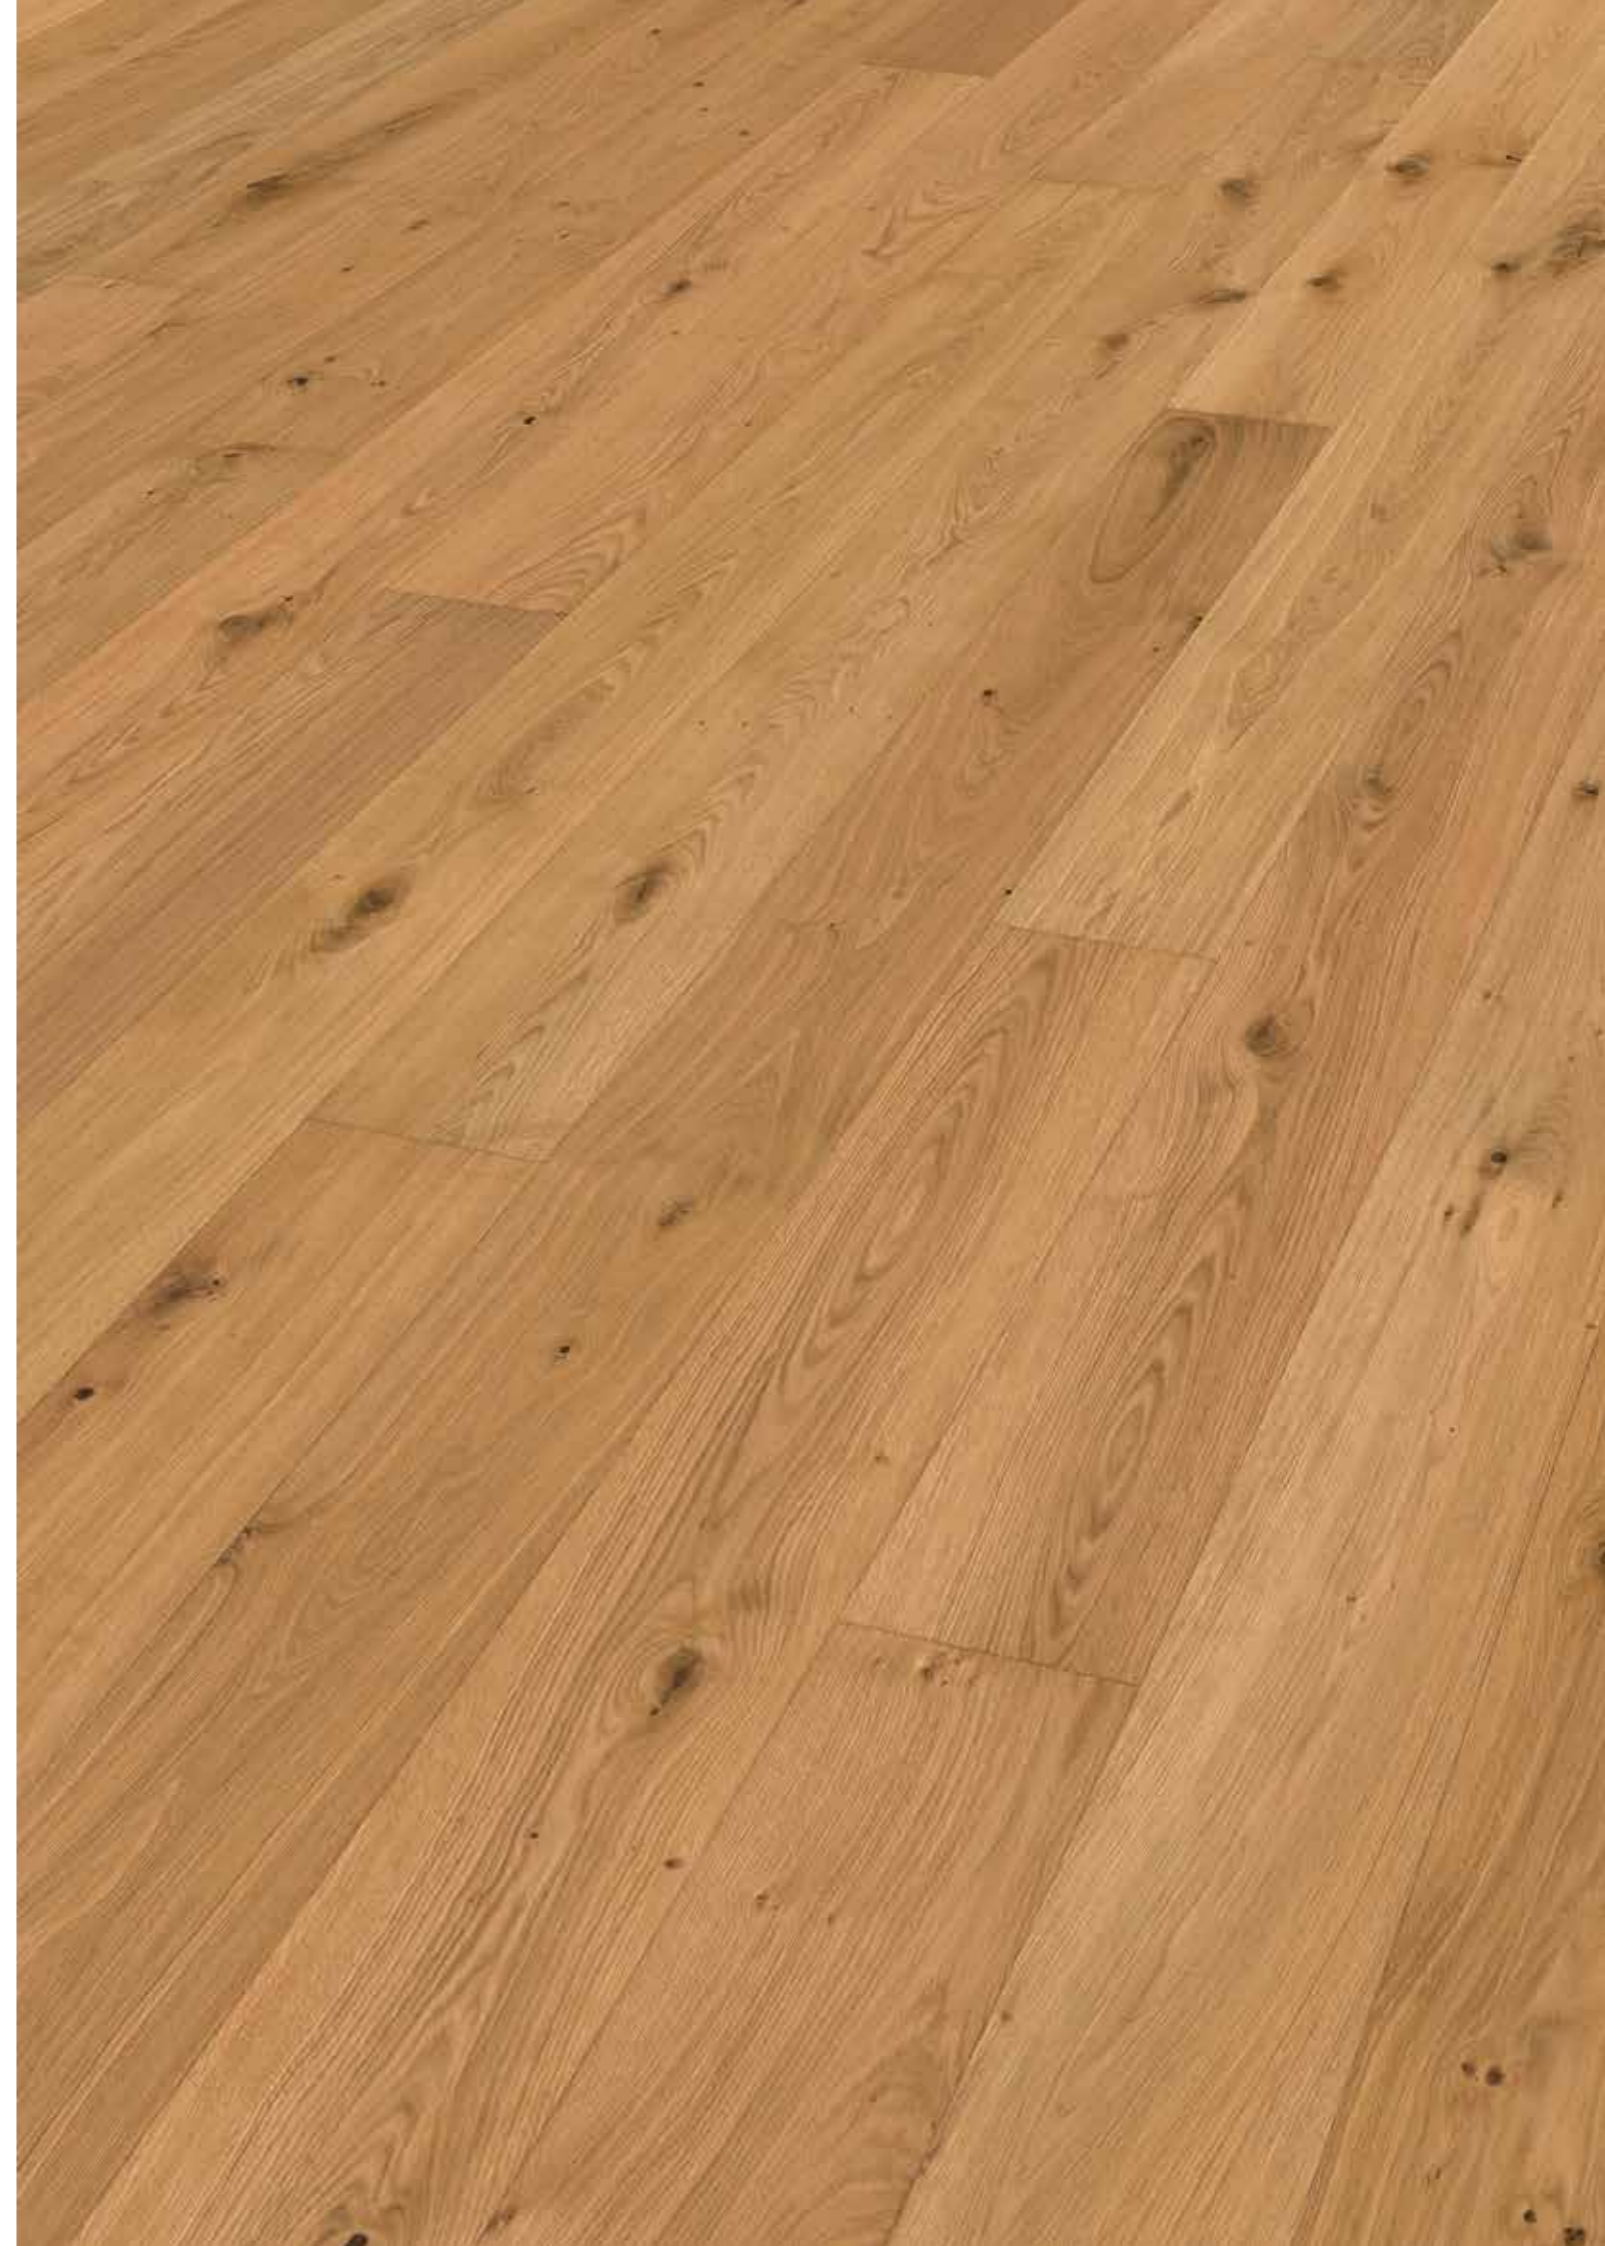

Eiche Kari pur

gebürstet natur geölt - classic

Oak Kari placid brushed natural oiled - classic

Chêne Kari pur brossé huilé naturel - classic

Rovere Kari genuino spazzolato oliato naturale - classic

Struktur / Texture / Structure / Struttura

gebürstet
brushed
brossé
spazzolato

Oberfläche / Finish / Finition / Finitura

natur geölt easy care
natural oiled easy care
huilé naturel easy care
oliato naturale easy care

Sortierung / Grading / Triage / Scelta

pur / placid / pur / genuino

Format / Format / Format / Formato

classic