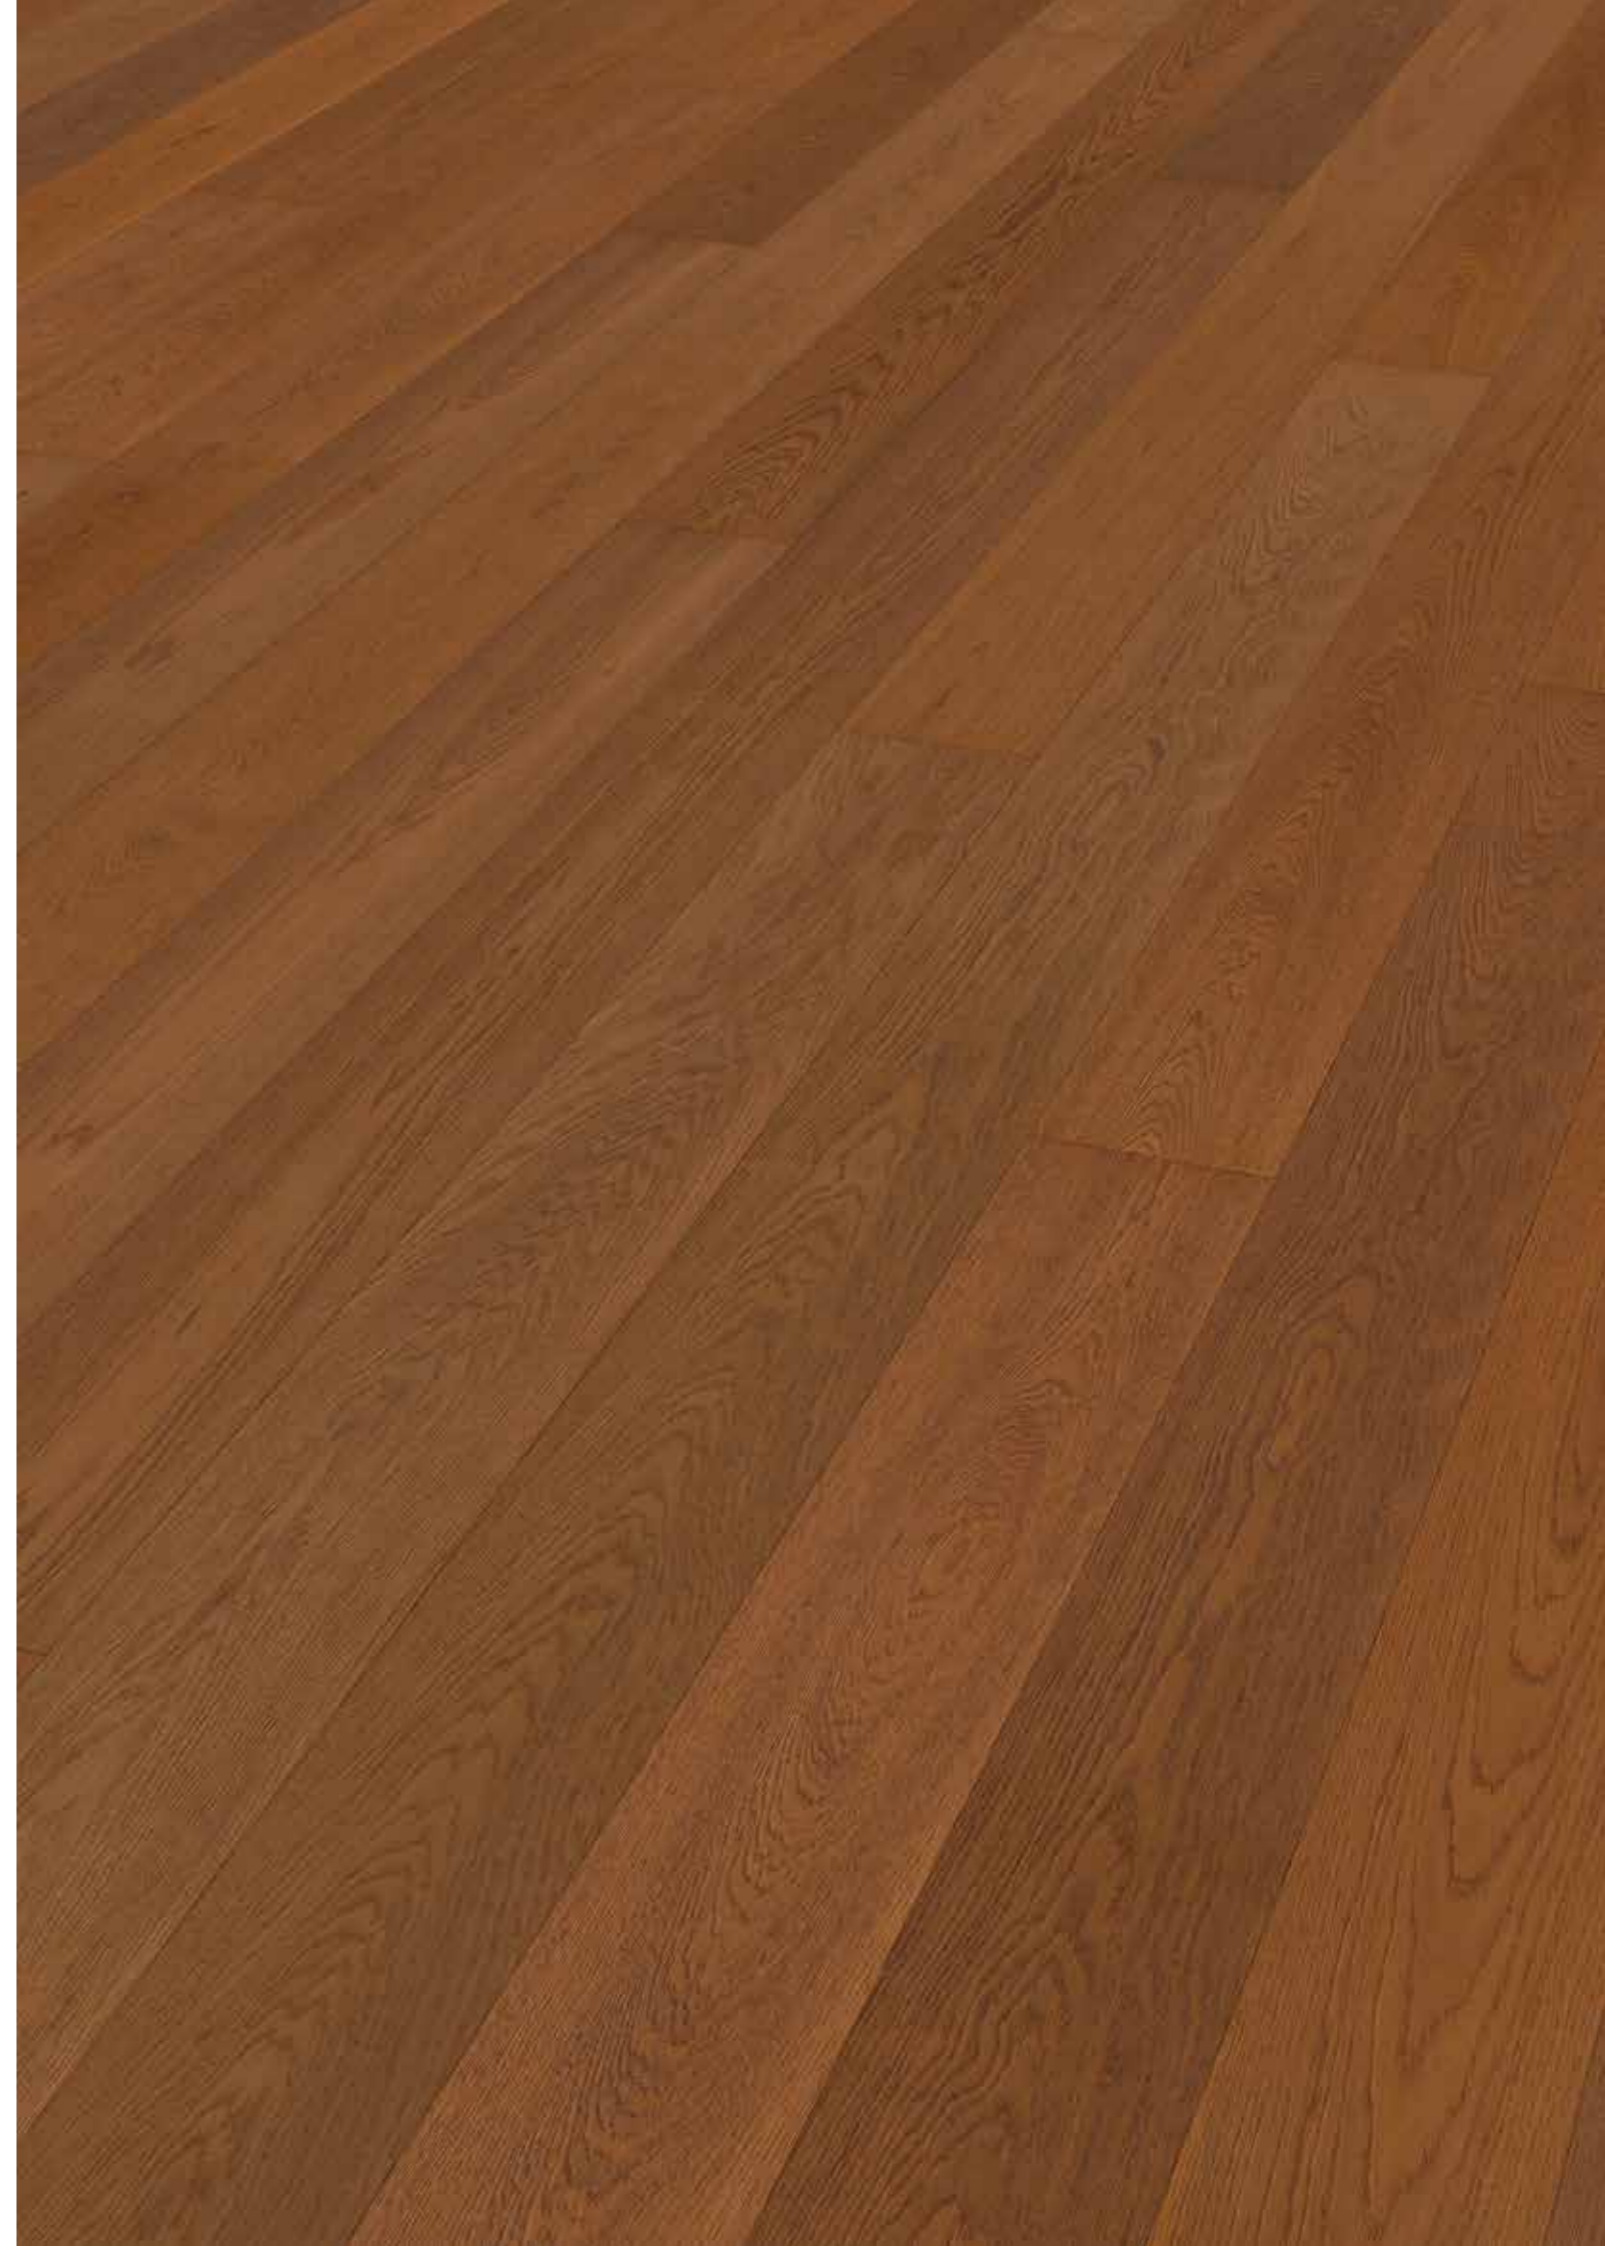

Eiche Jesper edel
gebürstet natur geölt - classic

Oak Jesper premium brushed natural oiled - classic
Chêne Jesper premium brossé huilé naturel - classic
Rovere Jesper premio spazzolato oliato naturale - classic

Struktur / Texture / Structure / Struttura

---

gebürstet
brushed
brossé
spazzolato

Oberfläche / Finish / Finition / Finitura

---

natur geölt easy care
natural oiled easy care
huilé naturel easy care
oliato naturale easy care

Sortierung / Grading / Triage / Scelta

---

edel / premium / premium / premio

Format / Format / Format / Formato

---

classic