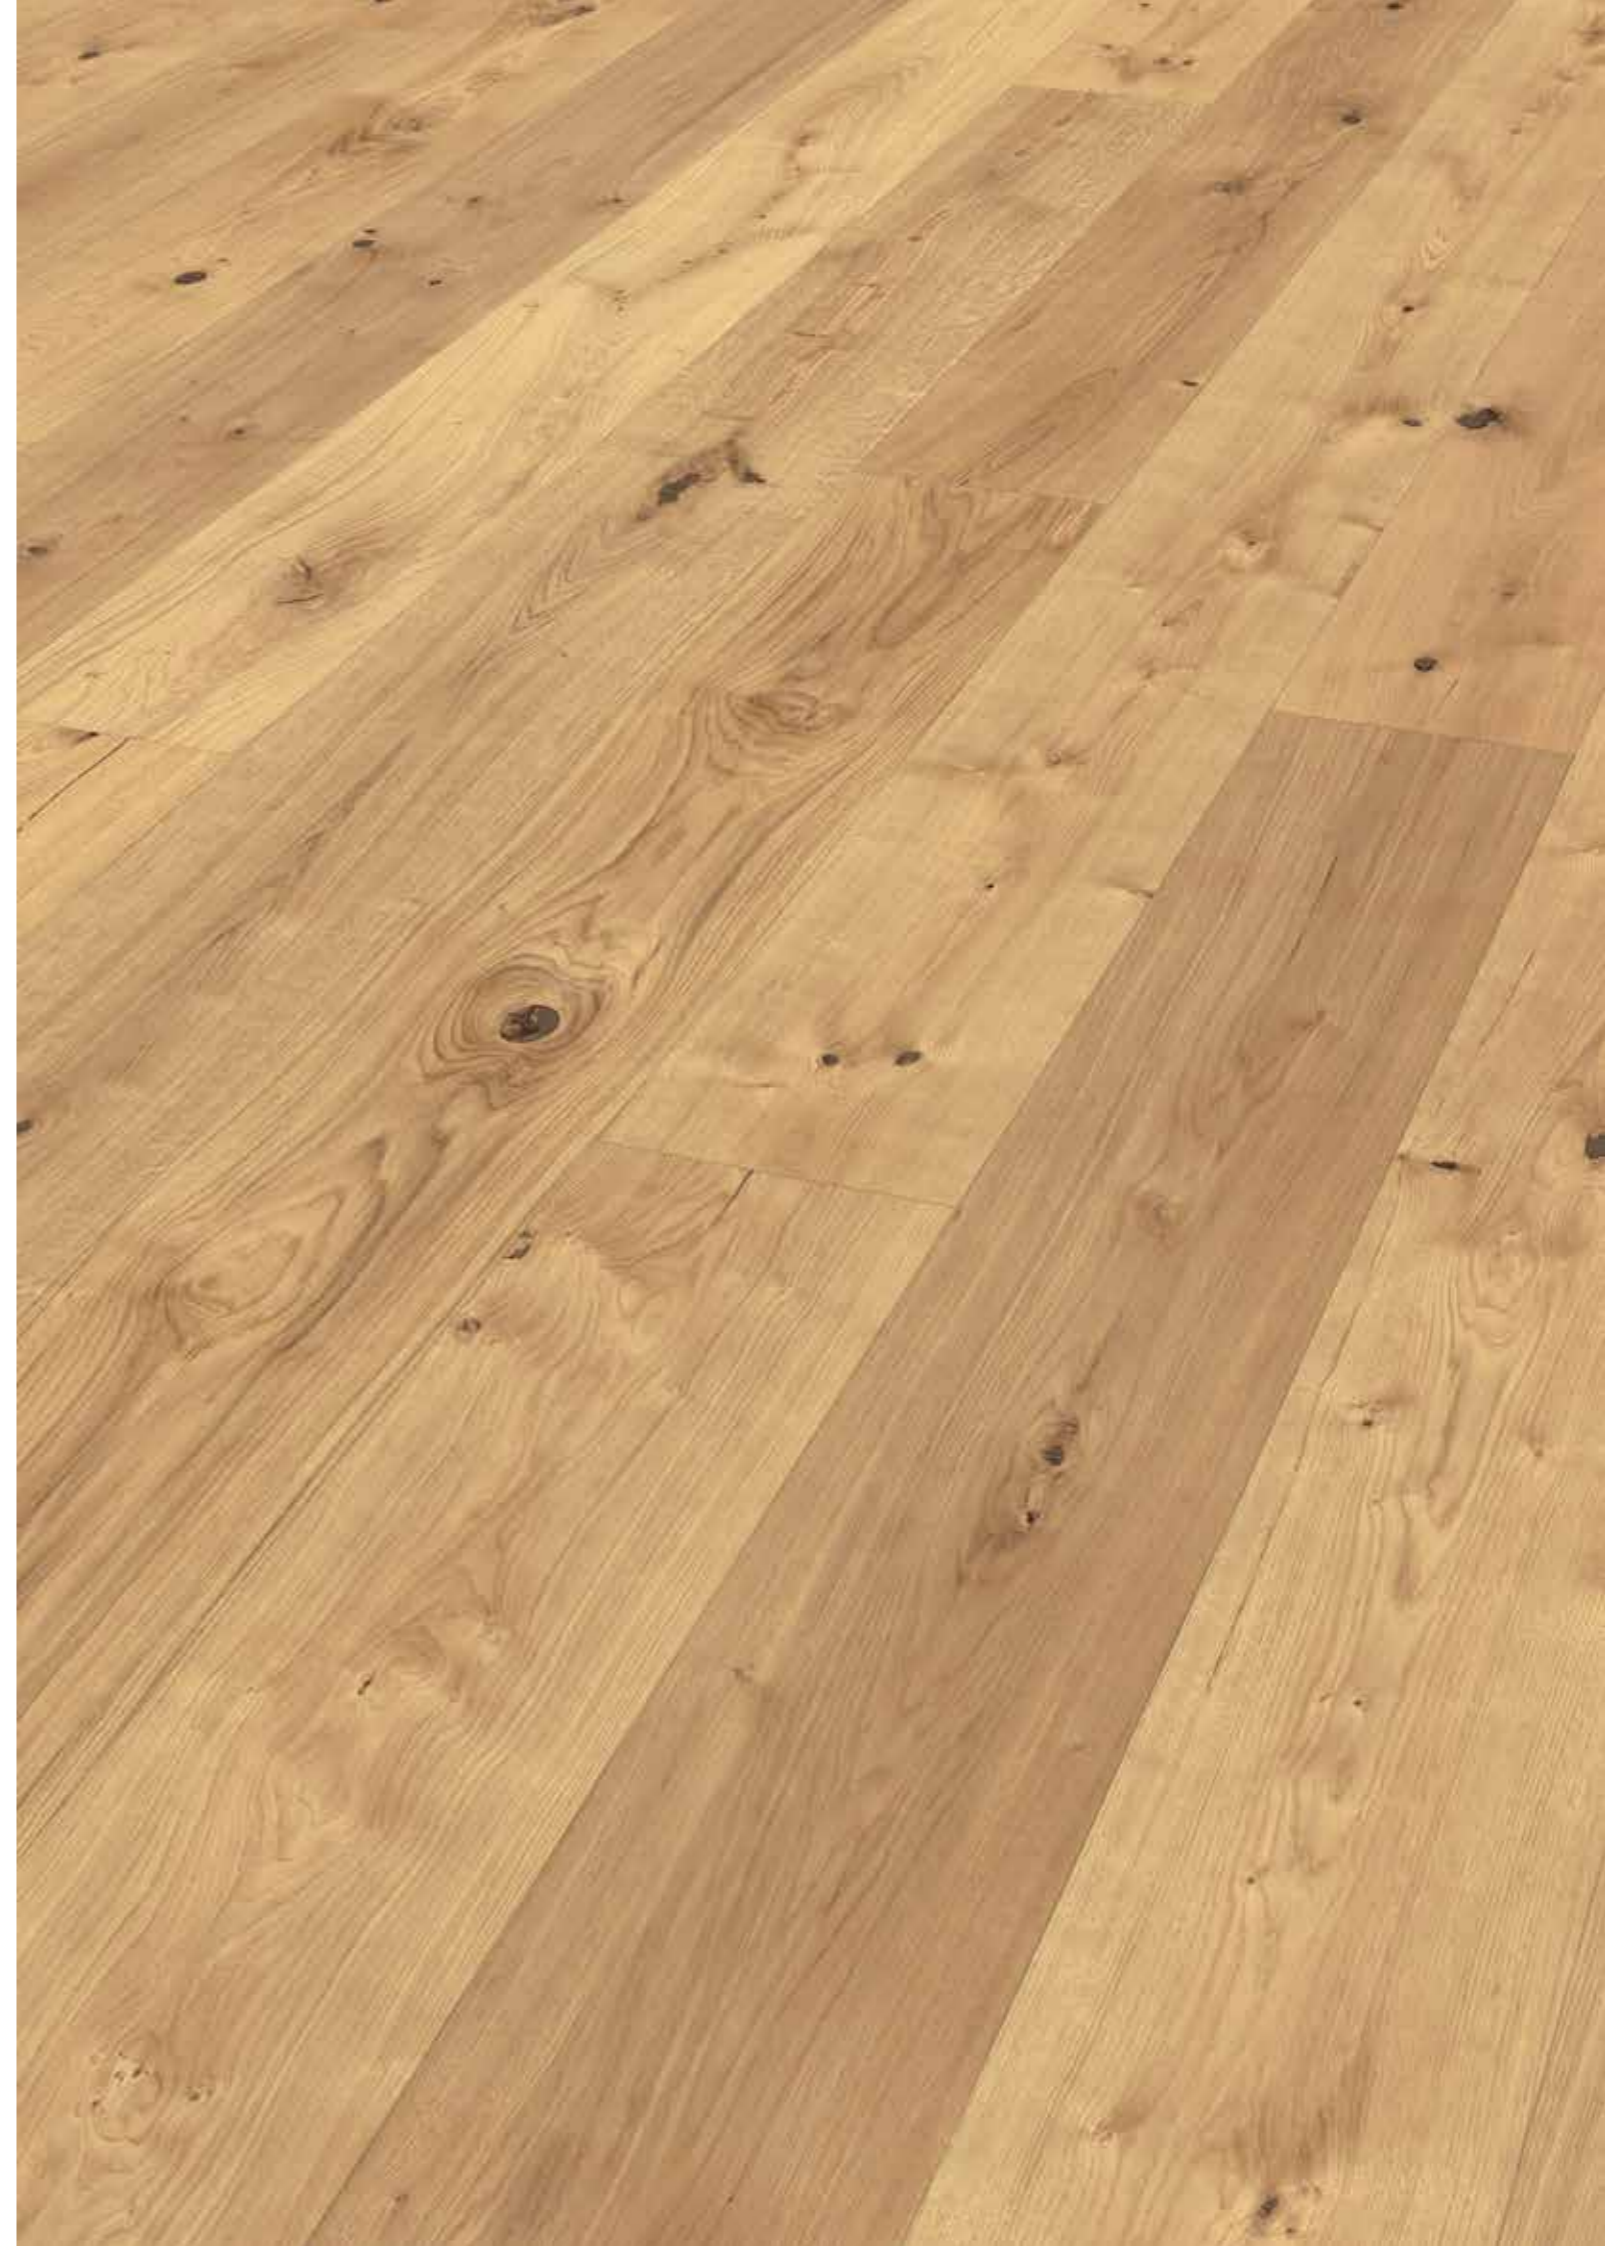

long

Eiche natur - XXLONG

gebürstet natur geölt

Oak nature brushed natural oiled - xxlong
Chêne nature brossé huilé naturel -xxlong
Rovere natura spazzolato oliato naturale - xxlong

Struktur / Texture / Structure / Struttura