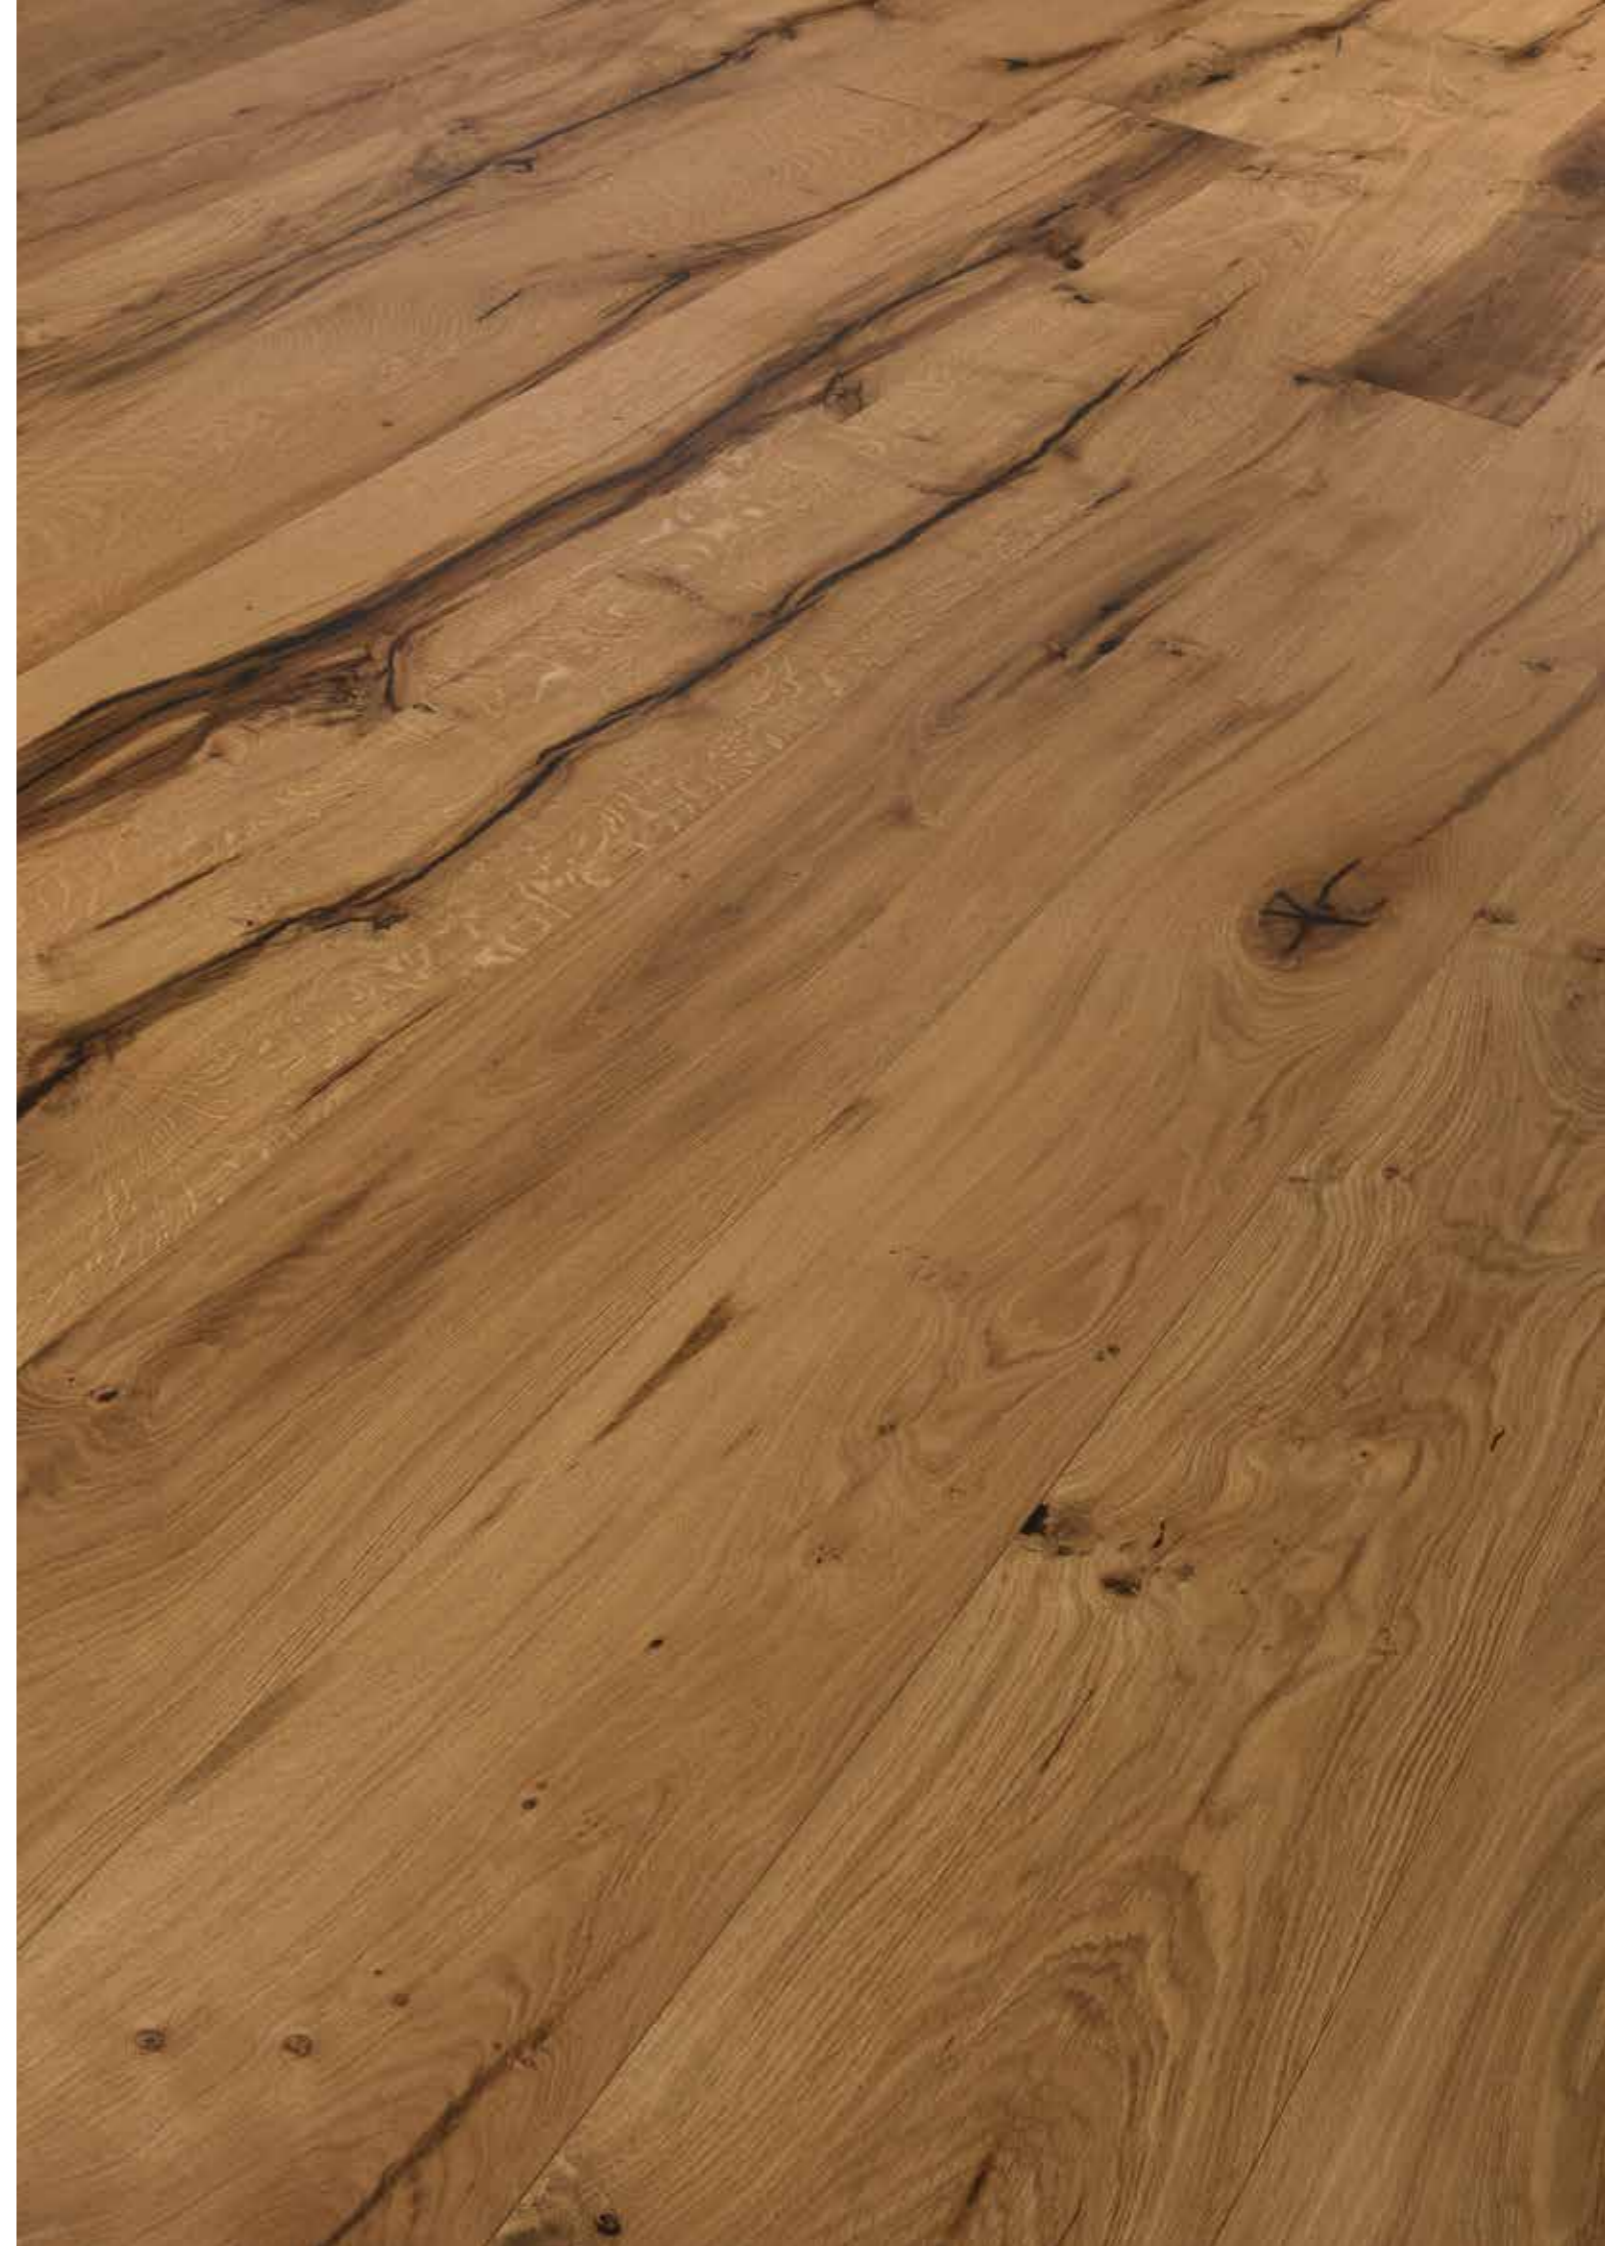

Altholz Eiche Einblatt rustic

gebürstet natur geölt - classic

Reclaimed Wood Oak rustic brushed natural oiled - classic

Vieux Bois Chêne rustic brossé huilé naturel - classic

Legno Vecchio Rovere rustic spazzolato oliato naturale - classic

Nicht als Barfußzone geeignet.

Unsuitable to walk barefoot.

Inapte à marcher pieds nus.

Non è adatto a camminare a piedi nudi.

Struktur / Texture / Structure / Struttura

gebürstet
brushed
brossé
spazzolato

Oberfläche / Finish / Finition / Finitura

natur geölt pro care
natural oiled pro care
huilé naturel pro care
oliato naturale pro care

Sortierung / Grading / Triage / Scelta

rustic

Format / Format / Format / Formato

classic