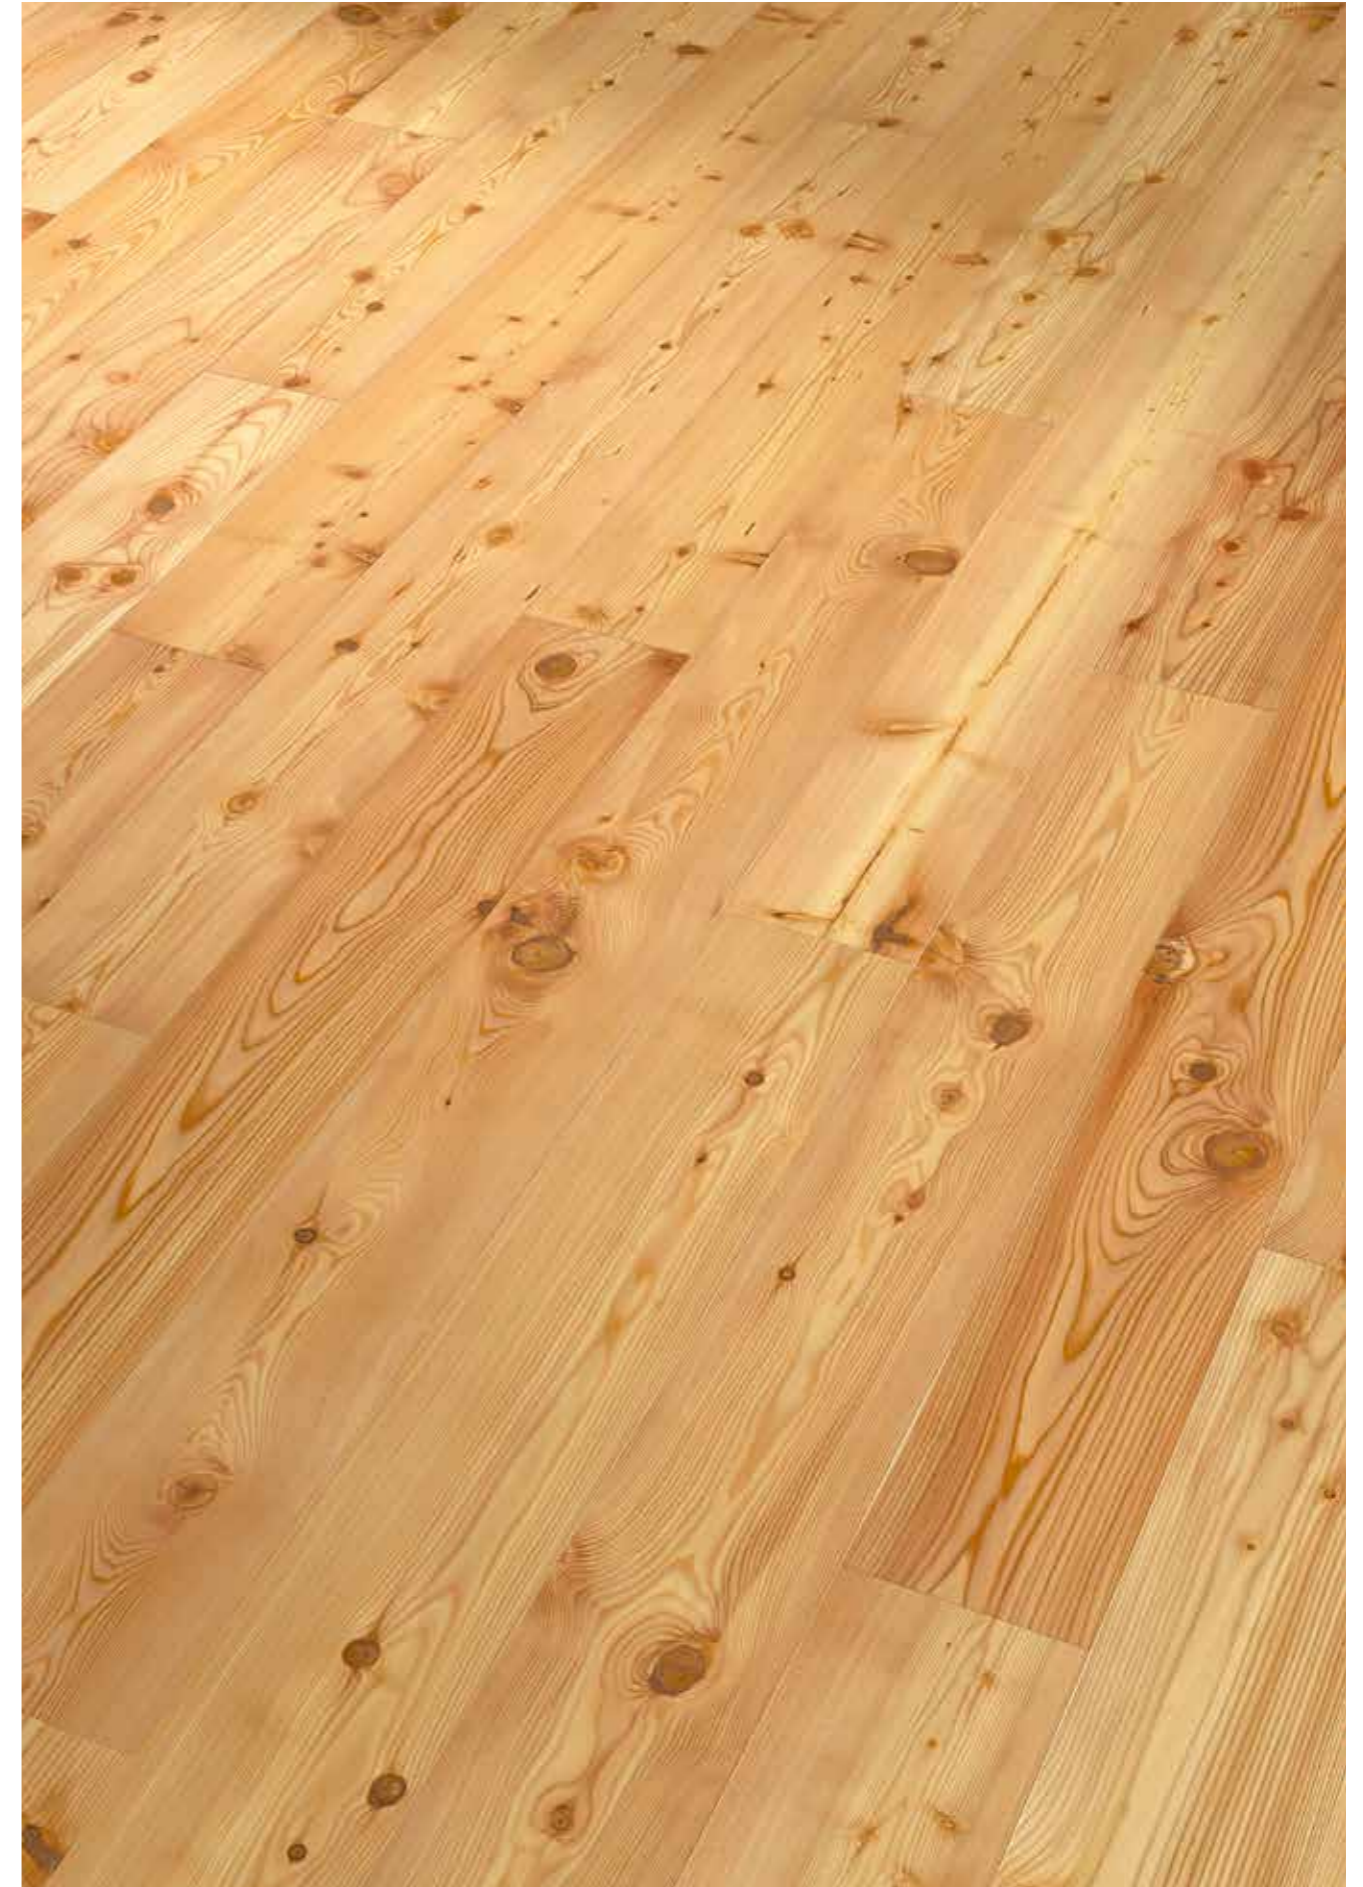

classic

Oak / Chêne / Rovere

EICHE

Eiche extra weiß noblesse

gebürstet natur geölt - classic

Oak extra white noblesse brushed natural oiled - classic

Chêne extra blanc noblesse brossé huilé naturel - classic