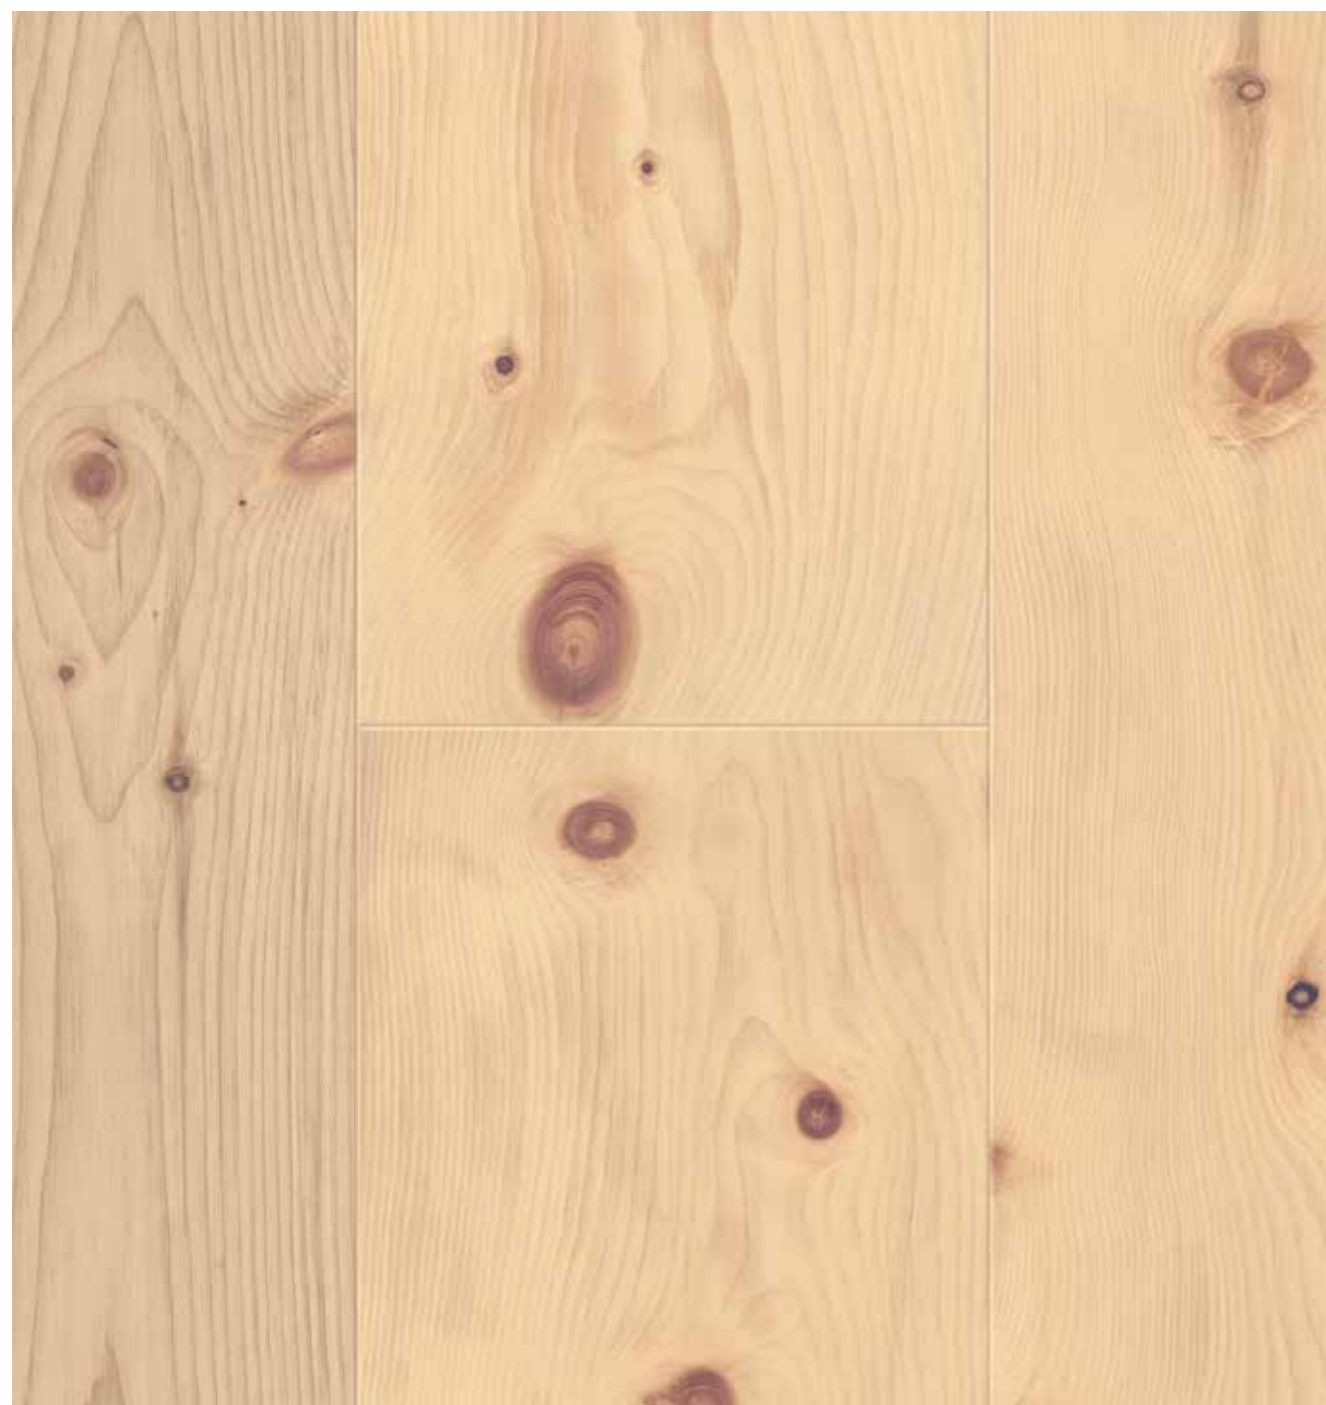

Zirbe weiß basic

gebürstet natur geölt - classic

Stone Pine white basic brushed natural oiled - classic
Arolle blanc basic brossé huilé naturel - classic
Cirmolo bianco basic spazzolato oliato naturale - classic

Struktur / Texture / Structure / Struttura

---

gebürstet
brushed
brossé
spazzolato

Oberfläche / Finish / Finition / Finitura

---

natur geölt easy care
natural oiled easy care
huilé naturel easy care
oliato naturale easy care

Sortierung / Grading / Triage / Scelta

---

basic

Format / Format / Format / Formato

---

classic