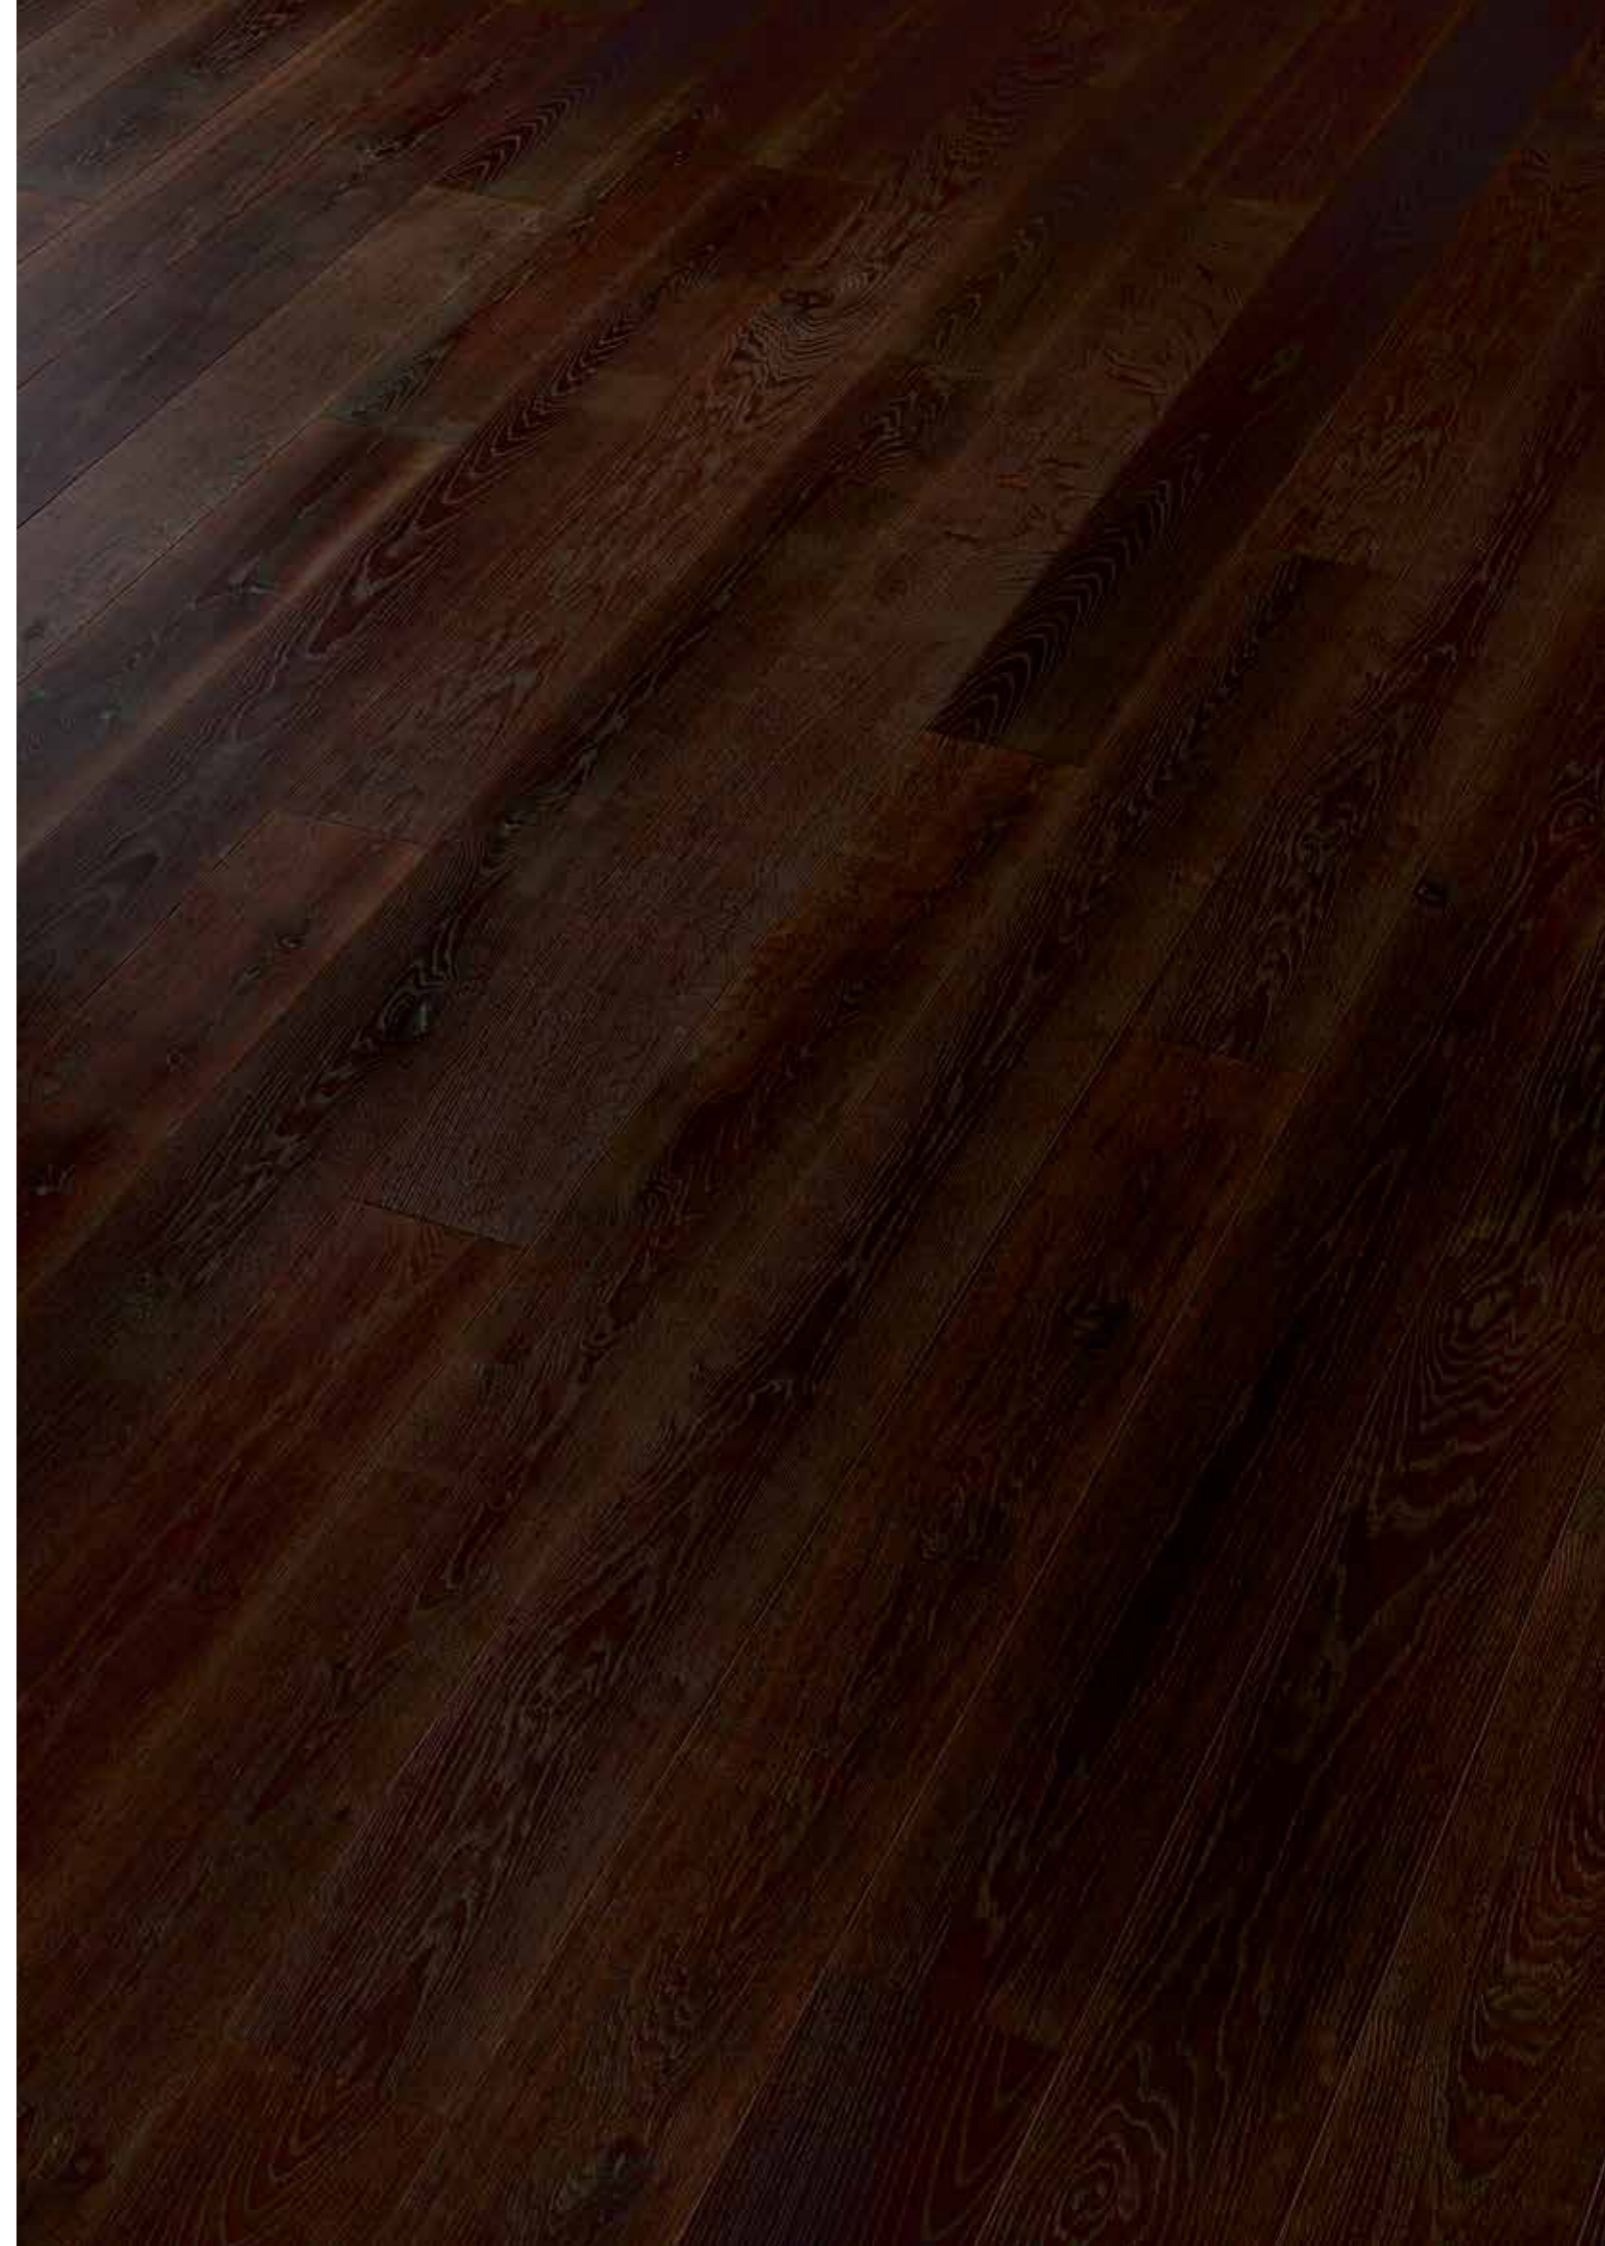

Eiche grey basic

gebürstet natur geölt - classic

Oak grey basic brushed natural oiled - classic

Chêne grey basic brossé huilé naturel - classic

Rovere grey basic spazzolato oliato naturale - classic

Struktur / Texture / Structure / Struttura