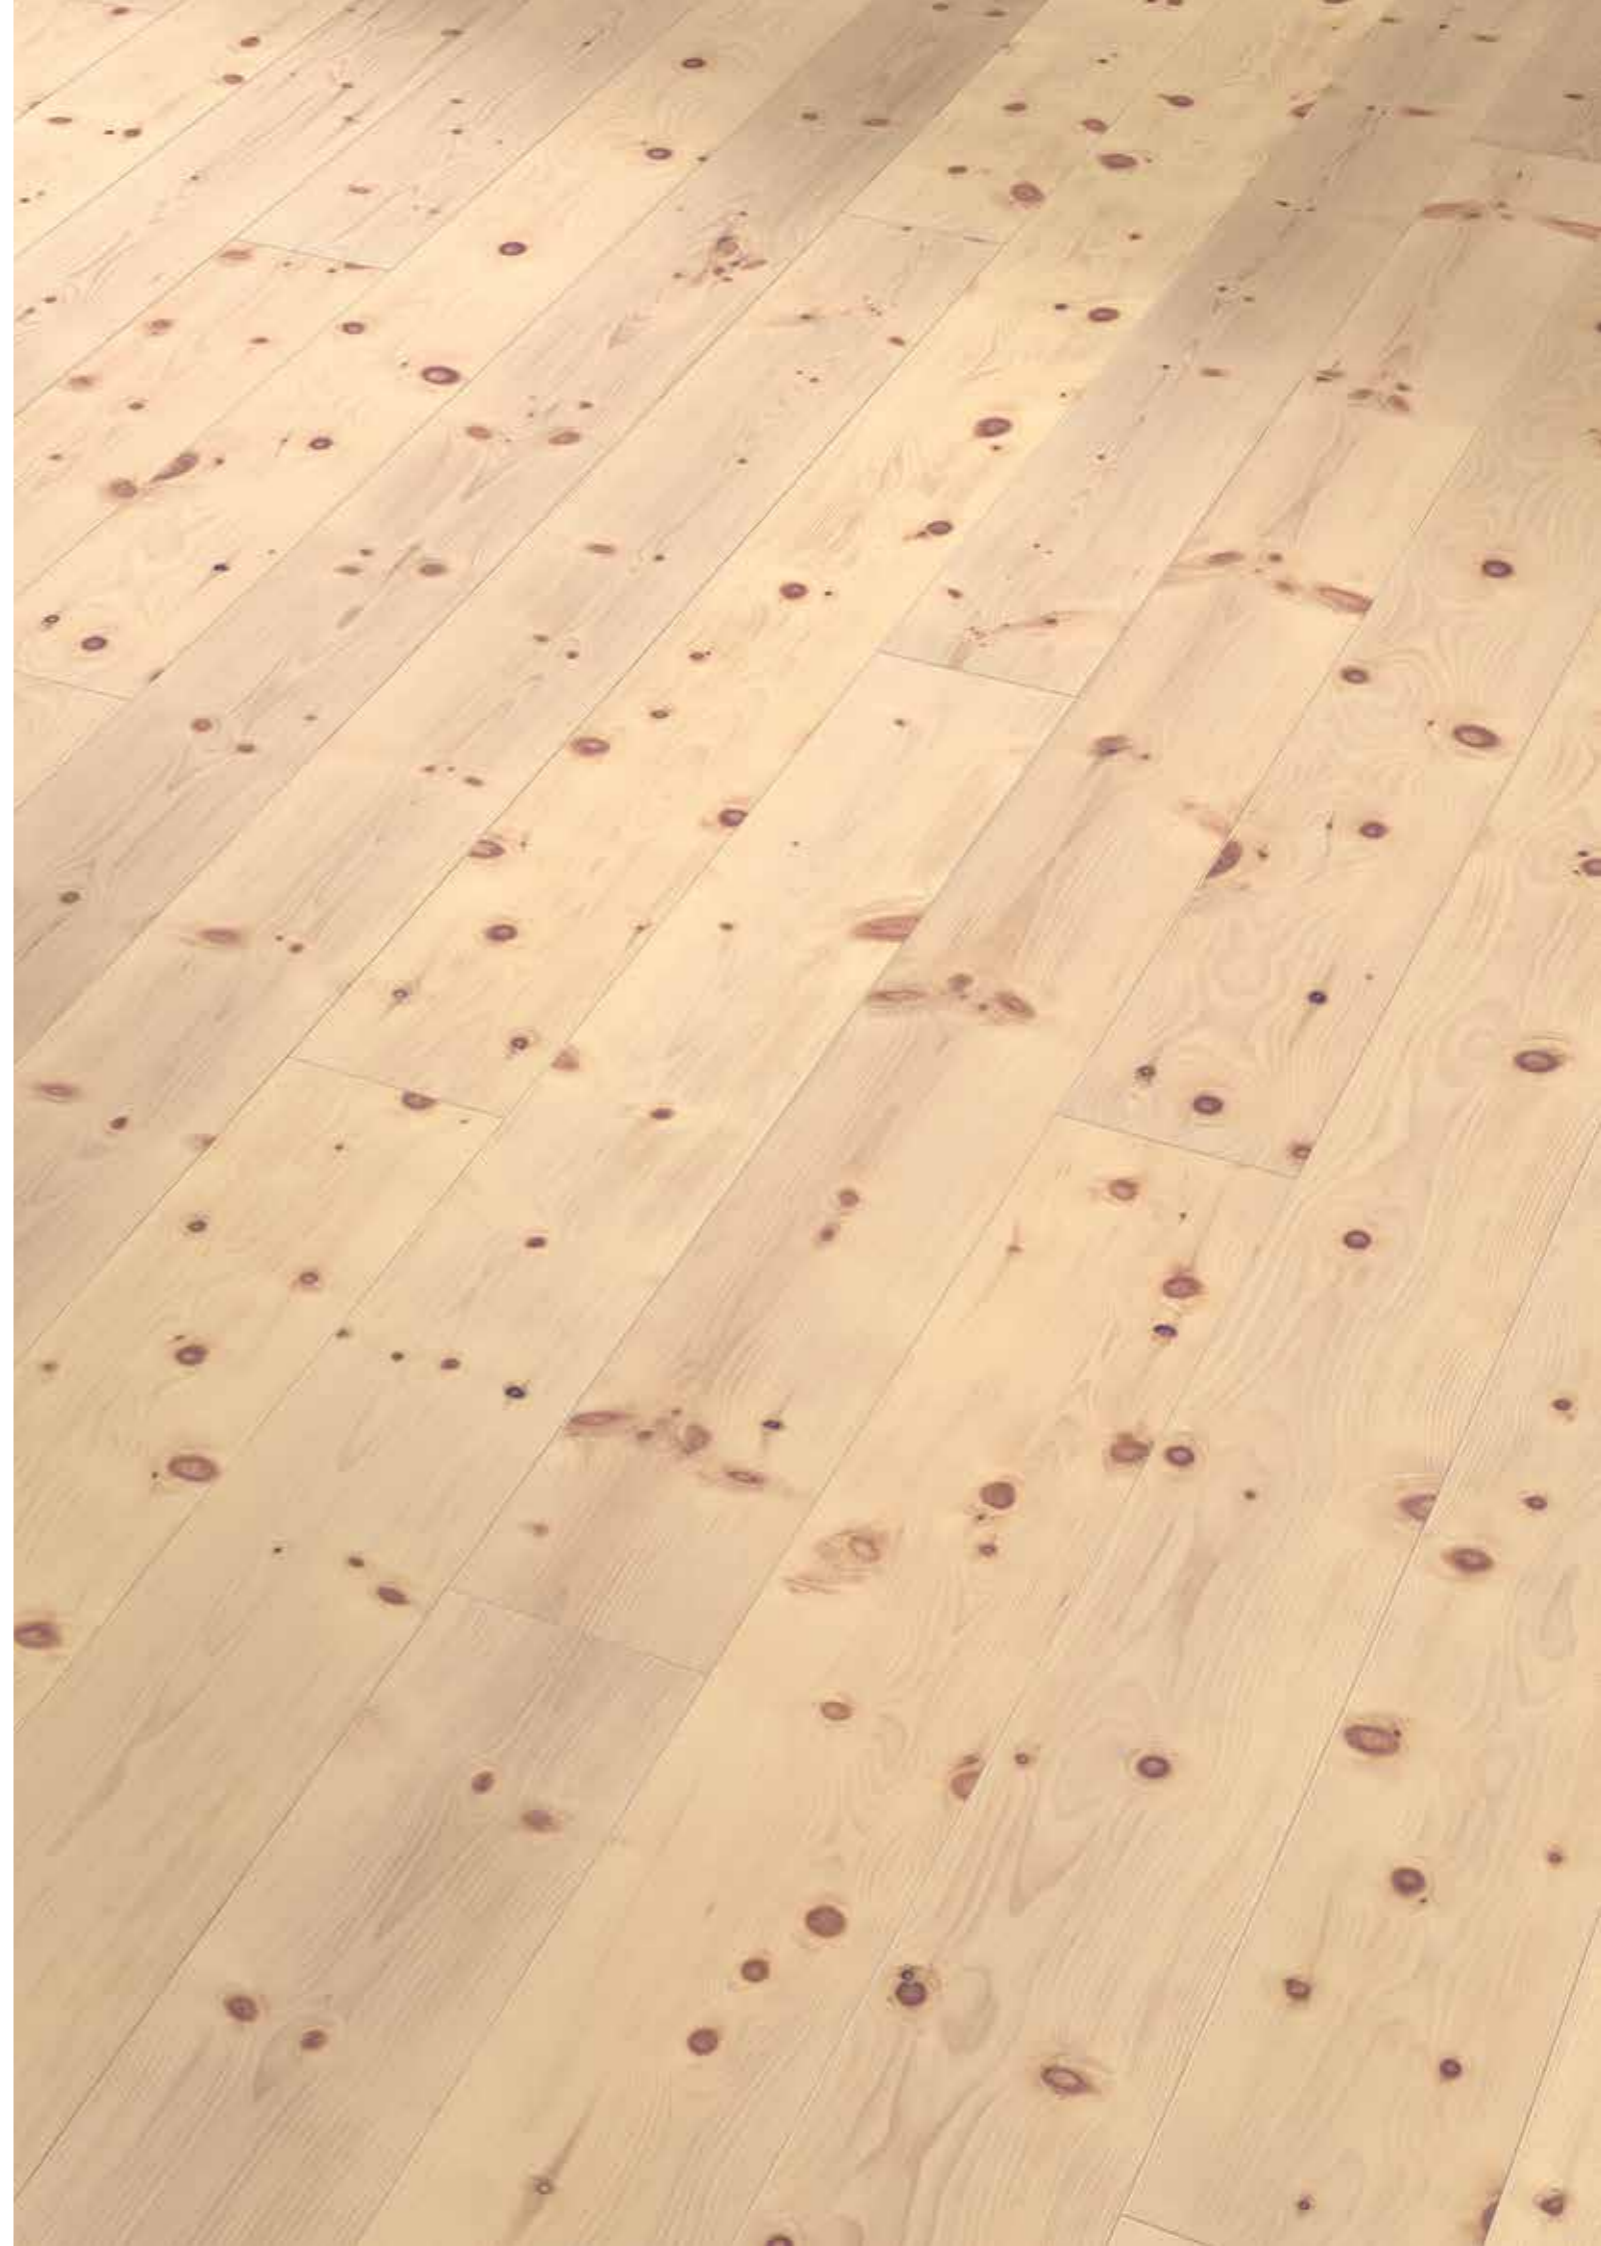

Zirbe weiß basic

gebürstet natur geölt - classic

Stone Pine white basic brushed natural oiled - classic
Arolle blanc basic brossé huilé naturel - classic
Cirmolo bianco basic spazzolato oliato naturale - classic

Struktur / Texture / Structure / Struttura

---

gebürstet
brushed
brossé
spazzolato

Oberfläche / Finish / Finition / Finitura

---

natur geölt easy care
natural oiled easy care
huilé naturel easy care
oliato naturale easy care

Sortierung / Grading / Triage / Scelta

---

basic

Format / Format / Format / Formato

---

classic