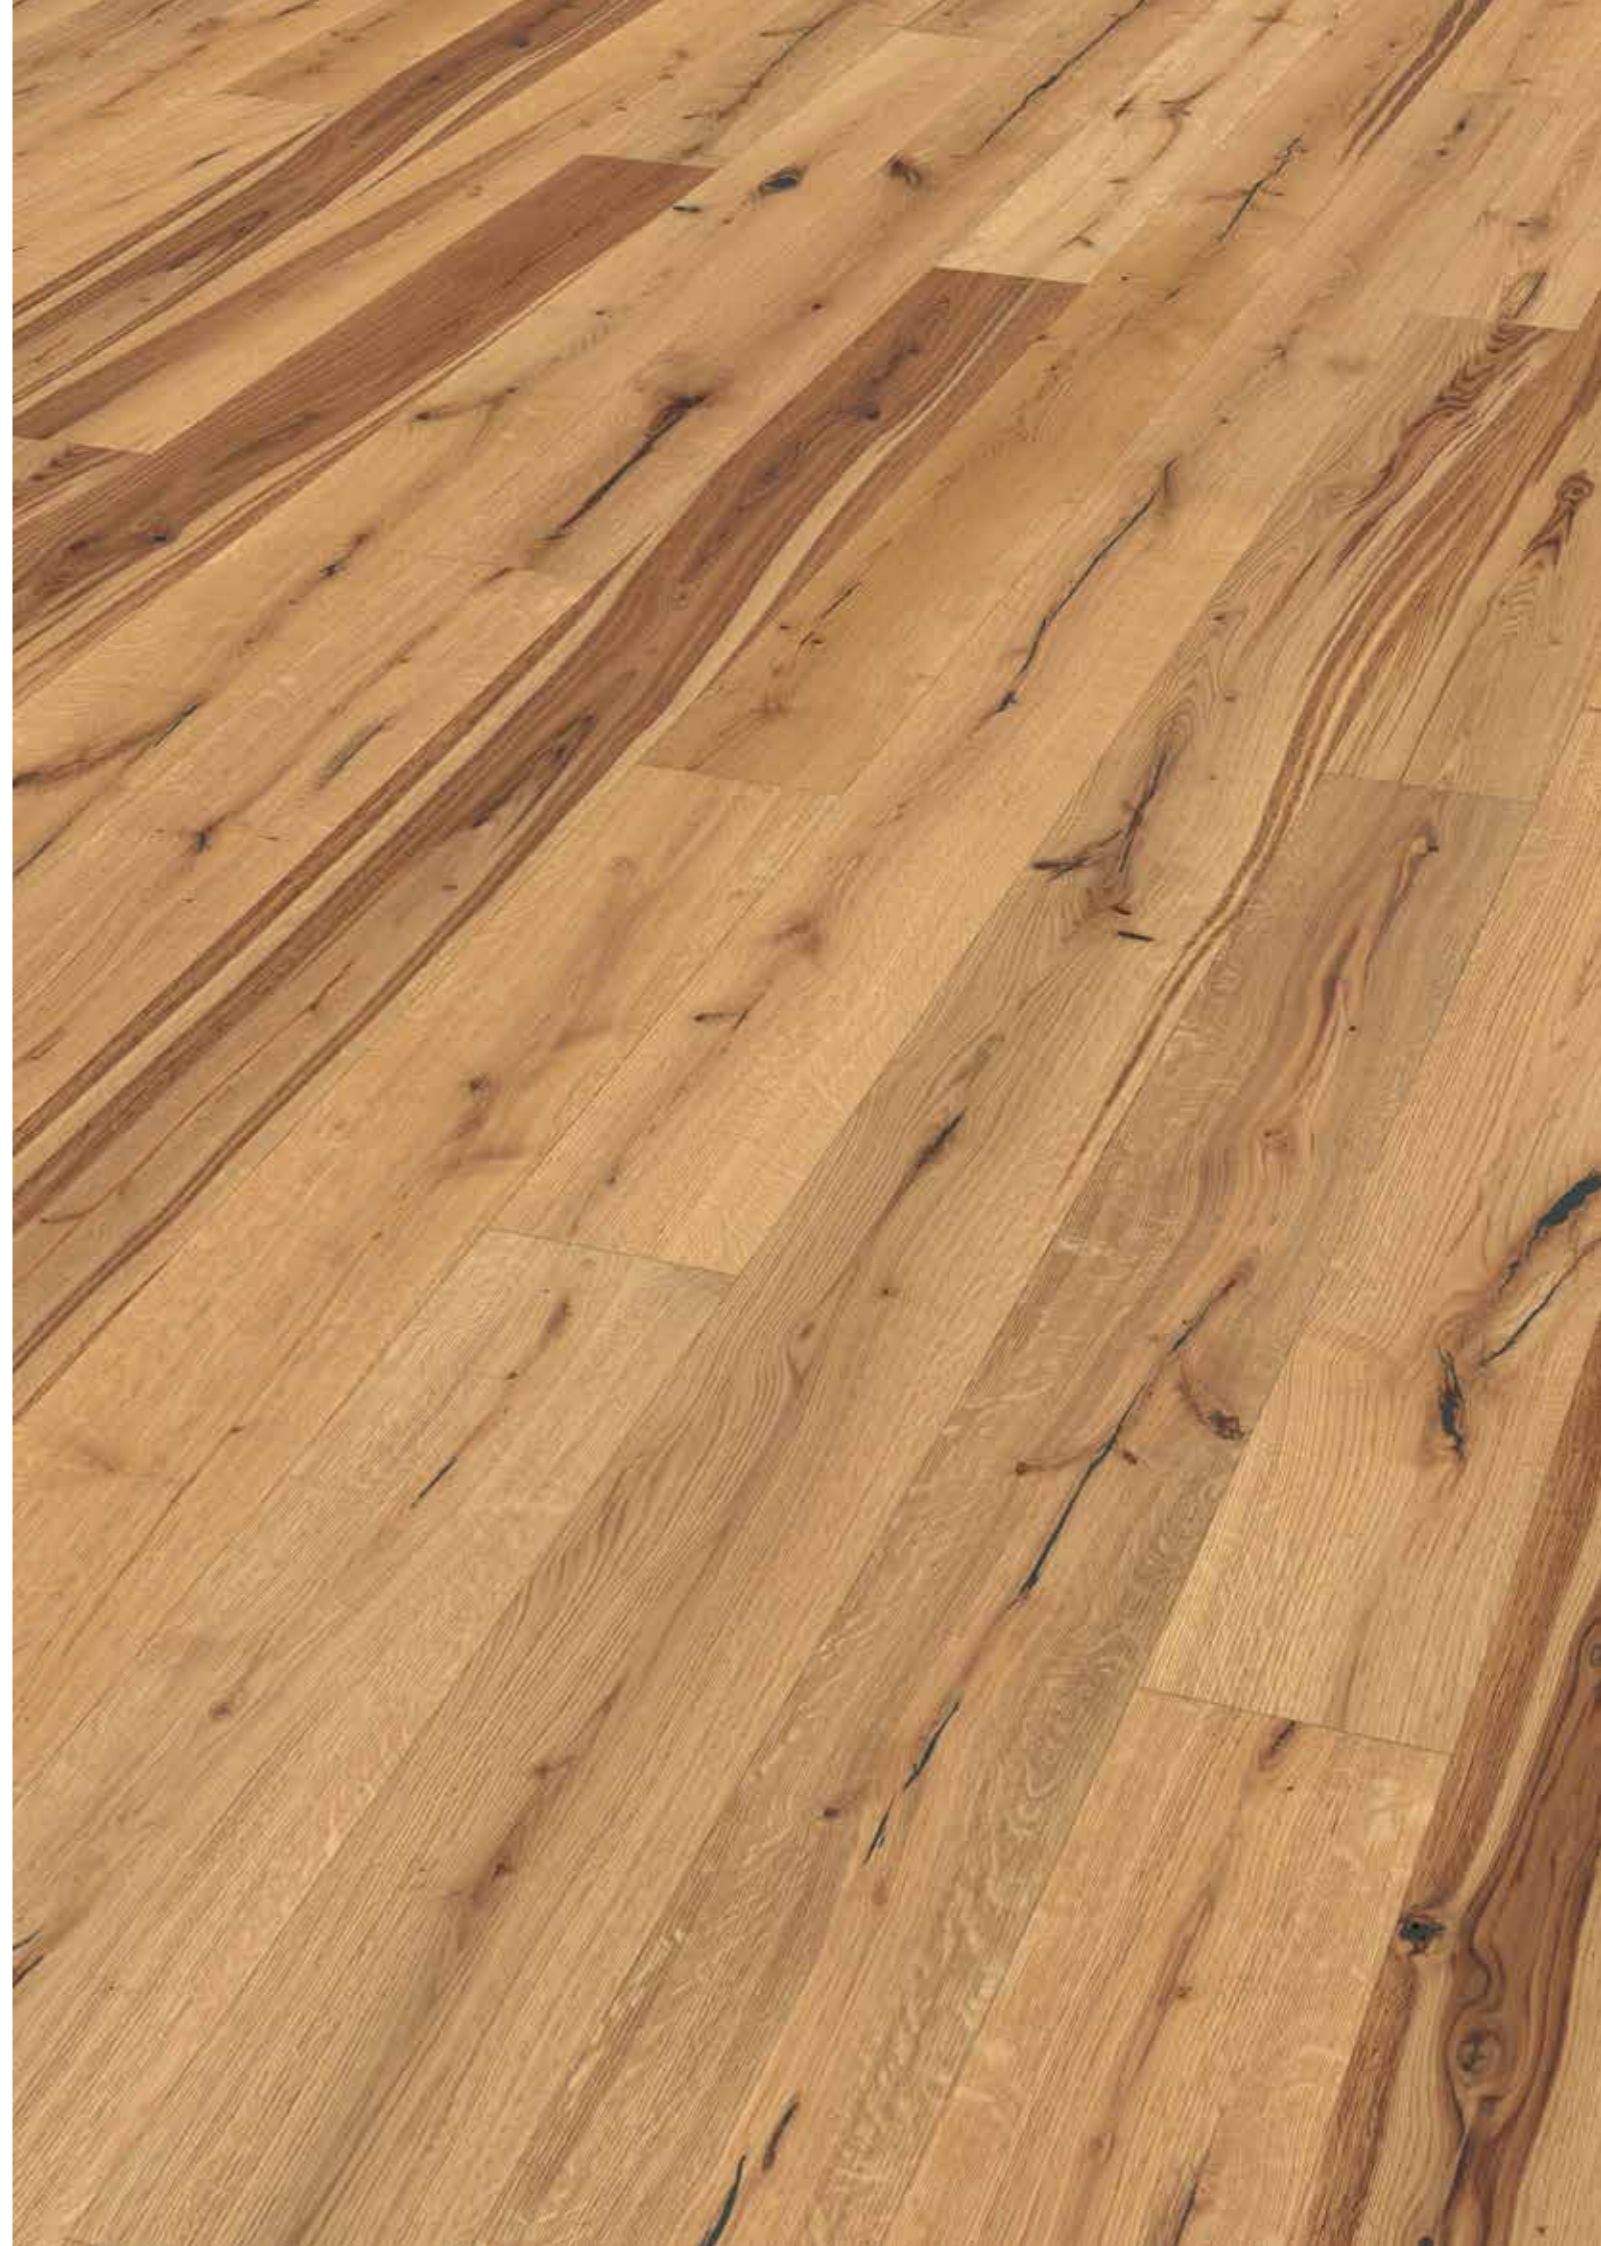

Eiche Frijo kraftvoll
gebürstet natur geölt - classic

Oak Frijo allegro brushed natural oiled - classic
Chêne Frijo allegro brossé huilé naturel - classic
Rovere Frijo allegro spazzolato oliato naturale - classic

Struktur / Texture / Structure / Struttura

gebürstet
brushed
brossé
spazzolato

Oberfläche / Finish / Finition / Finitura

natur geölt easy care
natural oiled easy care
huilé naturel easy care
oliato naturale easy care

Sortierung / Grading / Triage / Scelta

kraftvoll / allegro / allegro / allegro

Format / Format / Format / Formato

classic