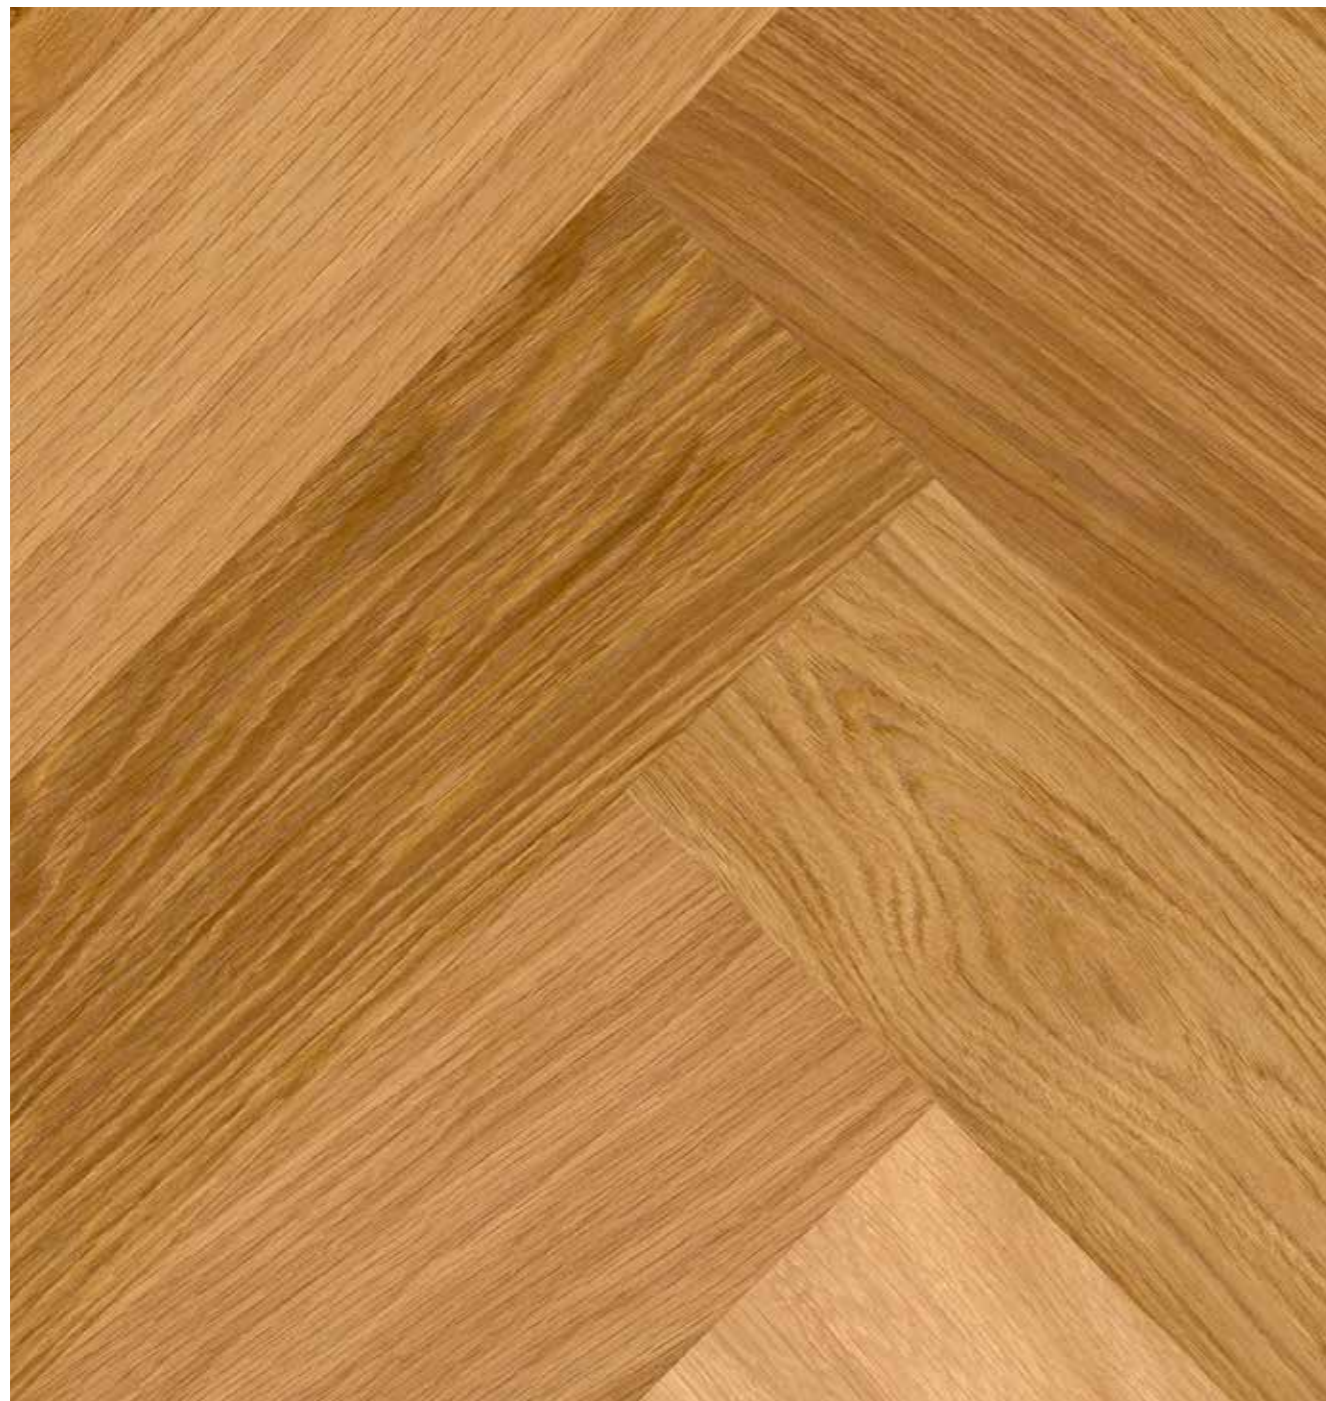

Fischgrät twin Eiche noblesse

gebürstet natur geölt - small

Herringbone twin Oak noblesse brushed natural oiled - small

Baton Rompu twin Chêne noblesse brossé huilé naturel - small

Spina di pesce twin Rovere noblesse spazz. oliato naturale - small

Struktur / Texture / Structure / Struttura

---

geschliffen / gebürstet
sanded / brushed
poncé / brossé
levigato / spazzolato

Oberfläche / Finish / Finition / Finitura

---

natur geölt easy care
natural oiled easy care
huilé naturel easy care
oliato naturale easy care

Sortierung / Grading / Triage / Scelta

---

noblesse / basic

Format / Format / Format / Formato

---

small