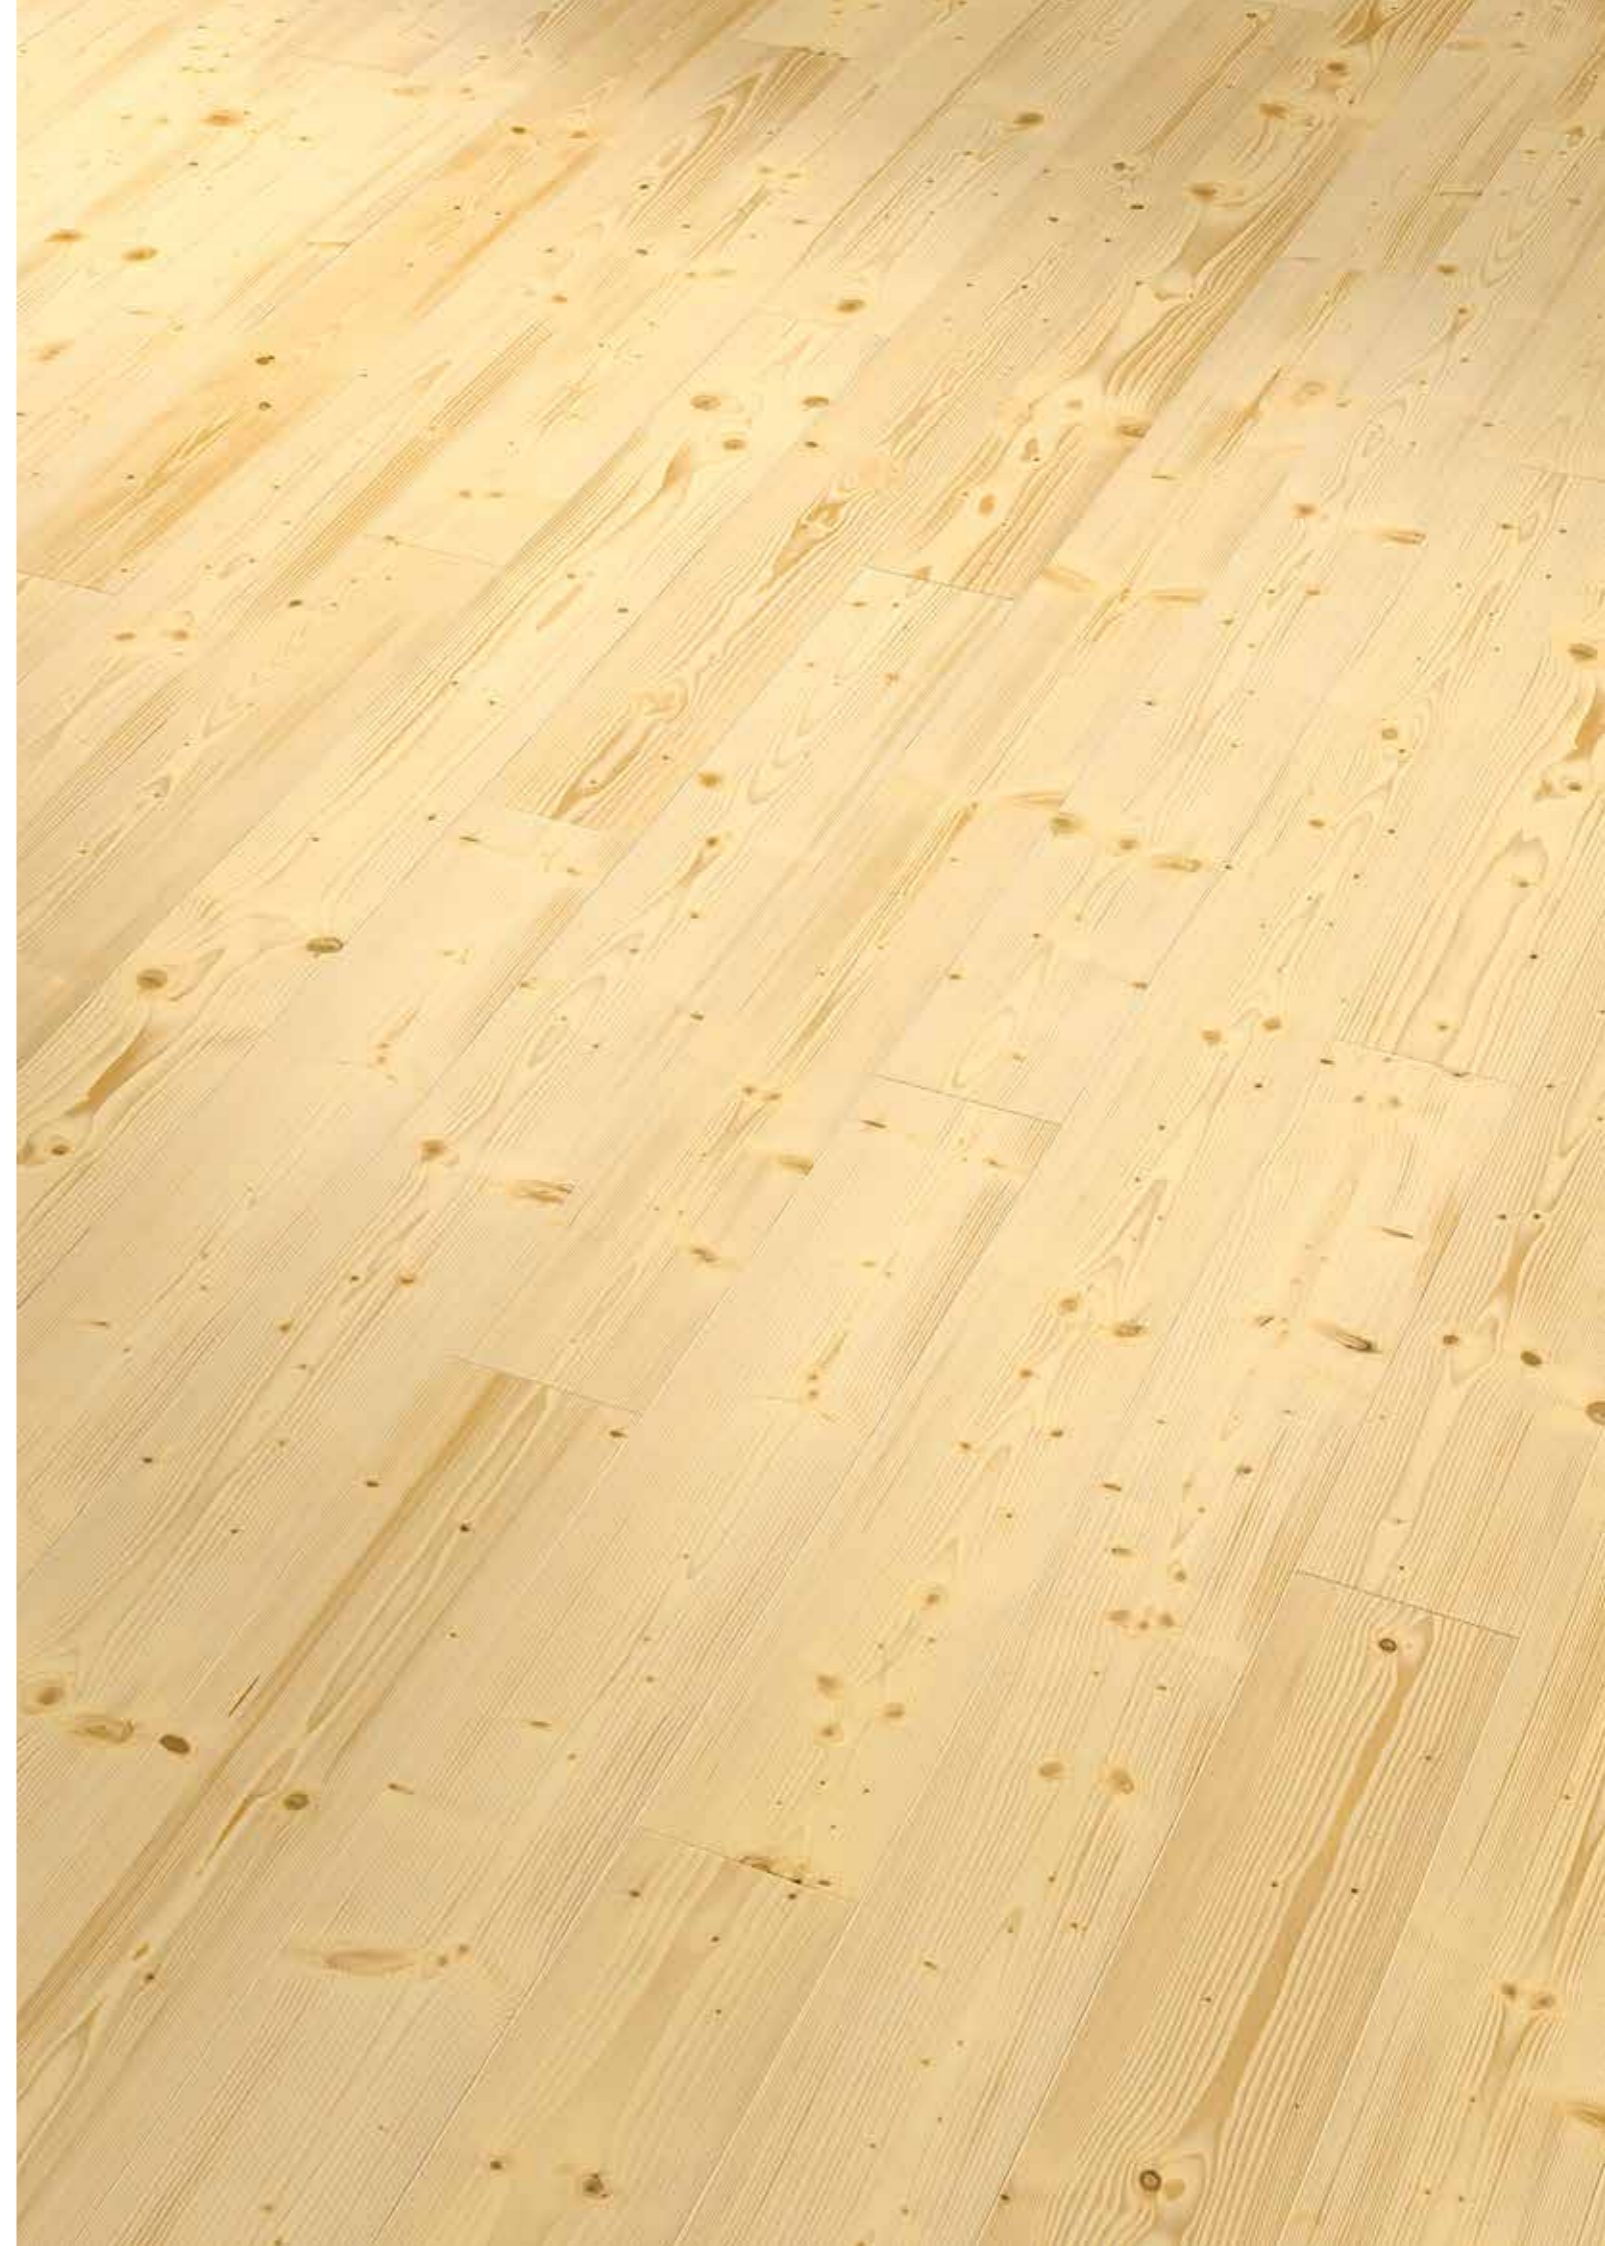

basic

Format / Format / Format / Formato

classic / xxlong

Zirbe weiß basic

gebürstet natur geölt - classic

Stone Pine white basic brushed natural oiled - classic
Arolle blanc basic brossé huilé naturel - classic
Cirmolo bianco basic spazzolato oliato naturale - classic