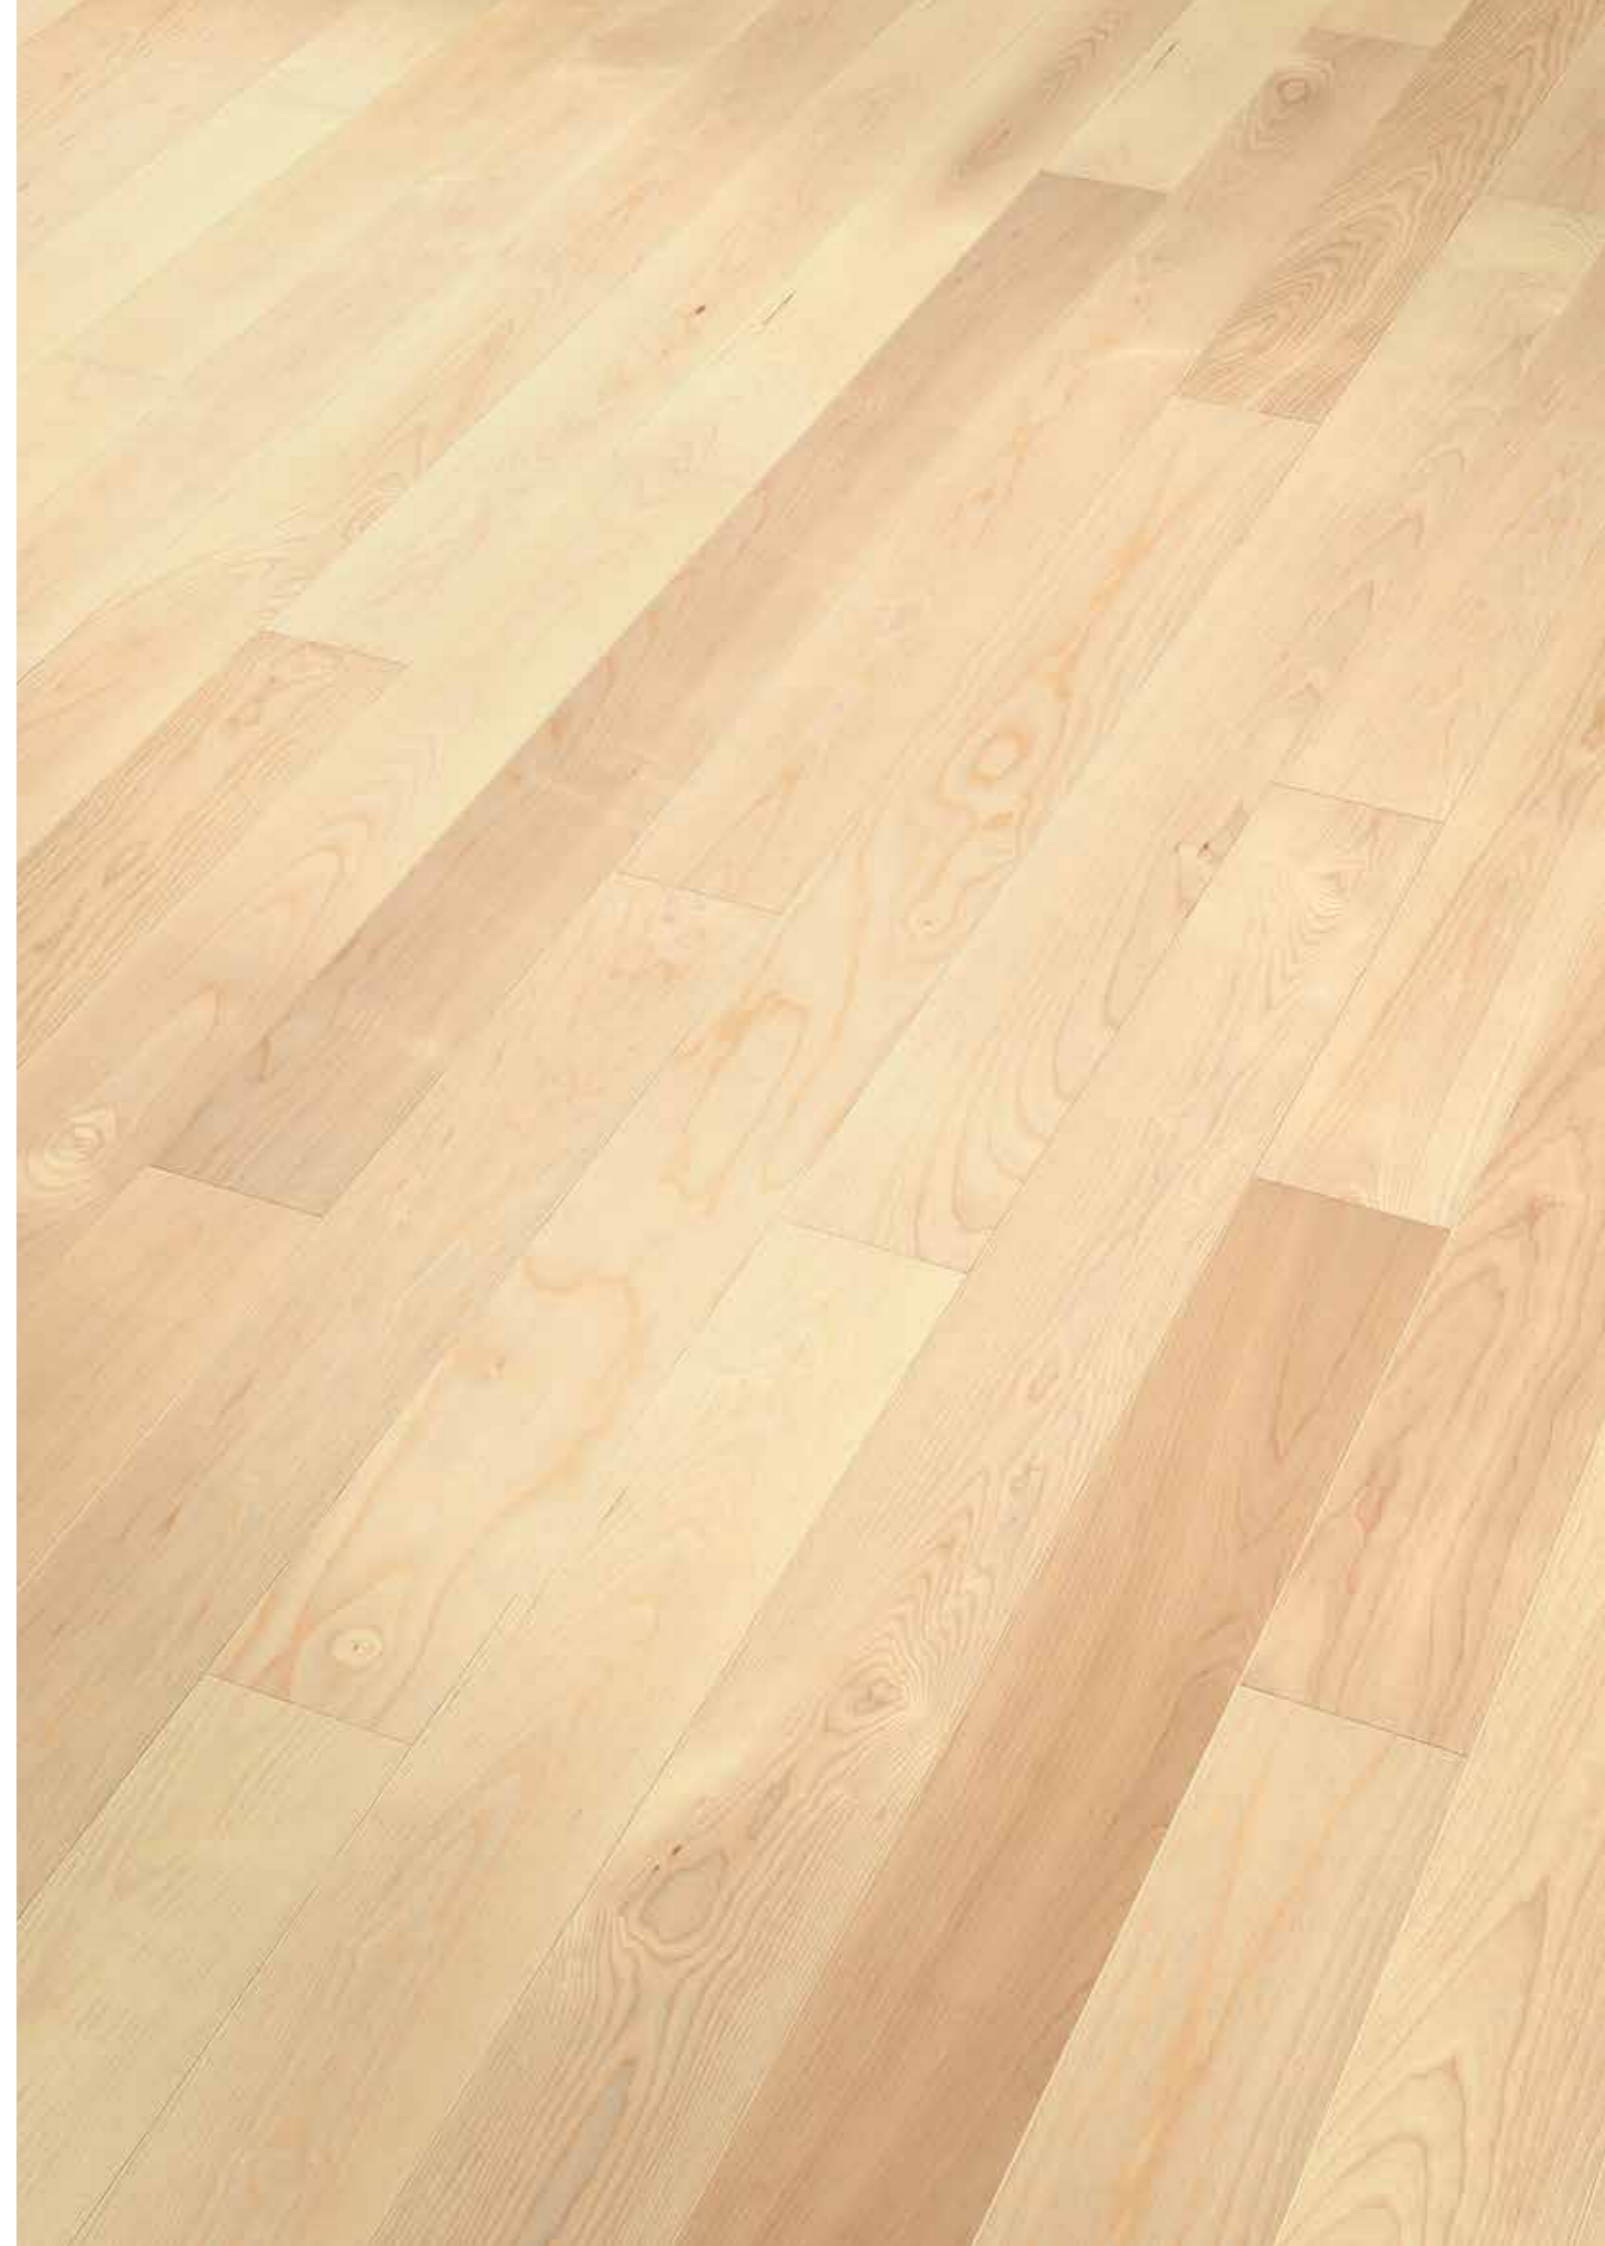

Esche noblesse

gebürstet natur geölt - classic

Ash noblesse brushed natural oiled - classic

Frêne noblesse brossé huilé naturel - classic

Frassino noblesse spazzolato oliato naturale - classic

Struktur / Texture / Structure / Struttura

---

geschliffen / gebürstet
sanded / brushed
poncé / brossé
levigato / spazzolato

Oberfläche / Finish / Finition / Finitura

---

natur geölt easy care / matt lackiert
natural oiled easy care / matt lacquer
huilé naturel easy care / vernis mat
oliato naturale easy care / verniciato opaco

Sortierung / Grading / Triage / Scelta

---

noblesse

Format / Format / Format / Formato

---

classic