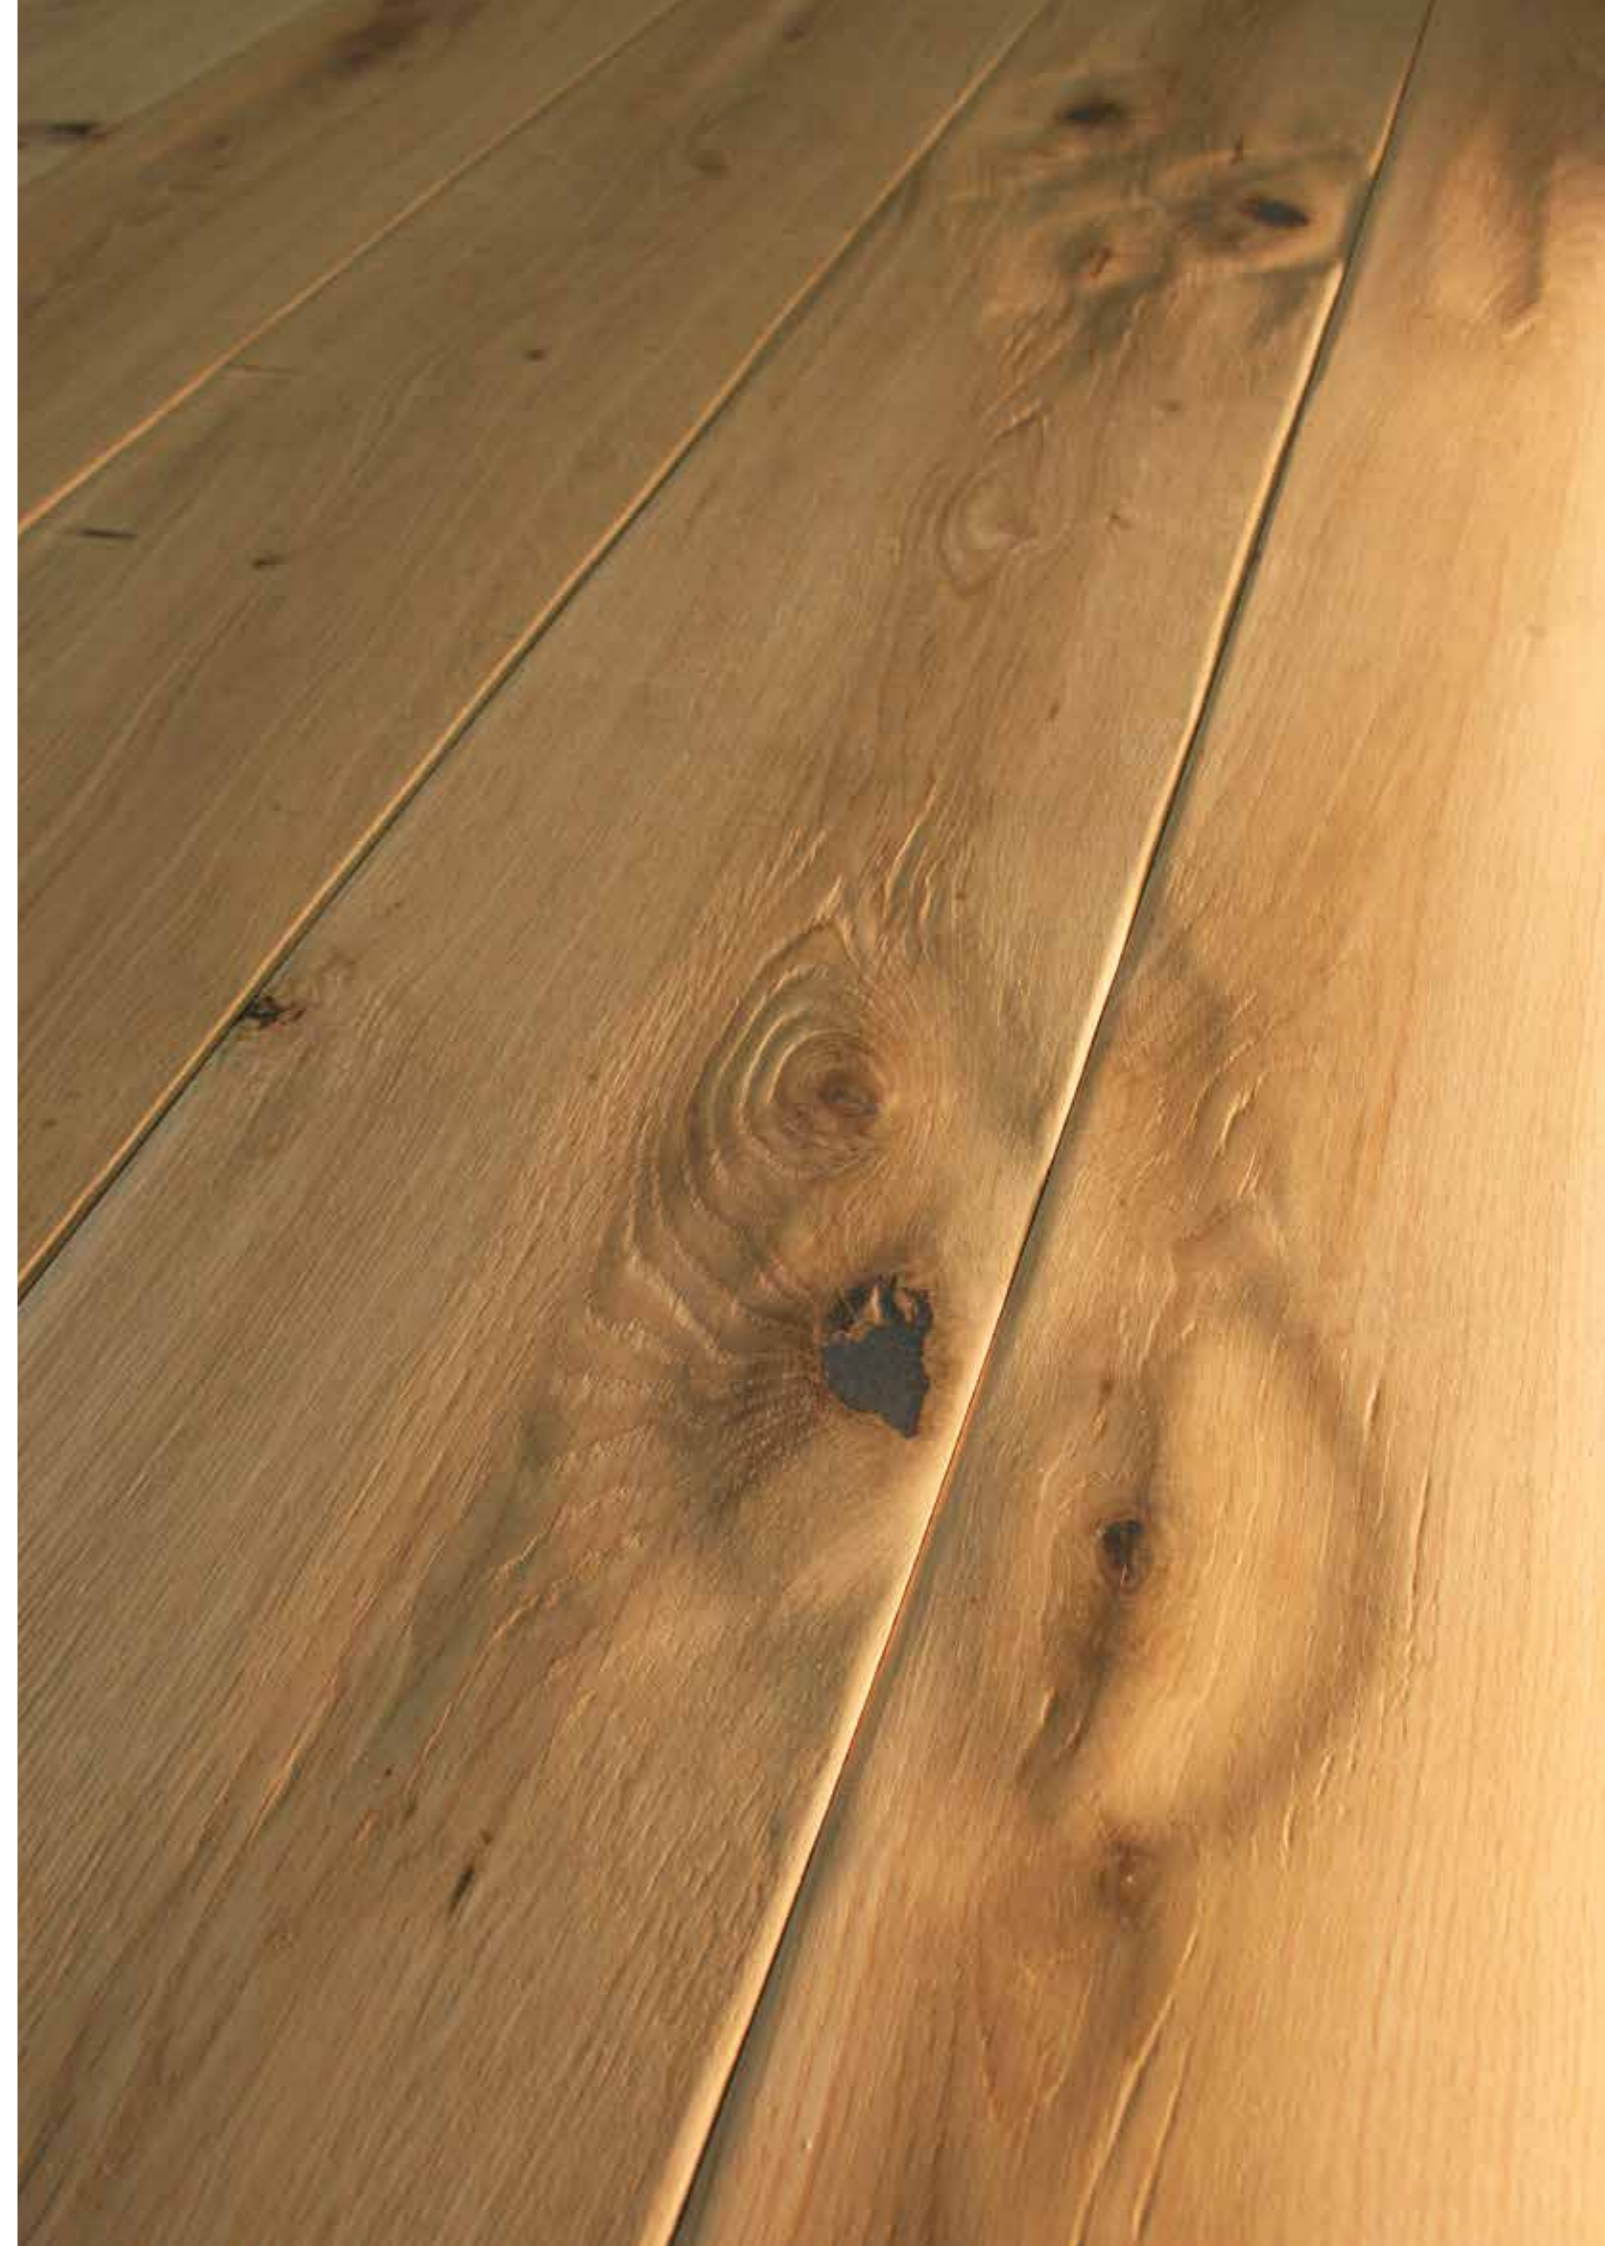

Eiche authentic rustic

geschliffen natur geölt - classic

Oak authentic rustic sanded natural oiled - classic

Chêne authentic rustic poncé huilé naturel - classic

Rovere authentic rustic levigato oliato naturale - classic

Struktur / Texture / Structure / Struttura

authentic

Oberfläche / Finish / Finition / Finitura

natur geölt pro care
natural oiled pro care
huilé naturel pro care
oliato naturale pro care

Sortierung / Grading / Triage / Scelta

rustic

Format / Format / Format / Formato

classic