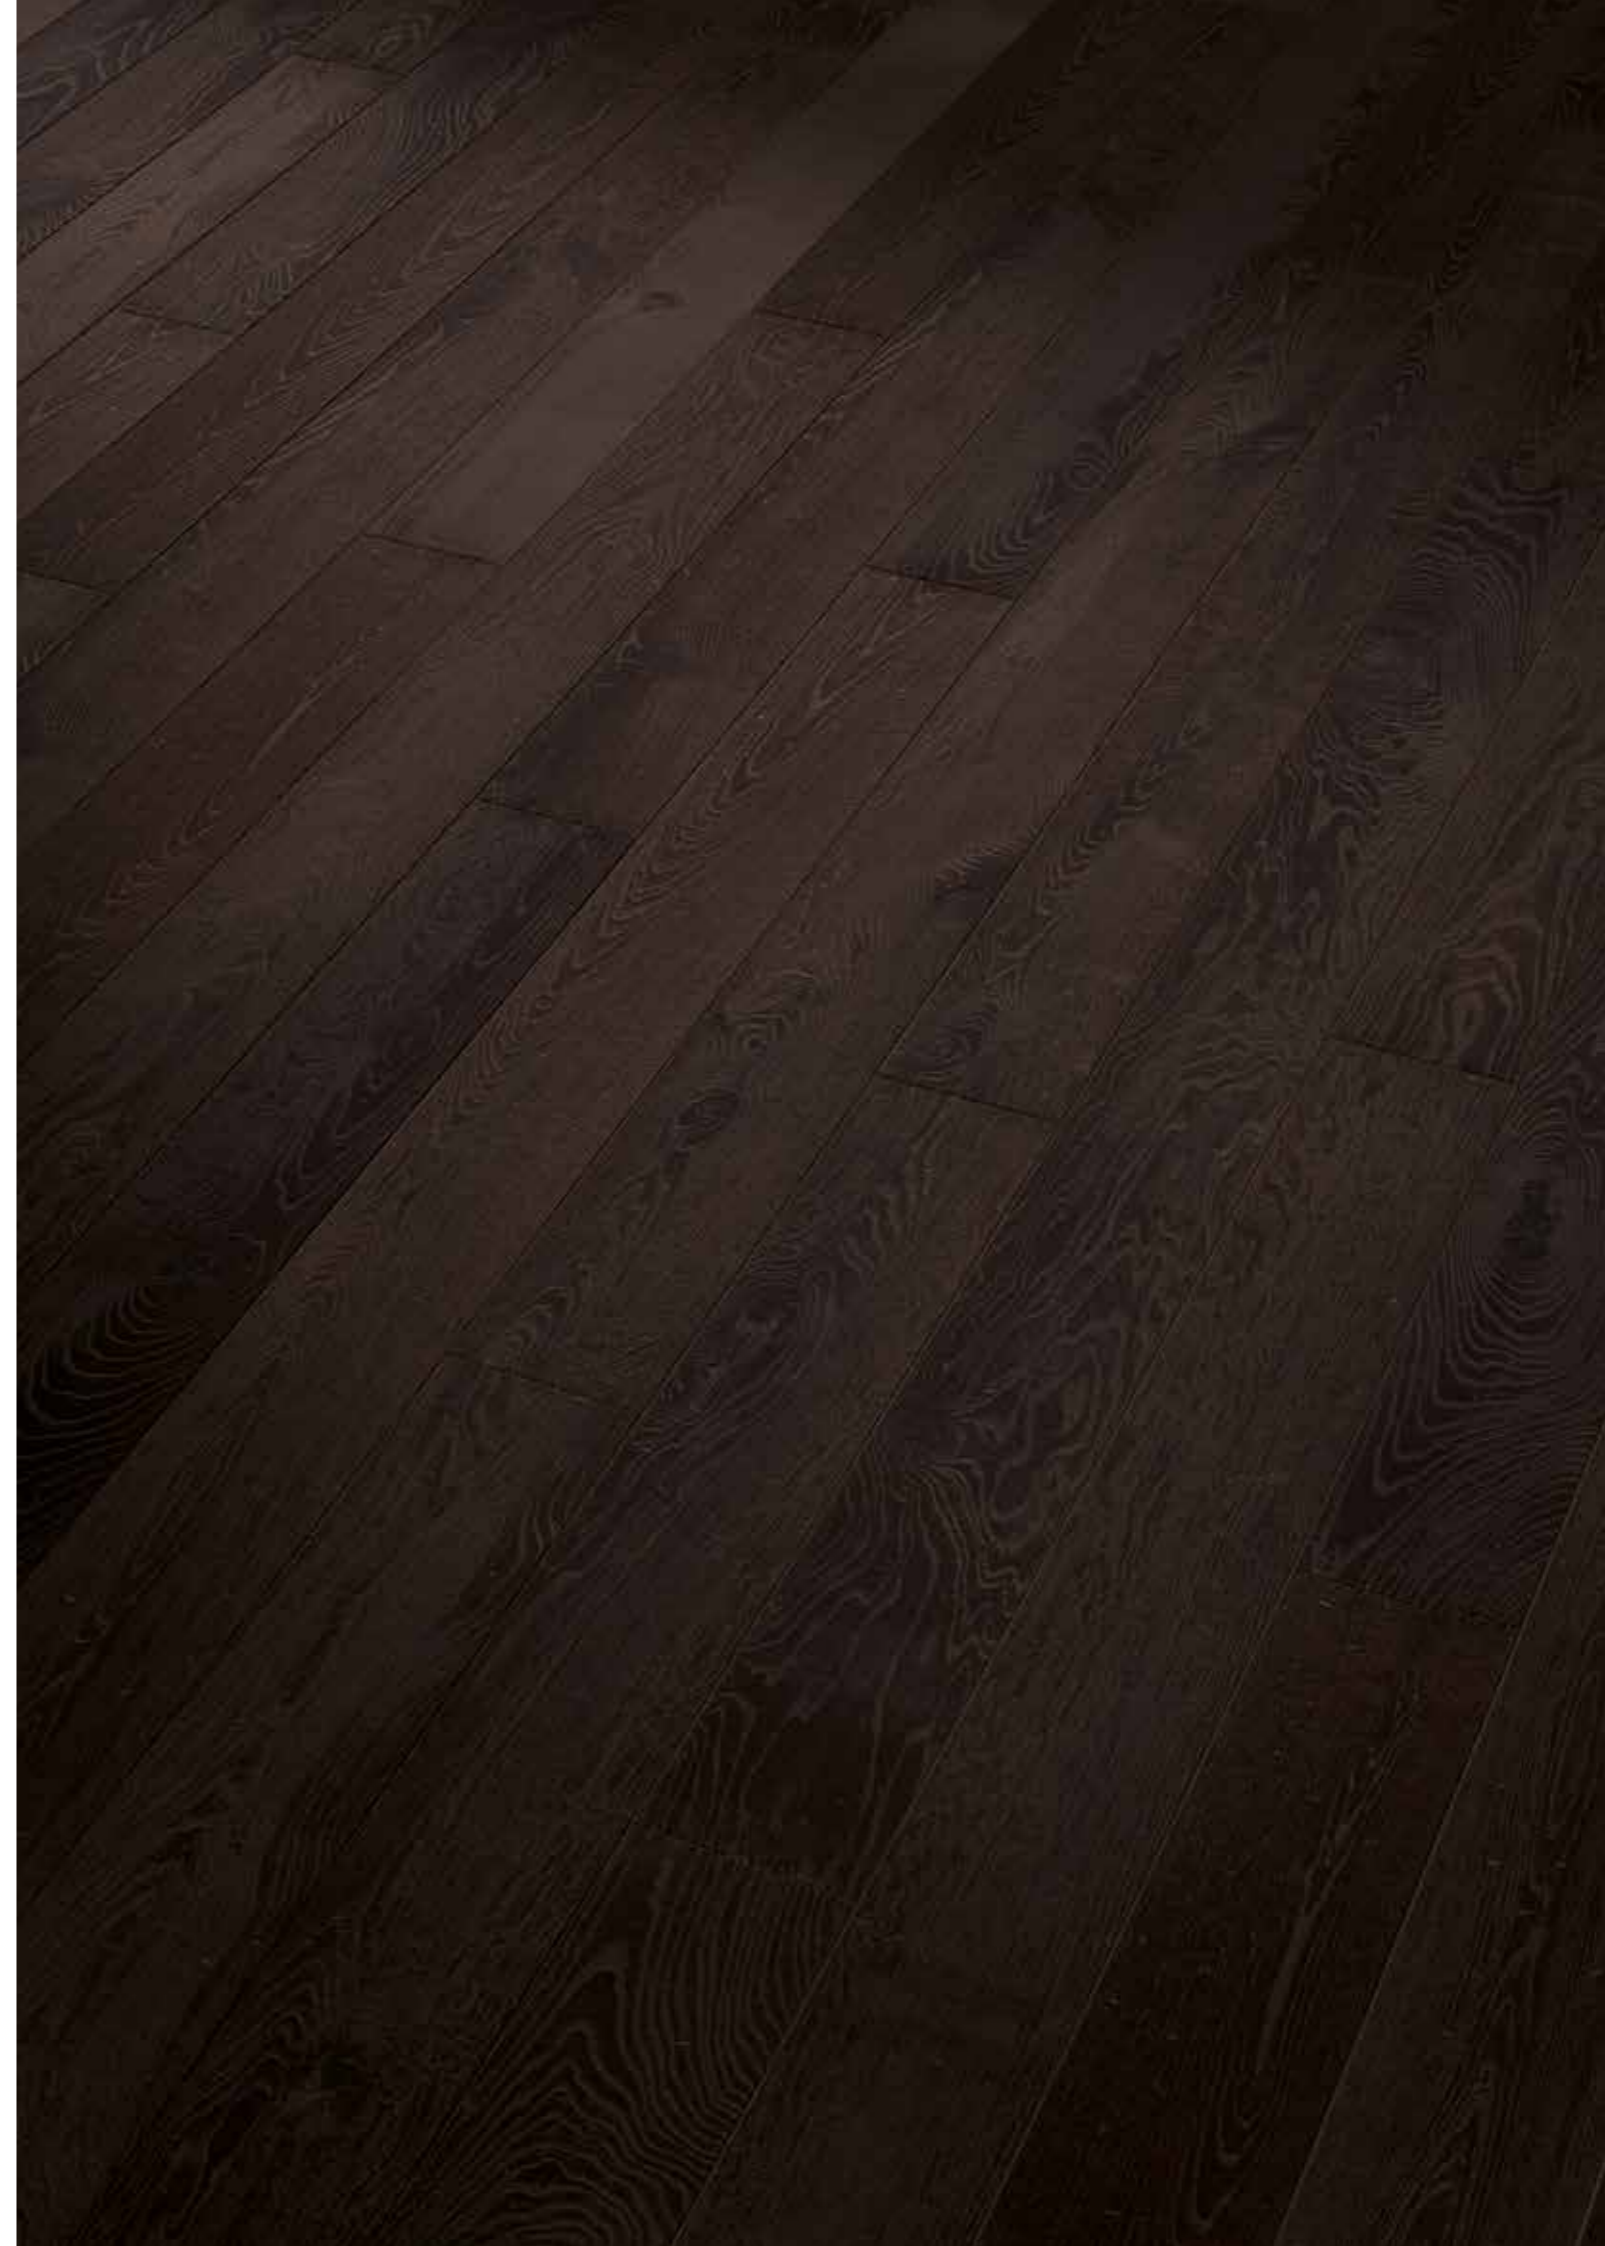

Eiche dunkel

antico natur geölt - classic

Oak dark antico natural oiled - classic

Chêne foncé antico huilé naturel - classic

Rovere scuro antico oliato naturale - classic

thermobehandelt | thermo-treated | thermo-traités | trattamento termico

Struktur / Texture / Structure / Struttura

---

antico

Oberfläche / Finish / Finition / Finitura

---

natur geölt pro care
natural oiled pro care
huilé naturel pro care
oliato naturale pro care

Sortierung / Grading / Triage / Scelta

---

basic

Format / Format / Format / Formato

---

classic