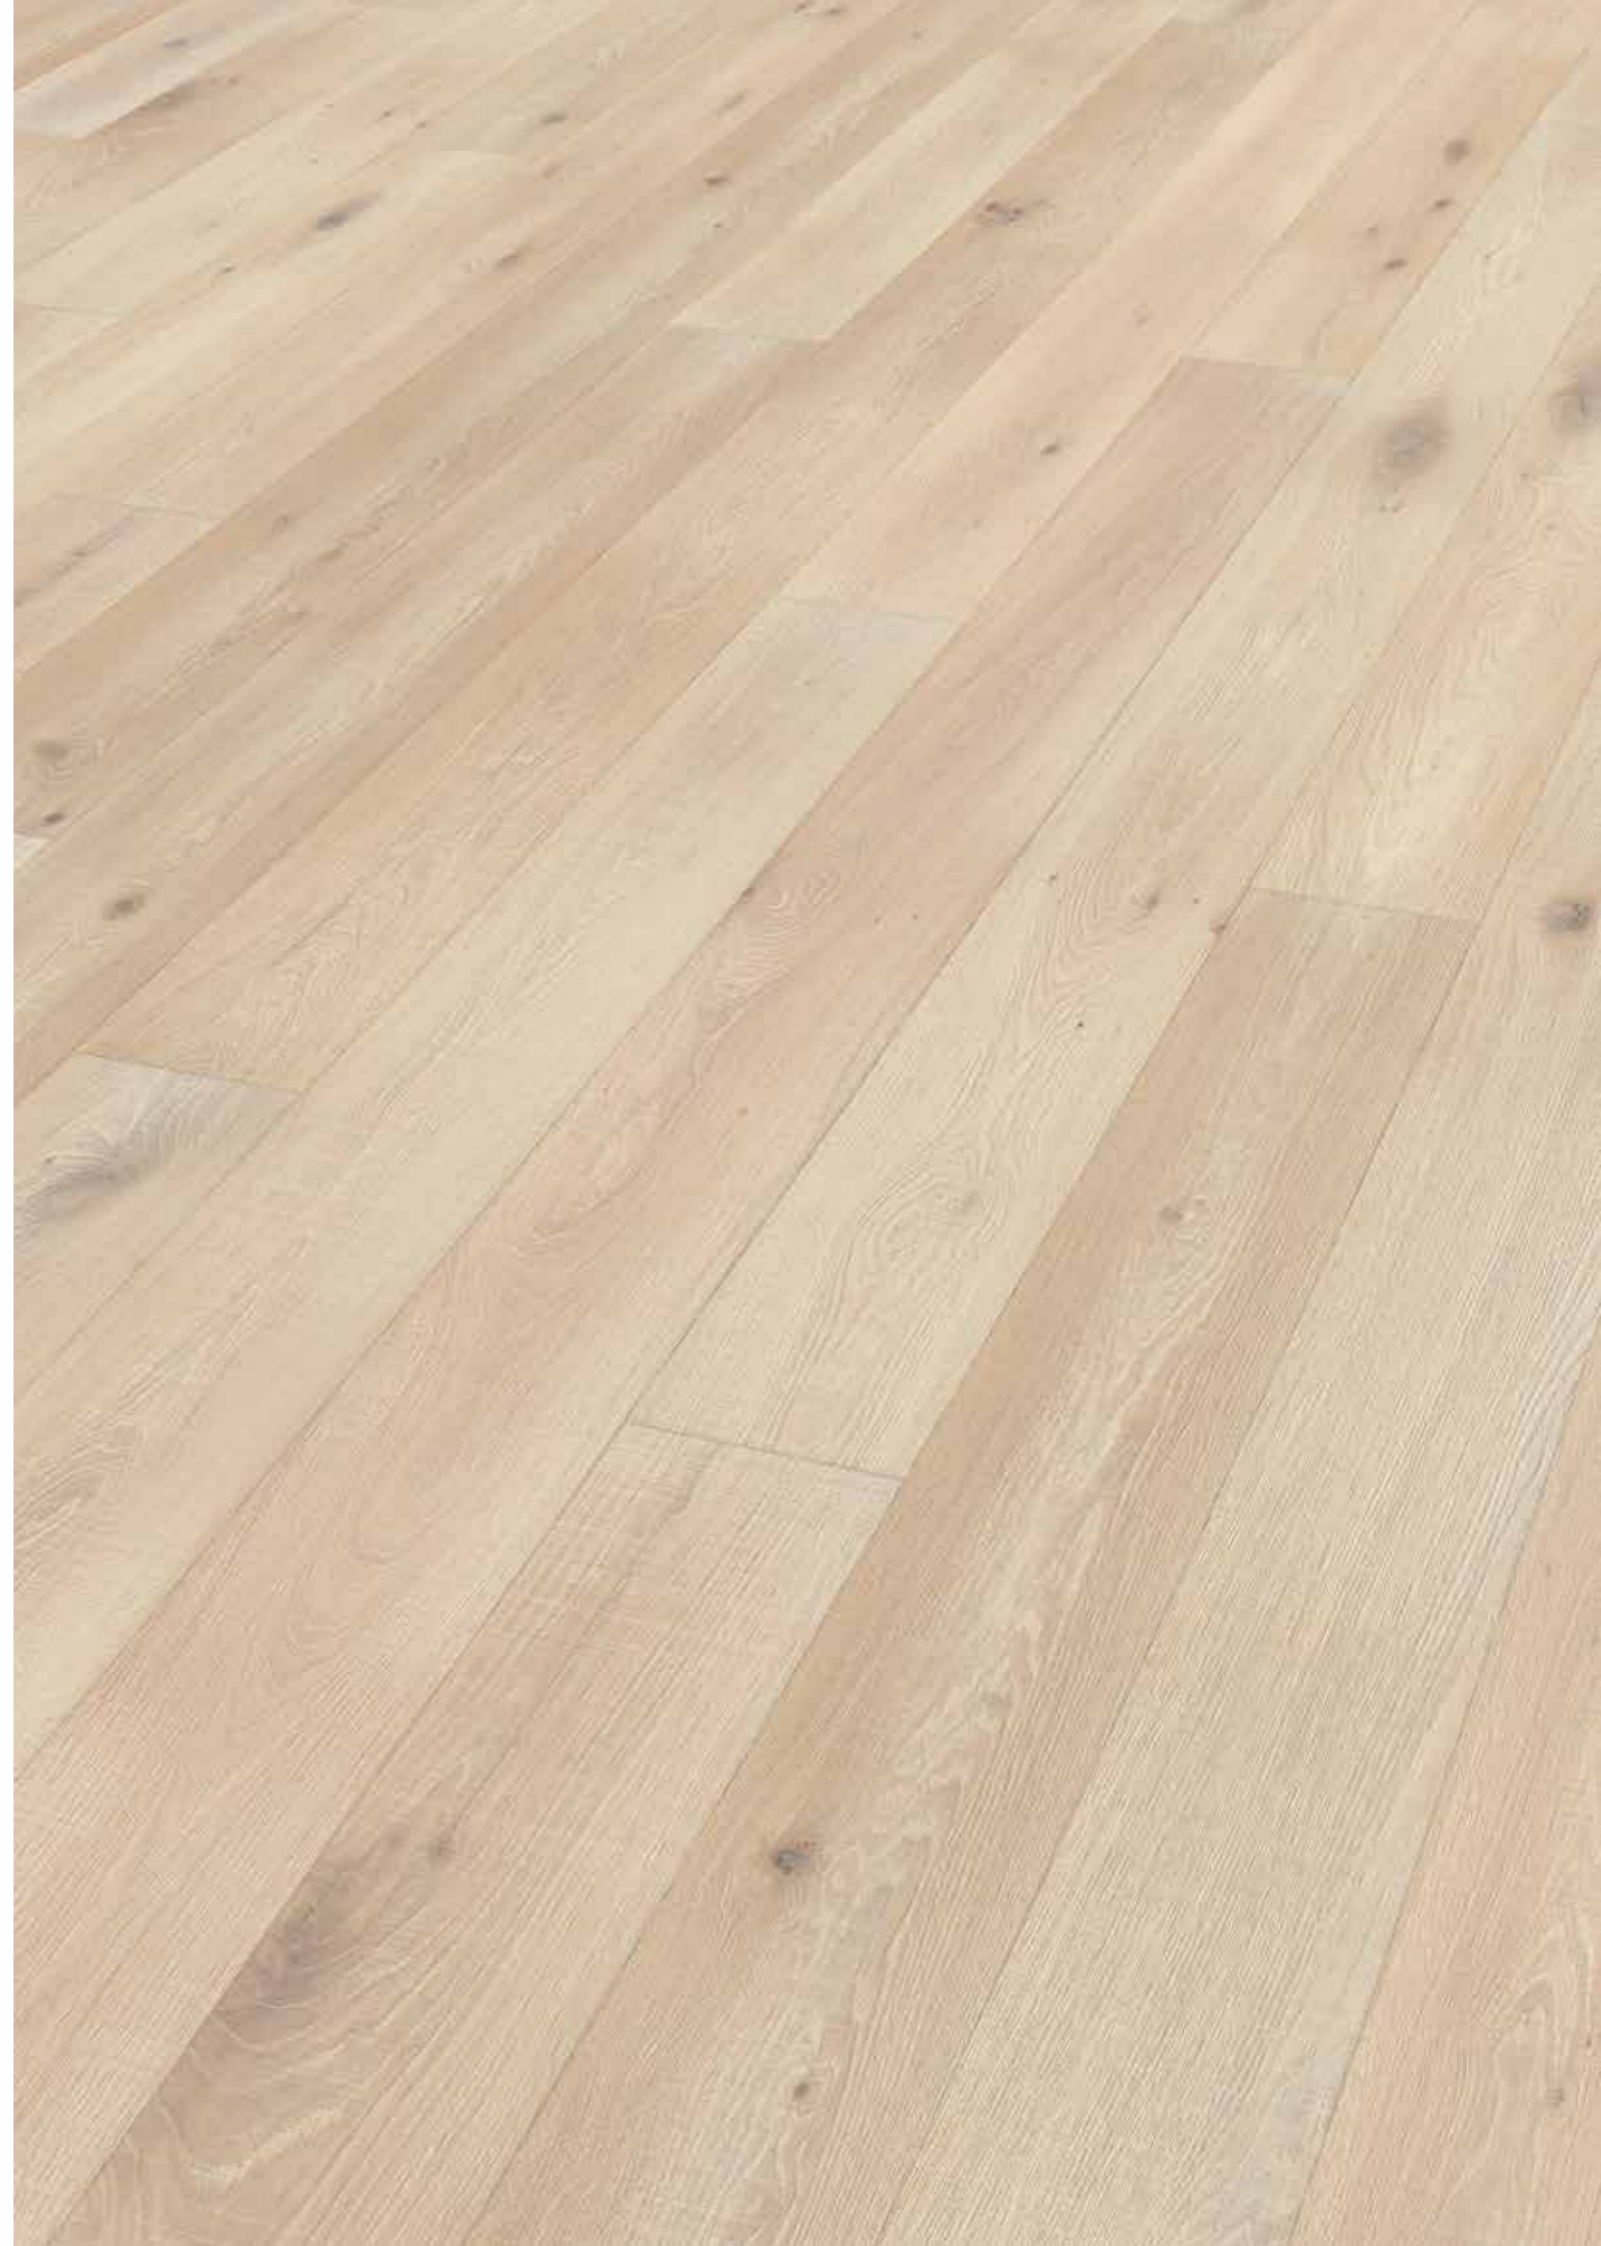

Eiche Marshal basic
used natur geölt - classic

Oak Marshal basic used natural oiled - classic
Chêne Marshal basic used huilé naturel - classic
Rovere Marshal basic used oliato naturale - classic

Struktur / Texture / Structure / Struttura

used

Oberfläche / Finish / Finition / Finitura

natur geölt easy care
natural oiled easy care
huilé naturel easy care
oliato naturale easy care

Sortierung / Grading / Triage / Scelta

noblesse / basic

Format / Format / Format / Formato

classic