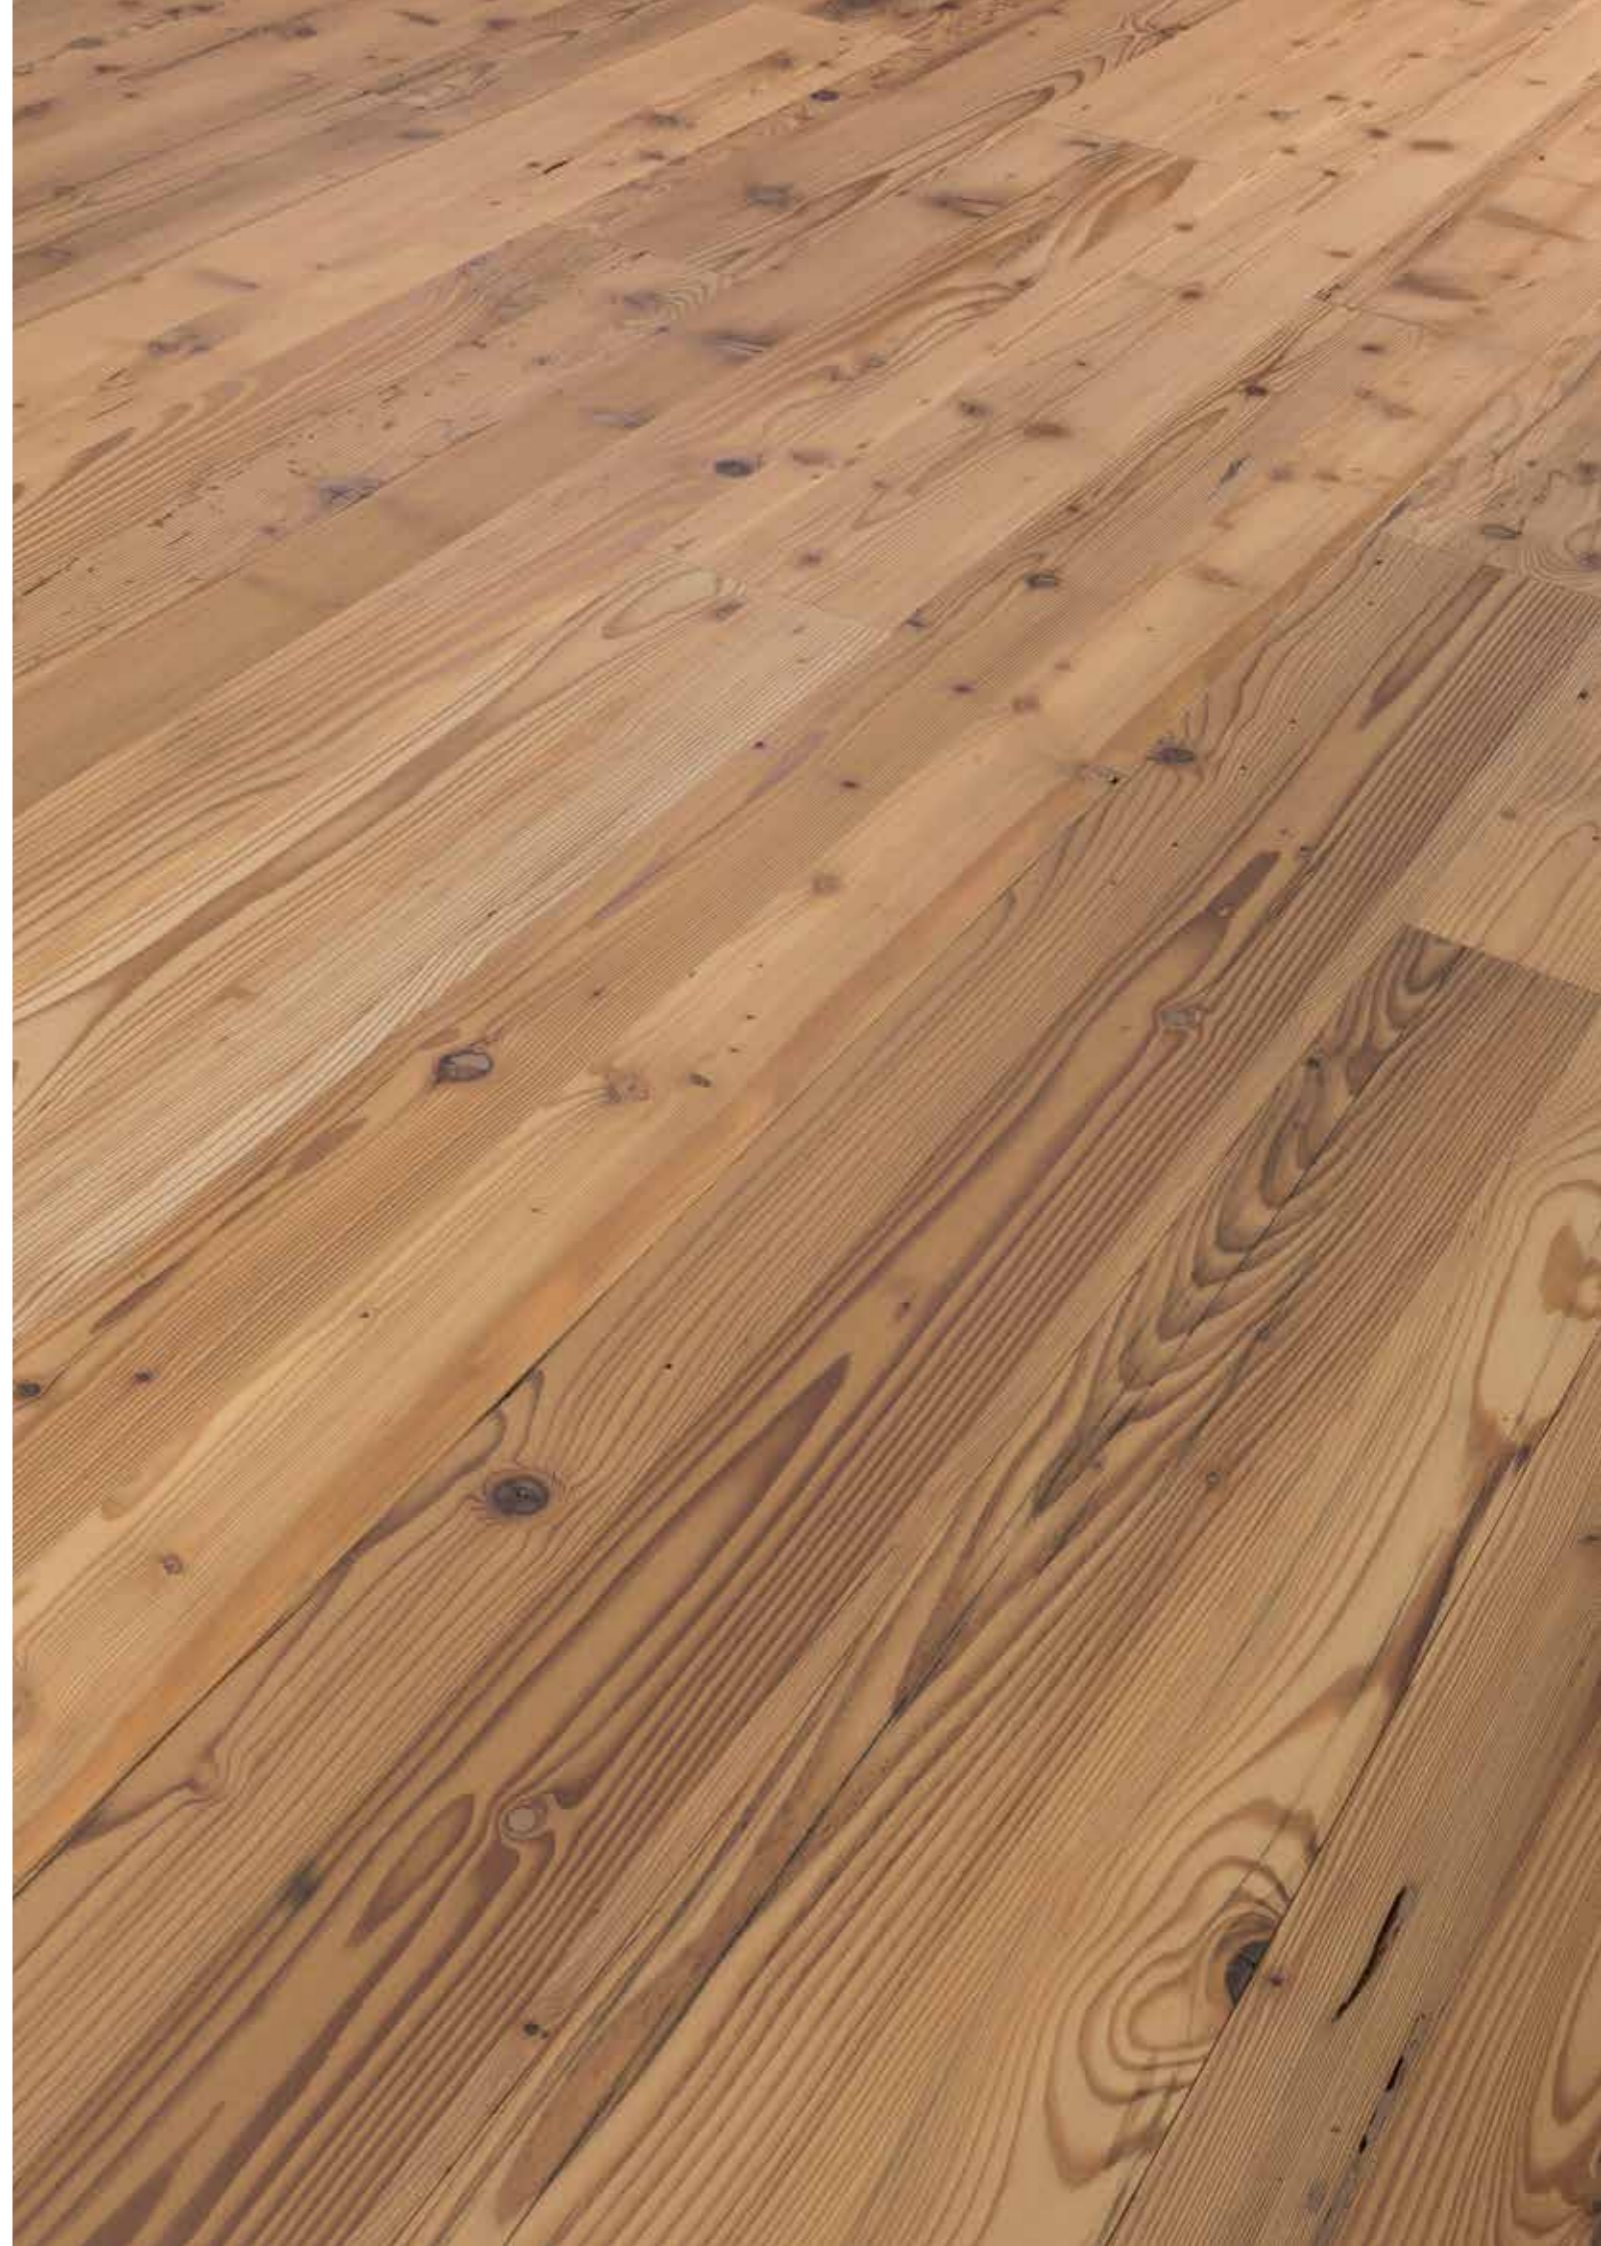

classic

Altholz Wurmstich Mehrblatt

rustic gebürstet natur geölt - classic

Reclaimed Wood extreme multi-strip rustic brushed natural oiled - classic
Vieux Bois extreme plus. lames rustic brossé huilé naturel - classic
Legno Vecchio con tarli più lam. rustic spazzolato oliato naturale - classic