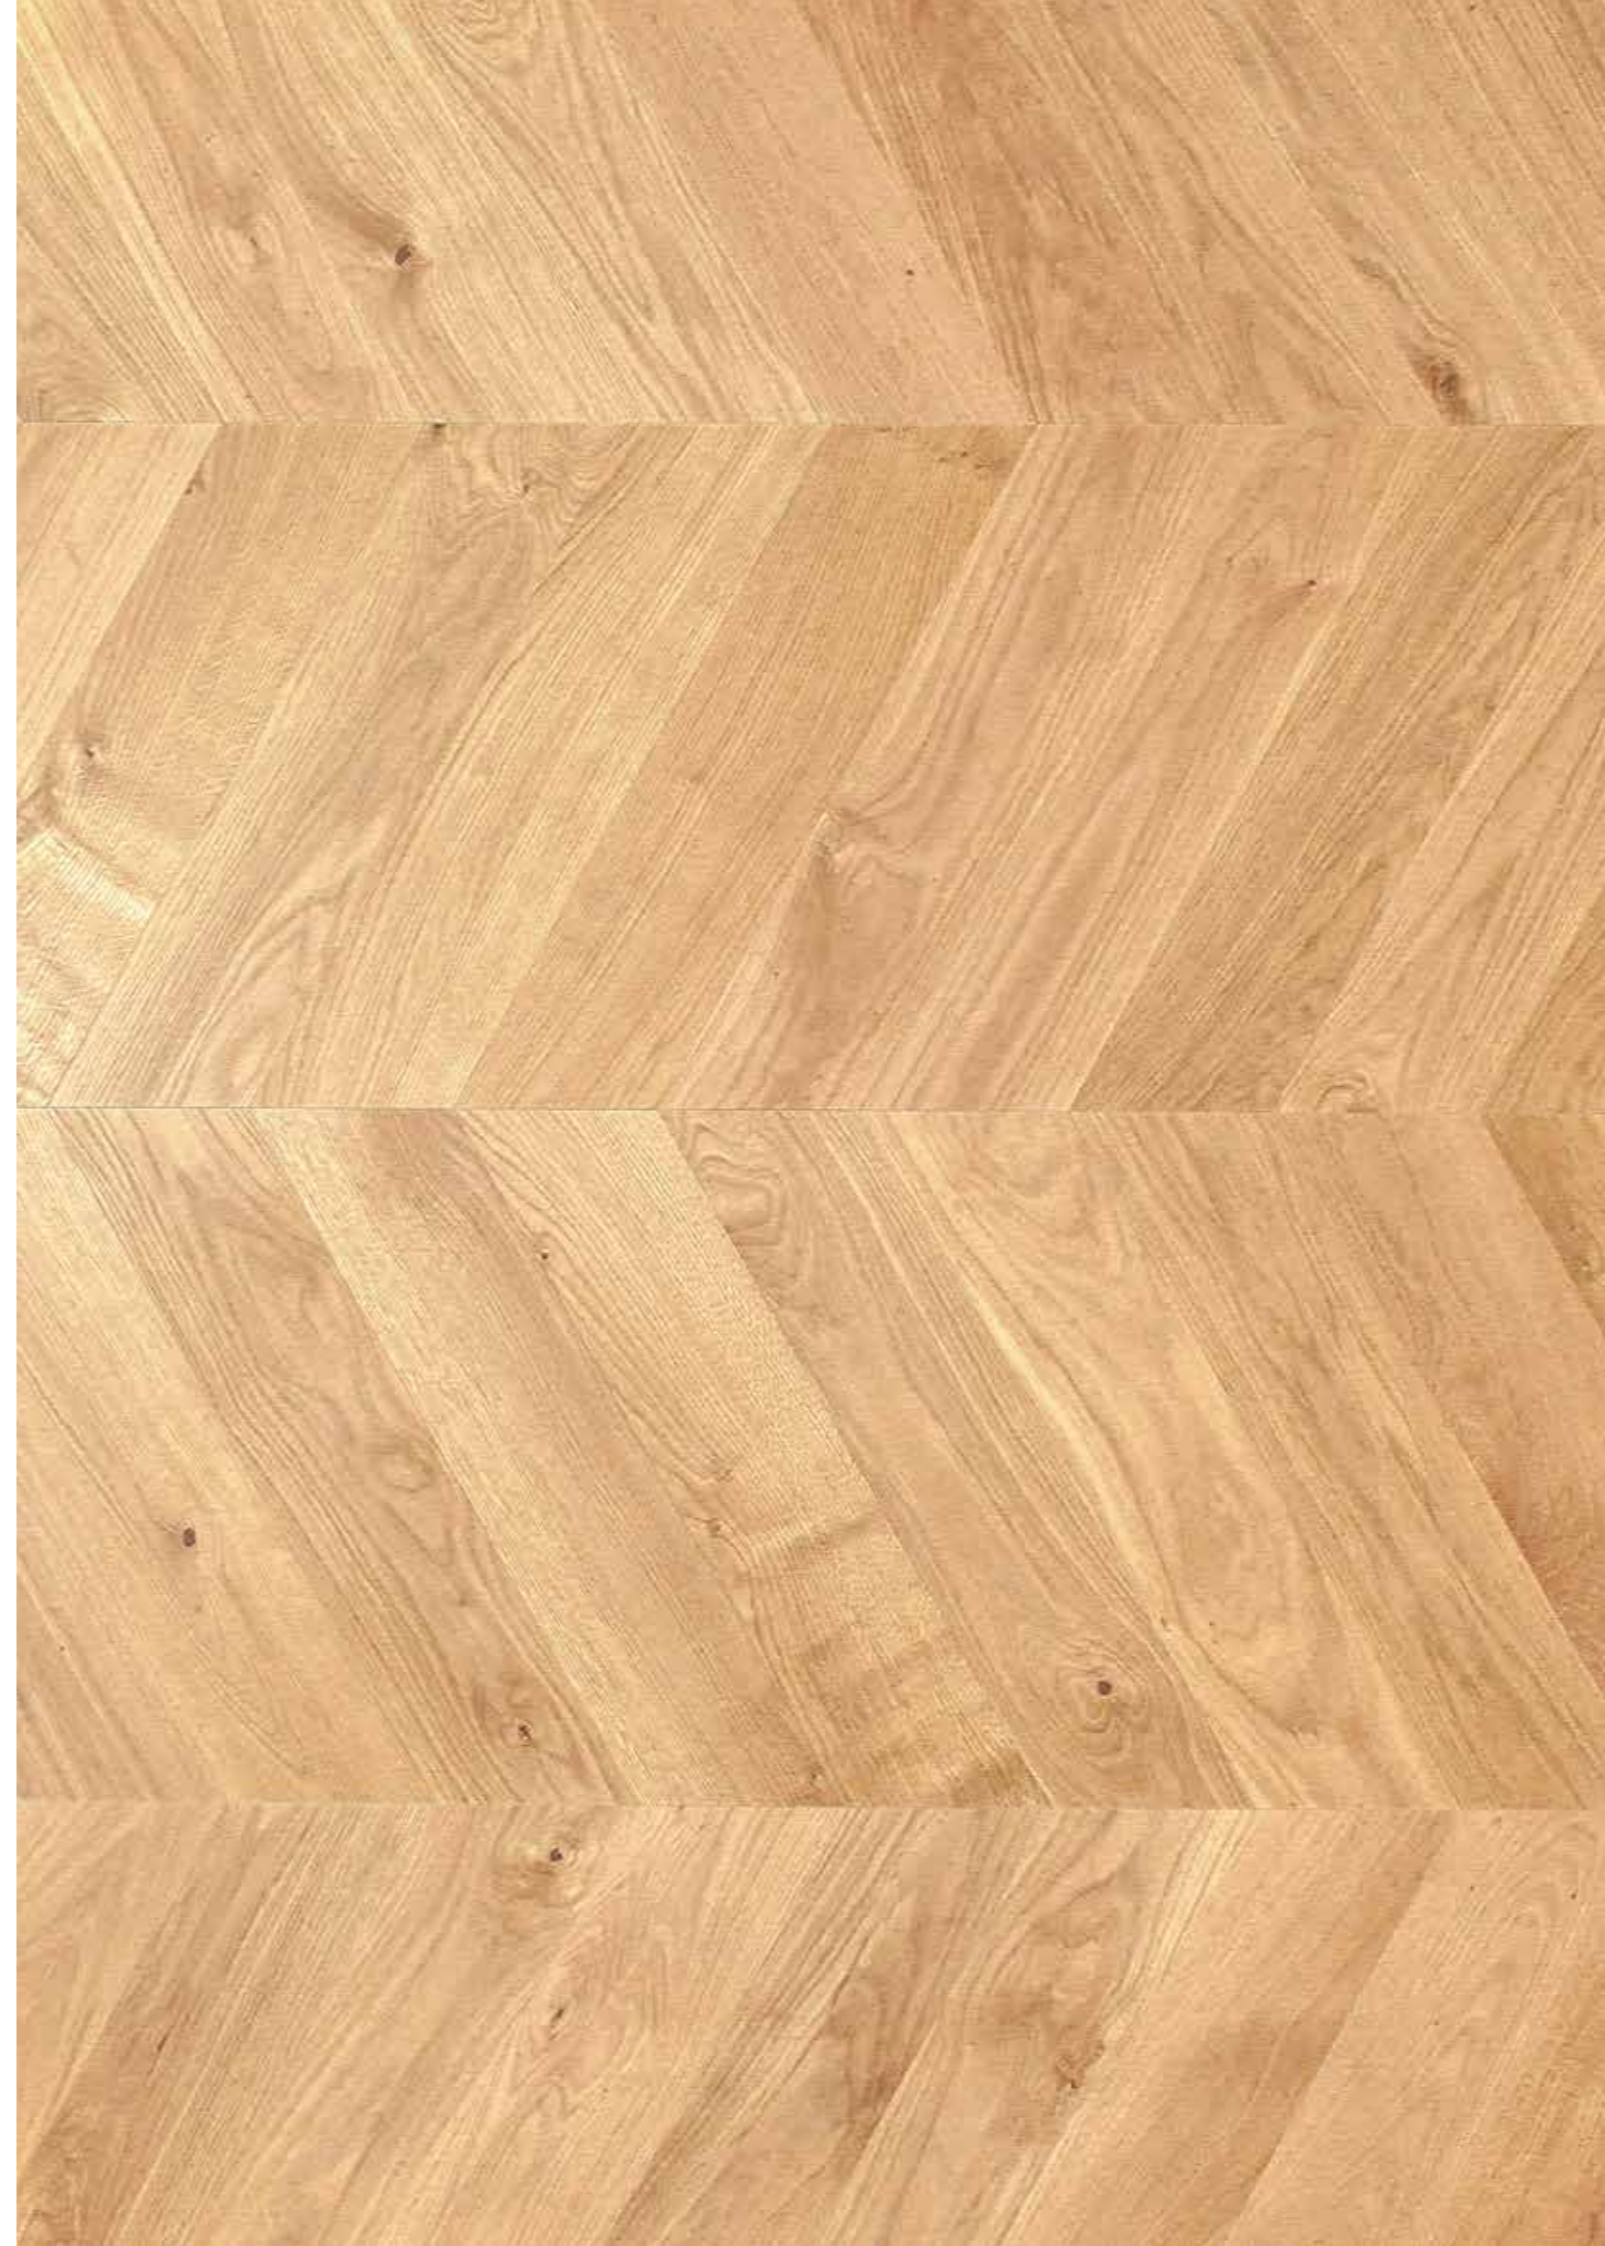

Chevron Eiche weiß basic

gebürstet natur geölt - small

Chevron Oak white basic brushed natural oiled - small

Chevron Chêne blanc basic brossé huilé naturel - small

Chevron Rovere bianco basic spazzolato oliato naturale - small

Struktur / Texture / Structure / Struttura

---

gebürstet
brushed
brossé
spazzolato

Oberfläche / Finish / Finition / Finitura

---

natur geölt easy care
natural oiled easy care
huilé naturel easy care
oliato naturale easy care

Sortierung / Grading / Triage / Scelta

---

noblesse / basic

Format / Format / Format / Formato

---

small