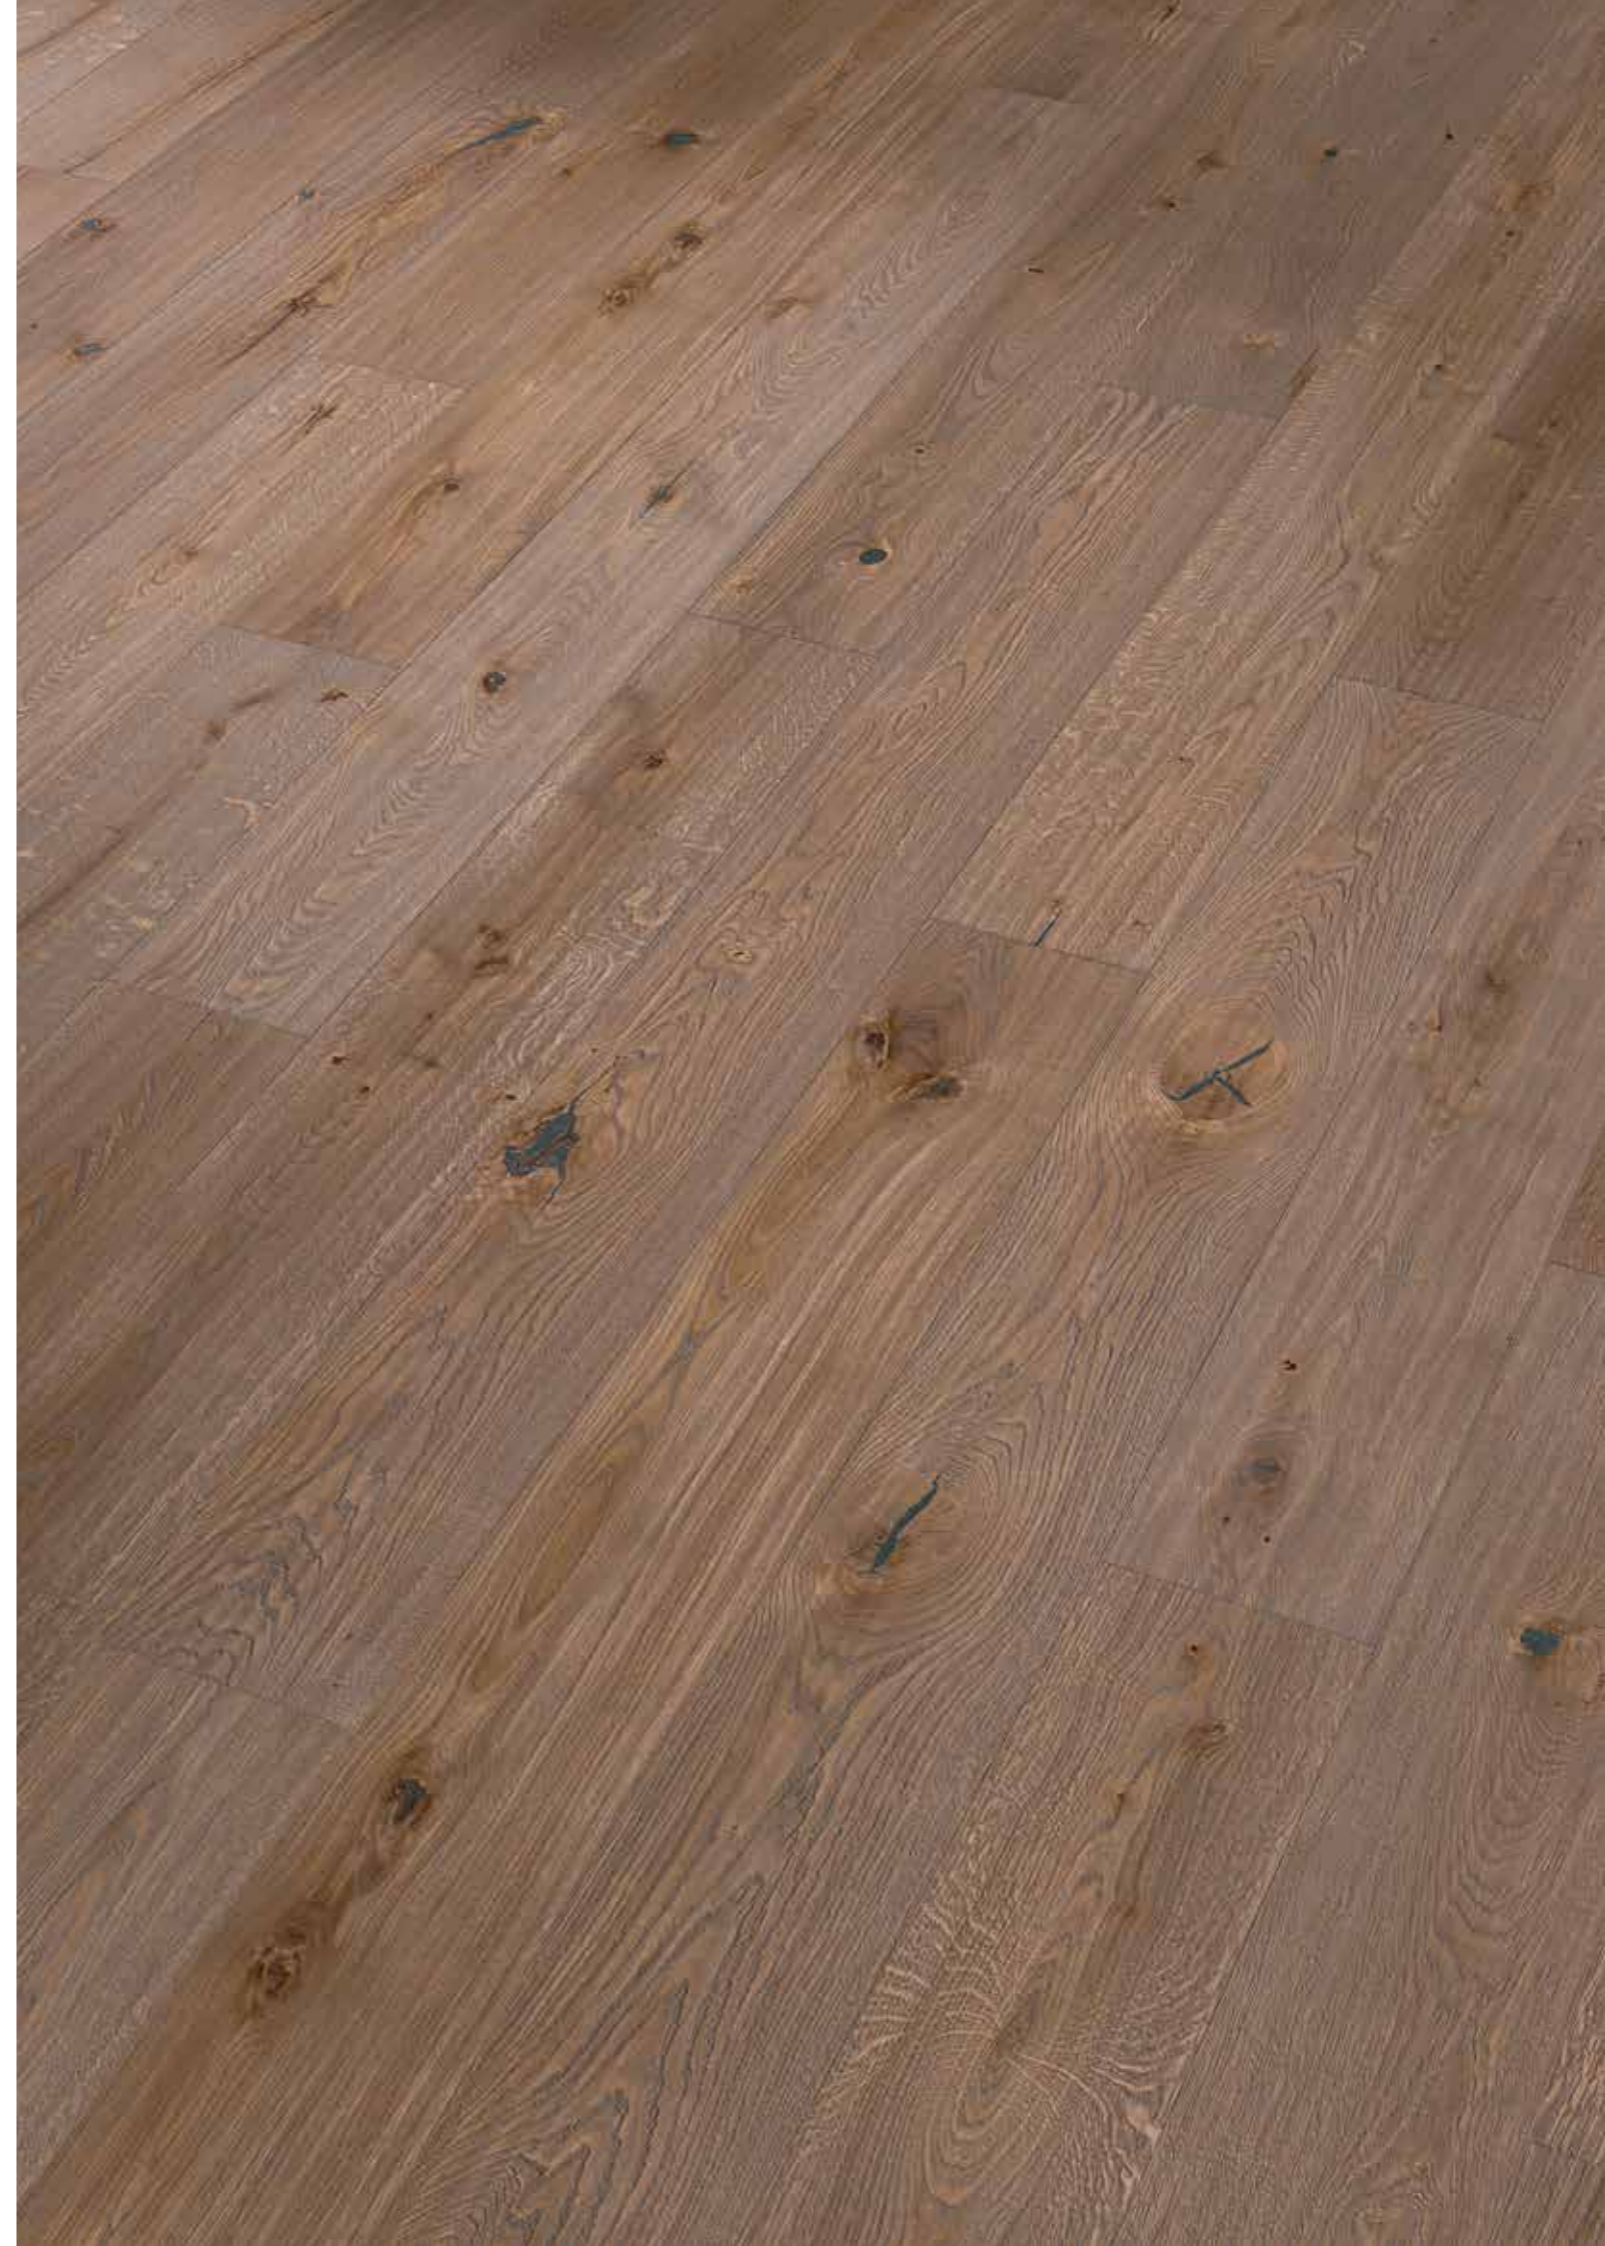

classic

Hardwood / Feuillus / Latifoglie

LAUB HOLZ

Esche noblesse

gebürstet natur geölt - classic

Ash noblesse brushed natural oiled - classic

Frêne noblesse brossé huilé naturel - classic

Frassino noblesse spazzolato oliato naturale - classic