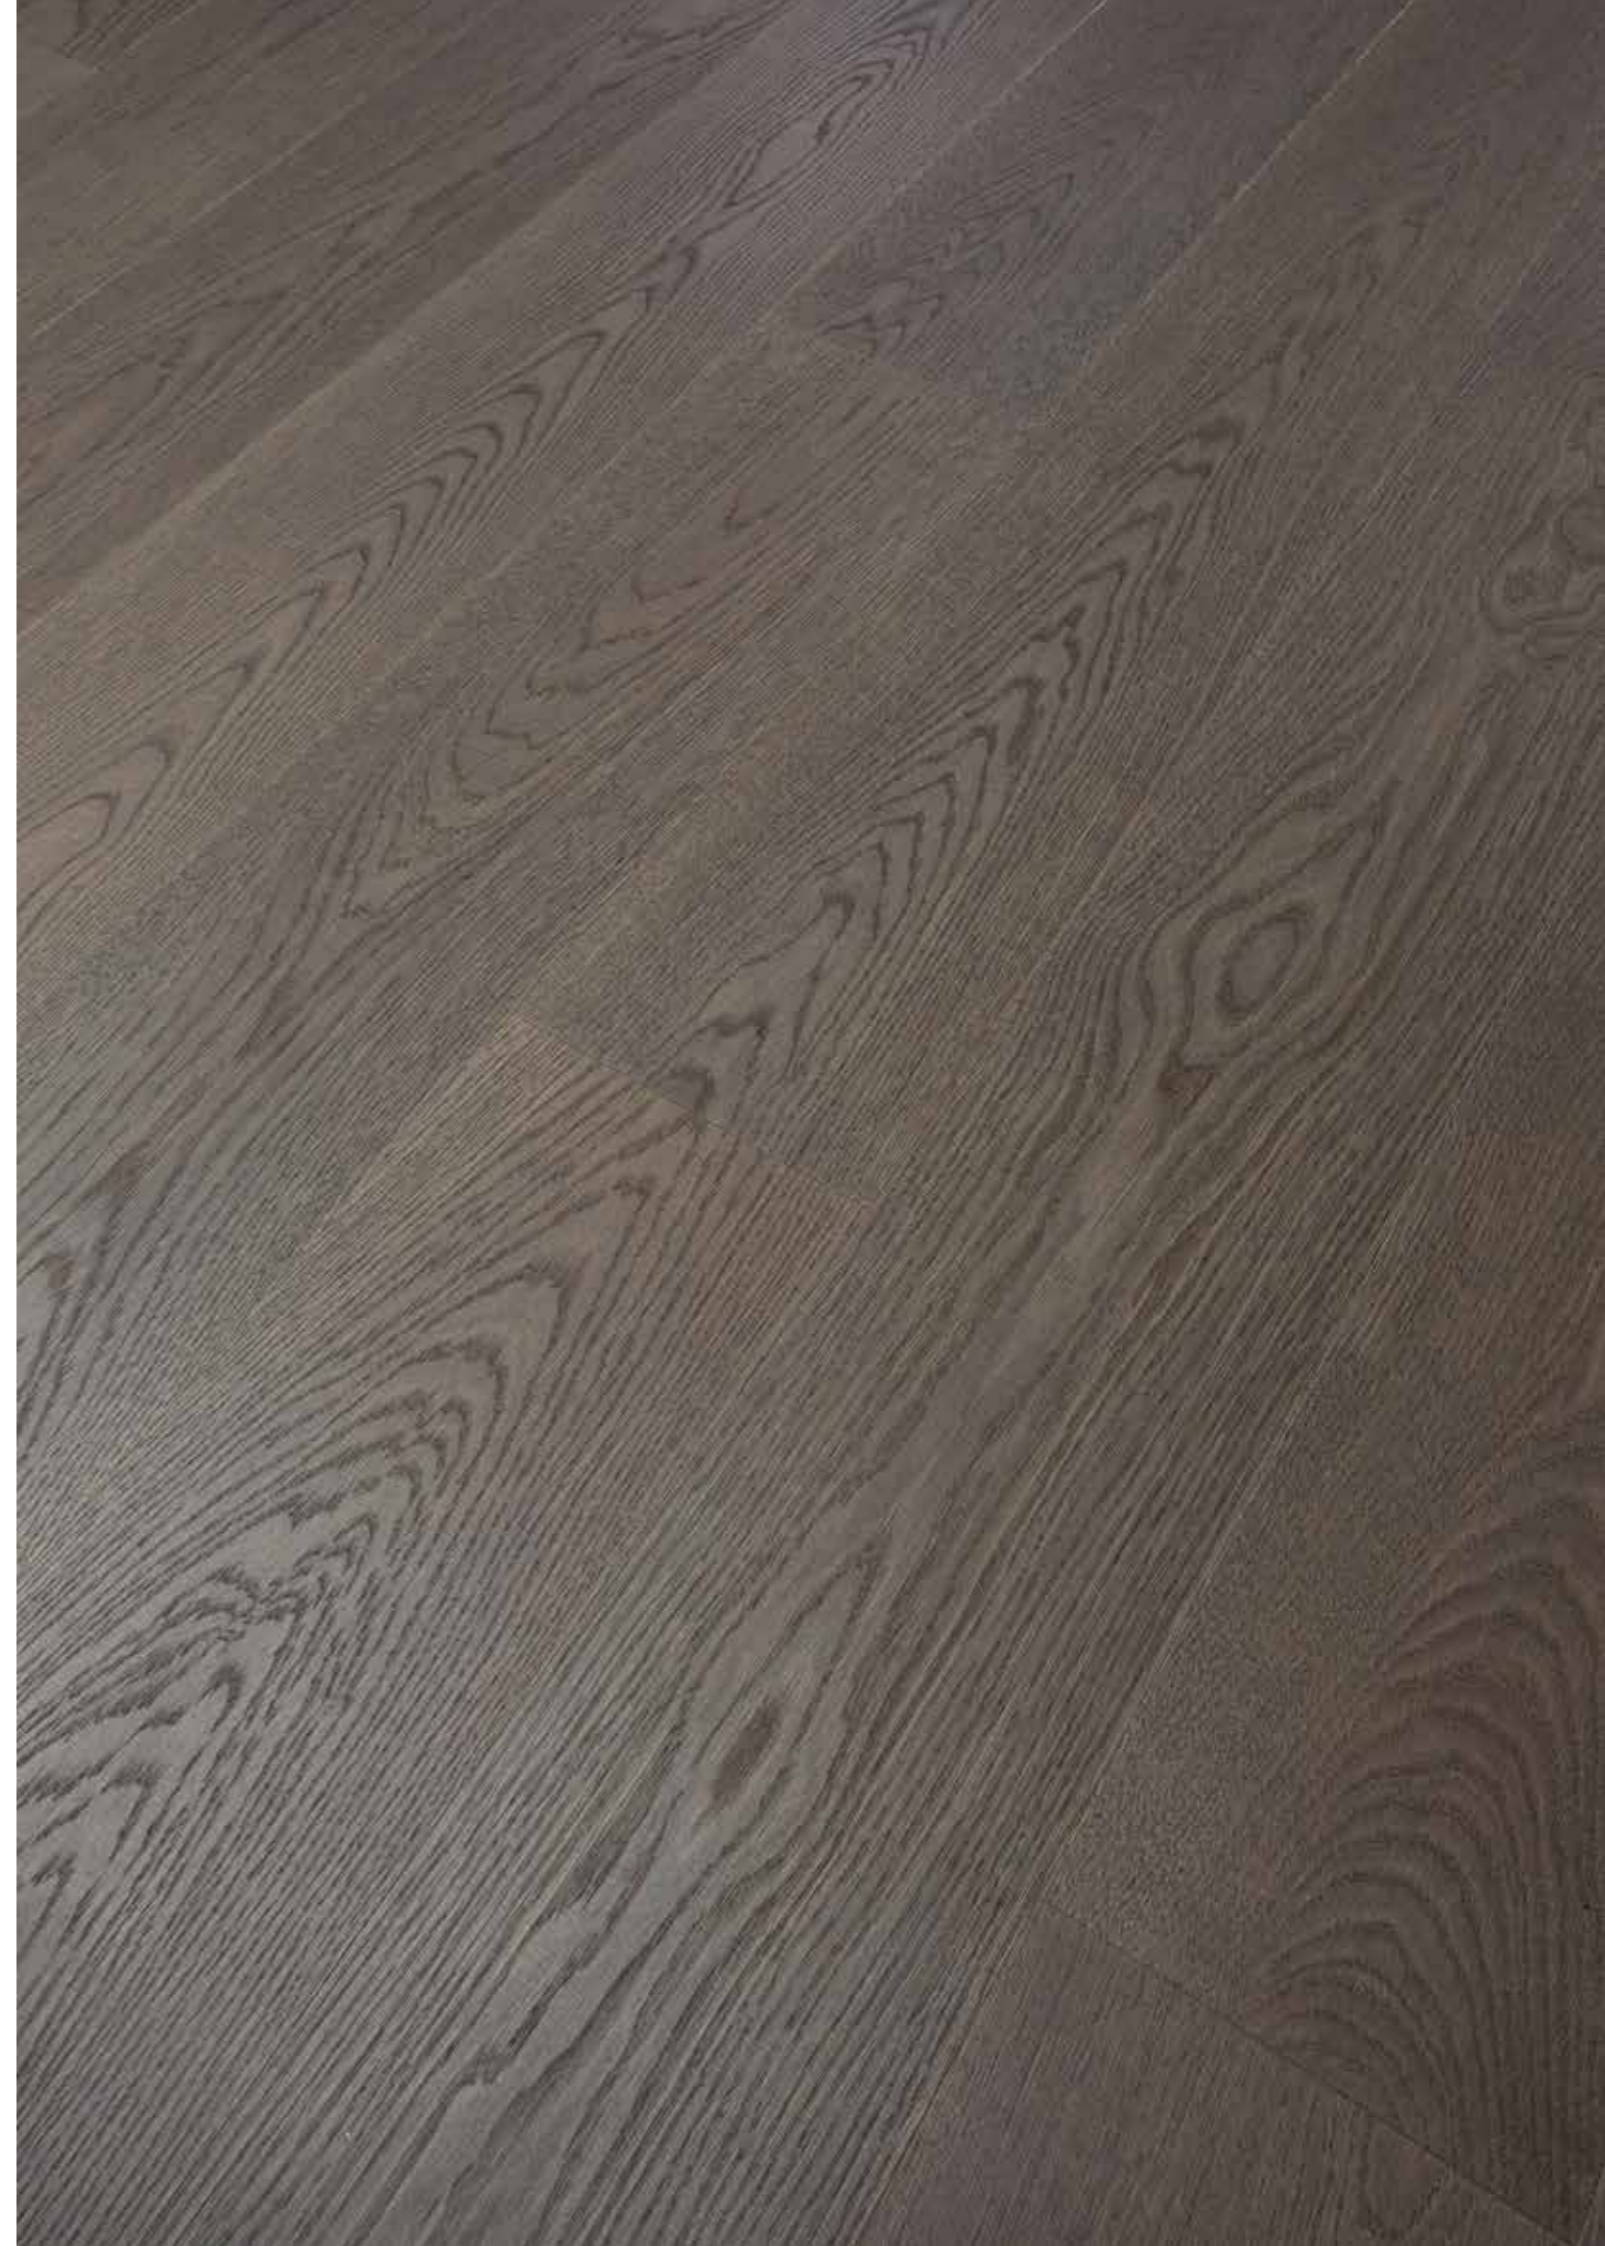

Eiche Kimi edel

gebürstet natur geölt - classic

Oak Kimi premium brushed natural oiled - classic

Chêne Kimi premium brossé huilé naturel - classic

Rovere Kimi premio spazzolato oliato naturale - classic

Struktur / Texture / Structure / Struttura

---

gebürstet
brushed
brossé
spazzolato

Oberfläche / Finish / Finition / Finitura

---

natur geölt easy care
natural oiled easy care
huilé naturel easy care
oliato naturale easy care

Sortierung / Grading / Triage / Scelta

---

edel / premium / premium / premio

Format / Format / Format / Formato

---

classic