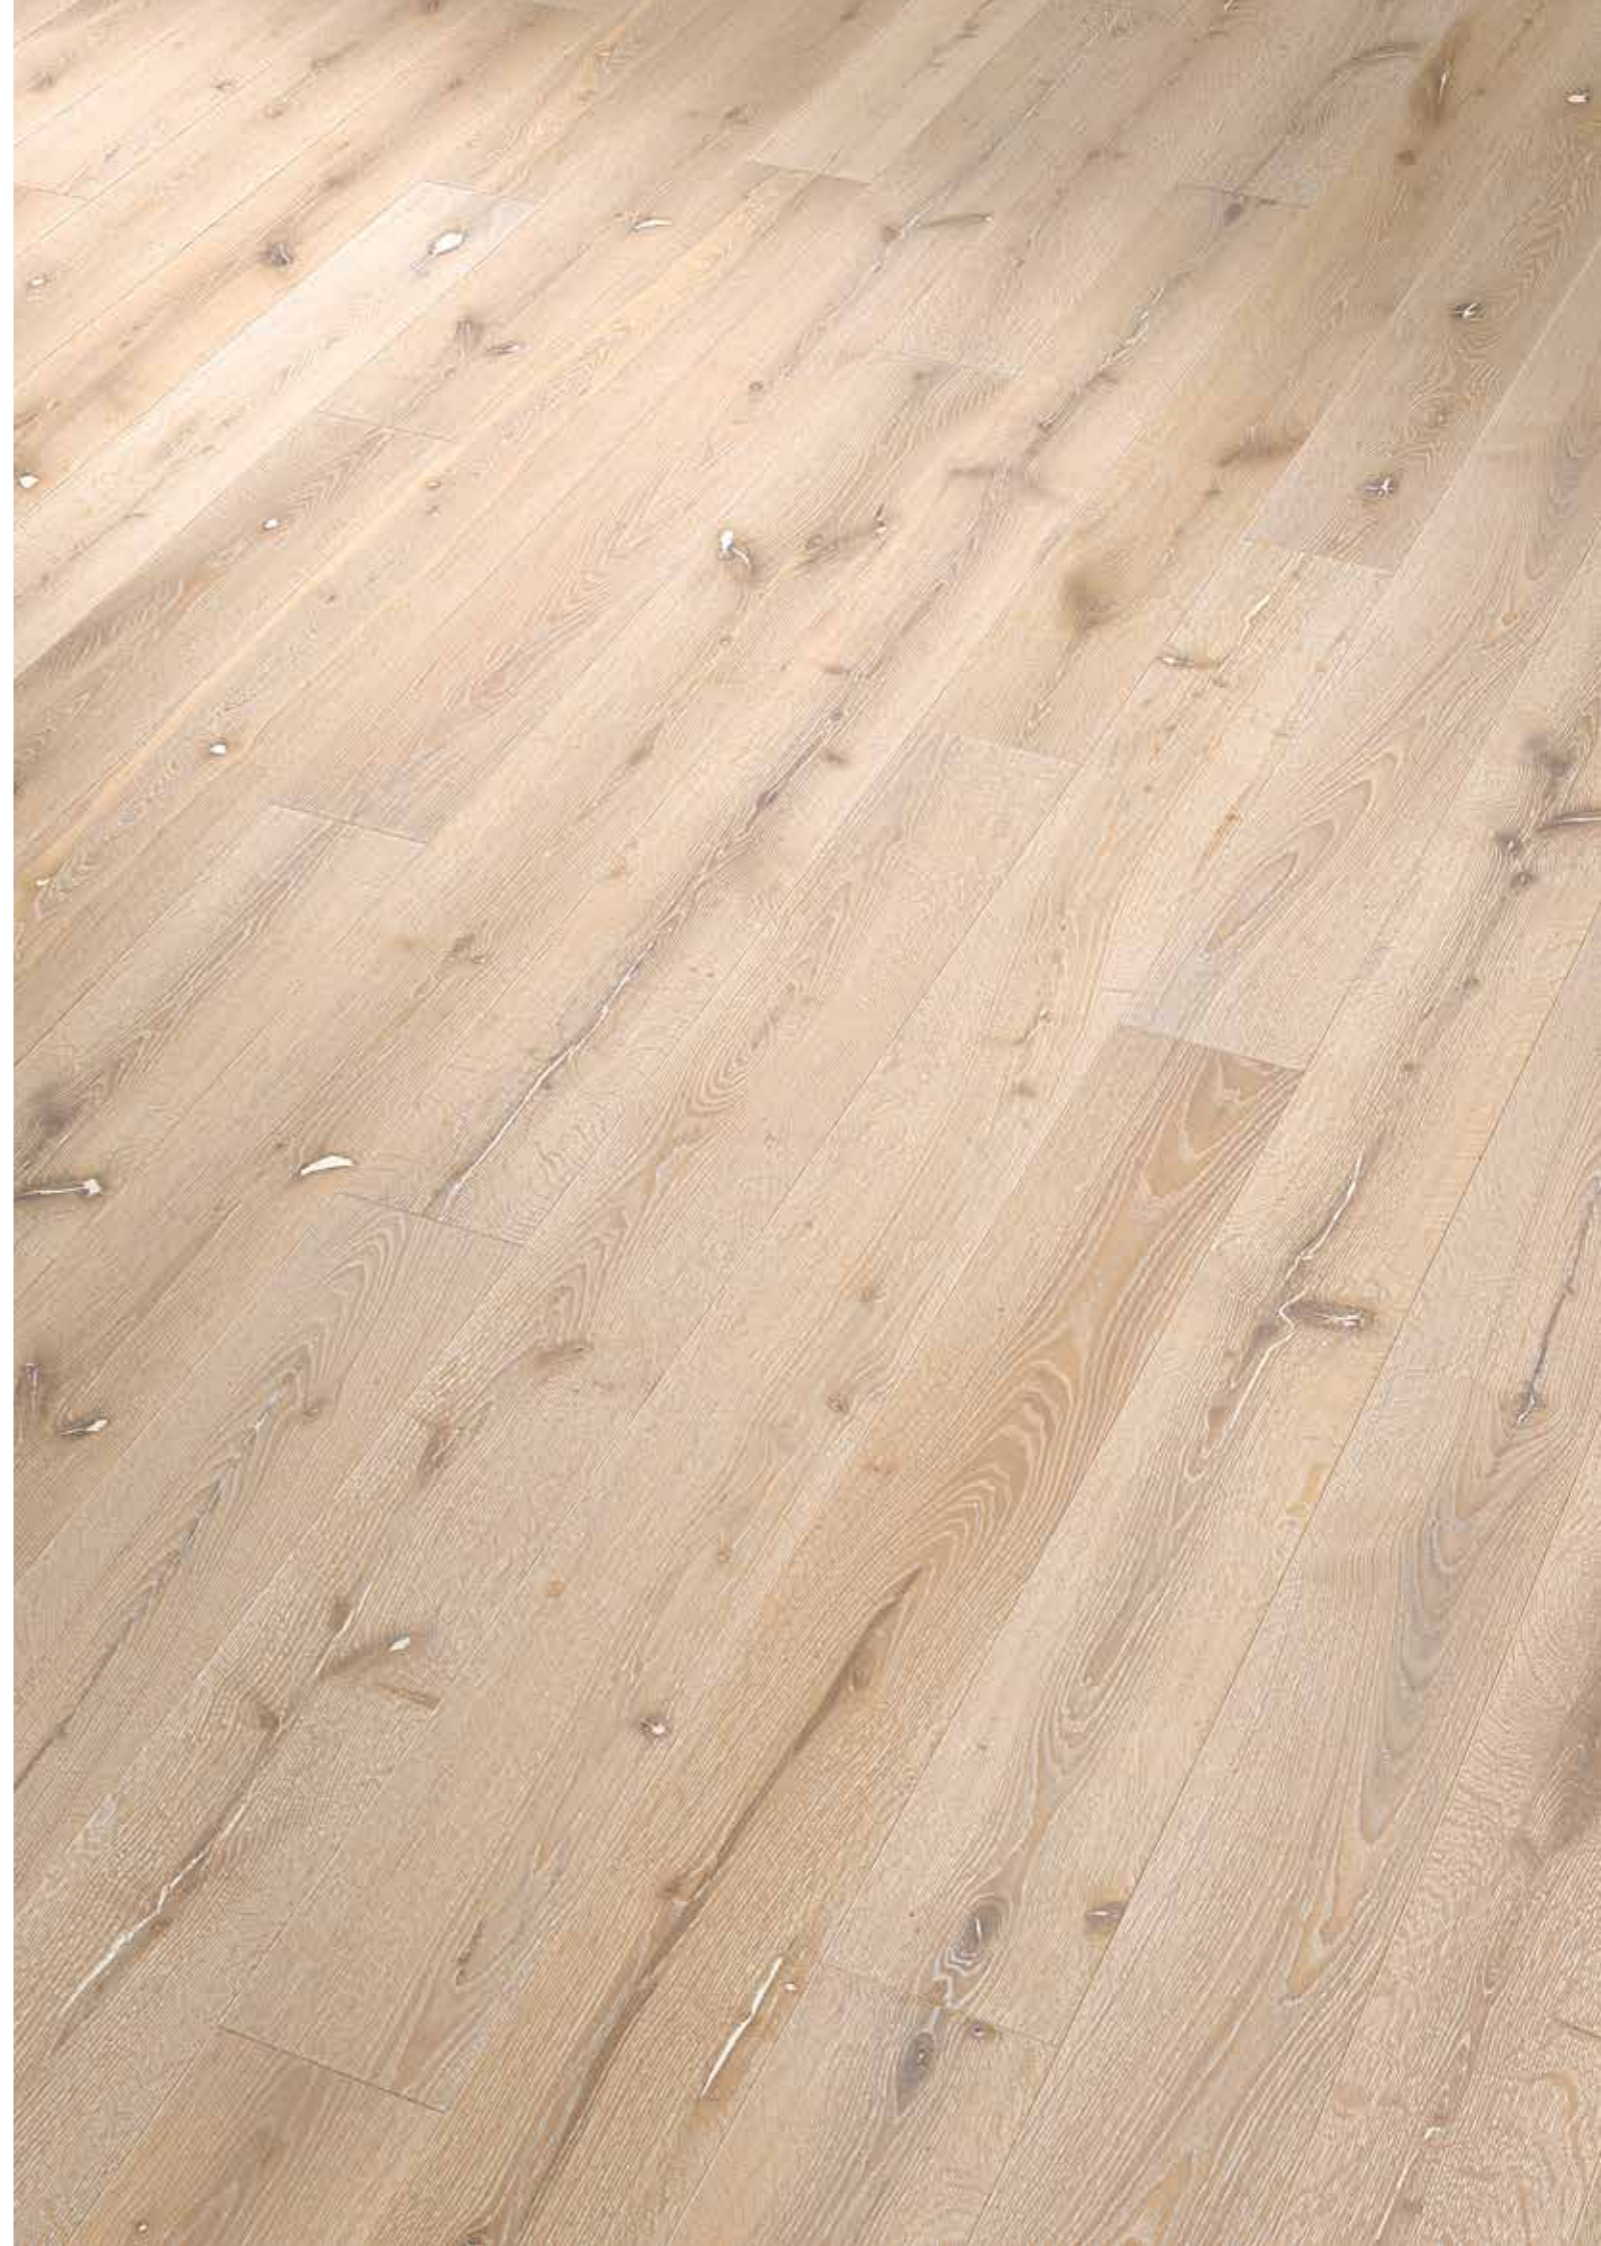

Sortierung / Grading / Triage / Scelta

rustic

Format / Format / Format / Formato

classic

Eiche Marshal basic
used natur geölt - classic

Oak Marshal basic used natural oiled - classic
Chêne Marshal basic used huilé naturel - classic
Rovere Marshal basic used oliato naturale - classic