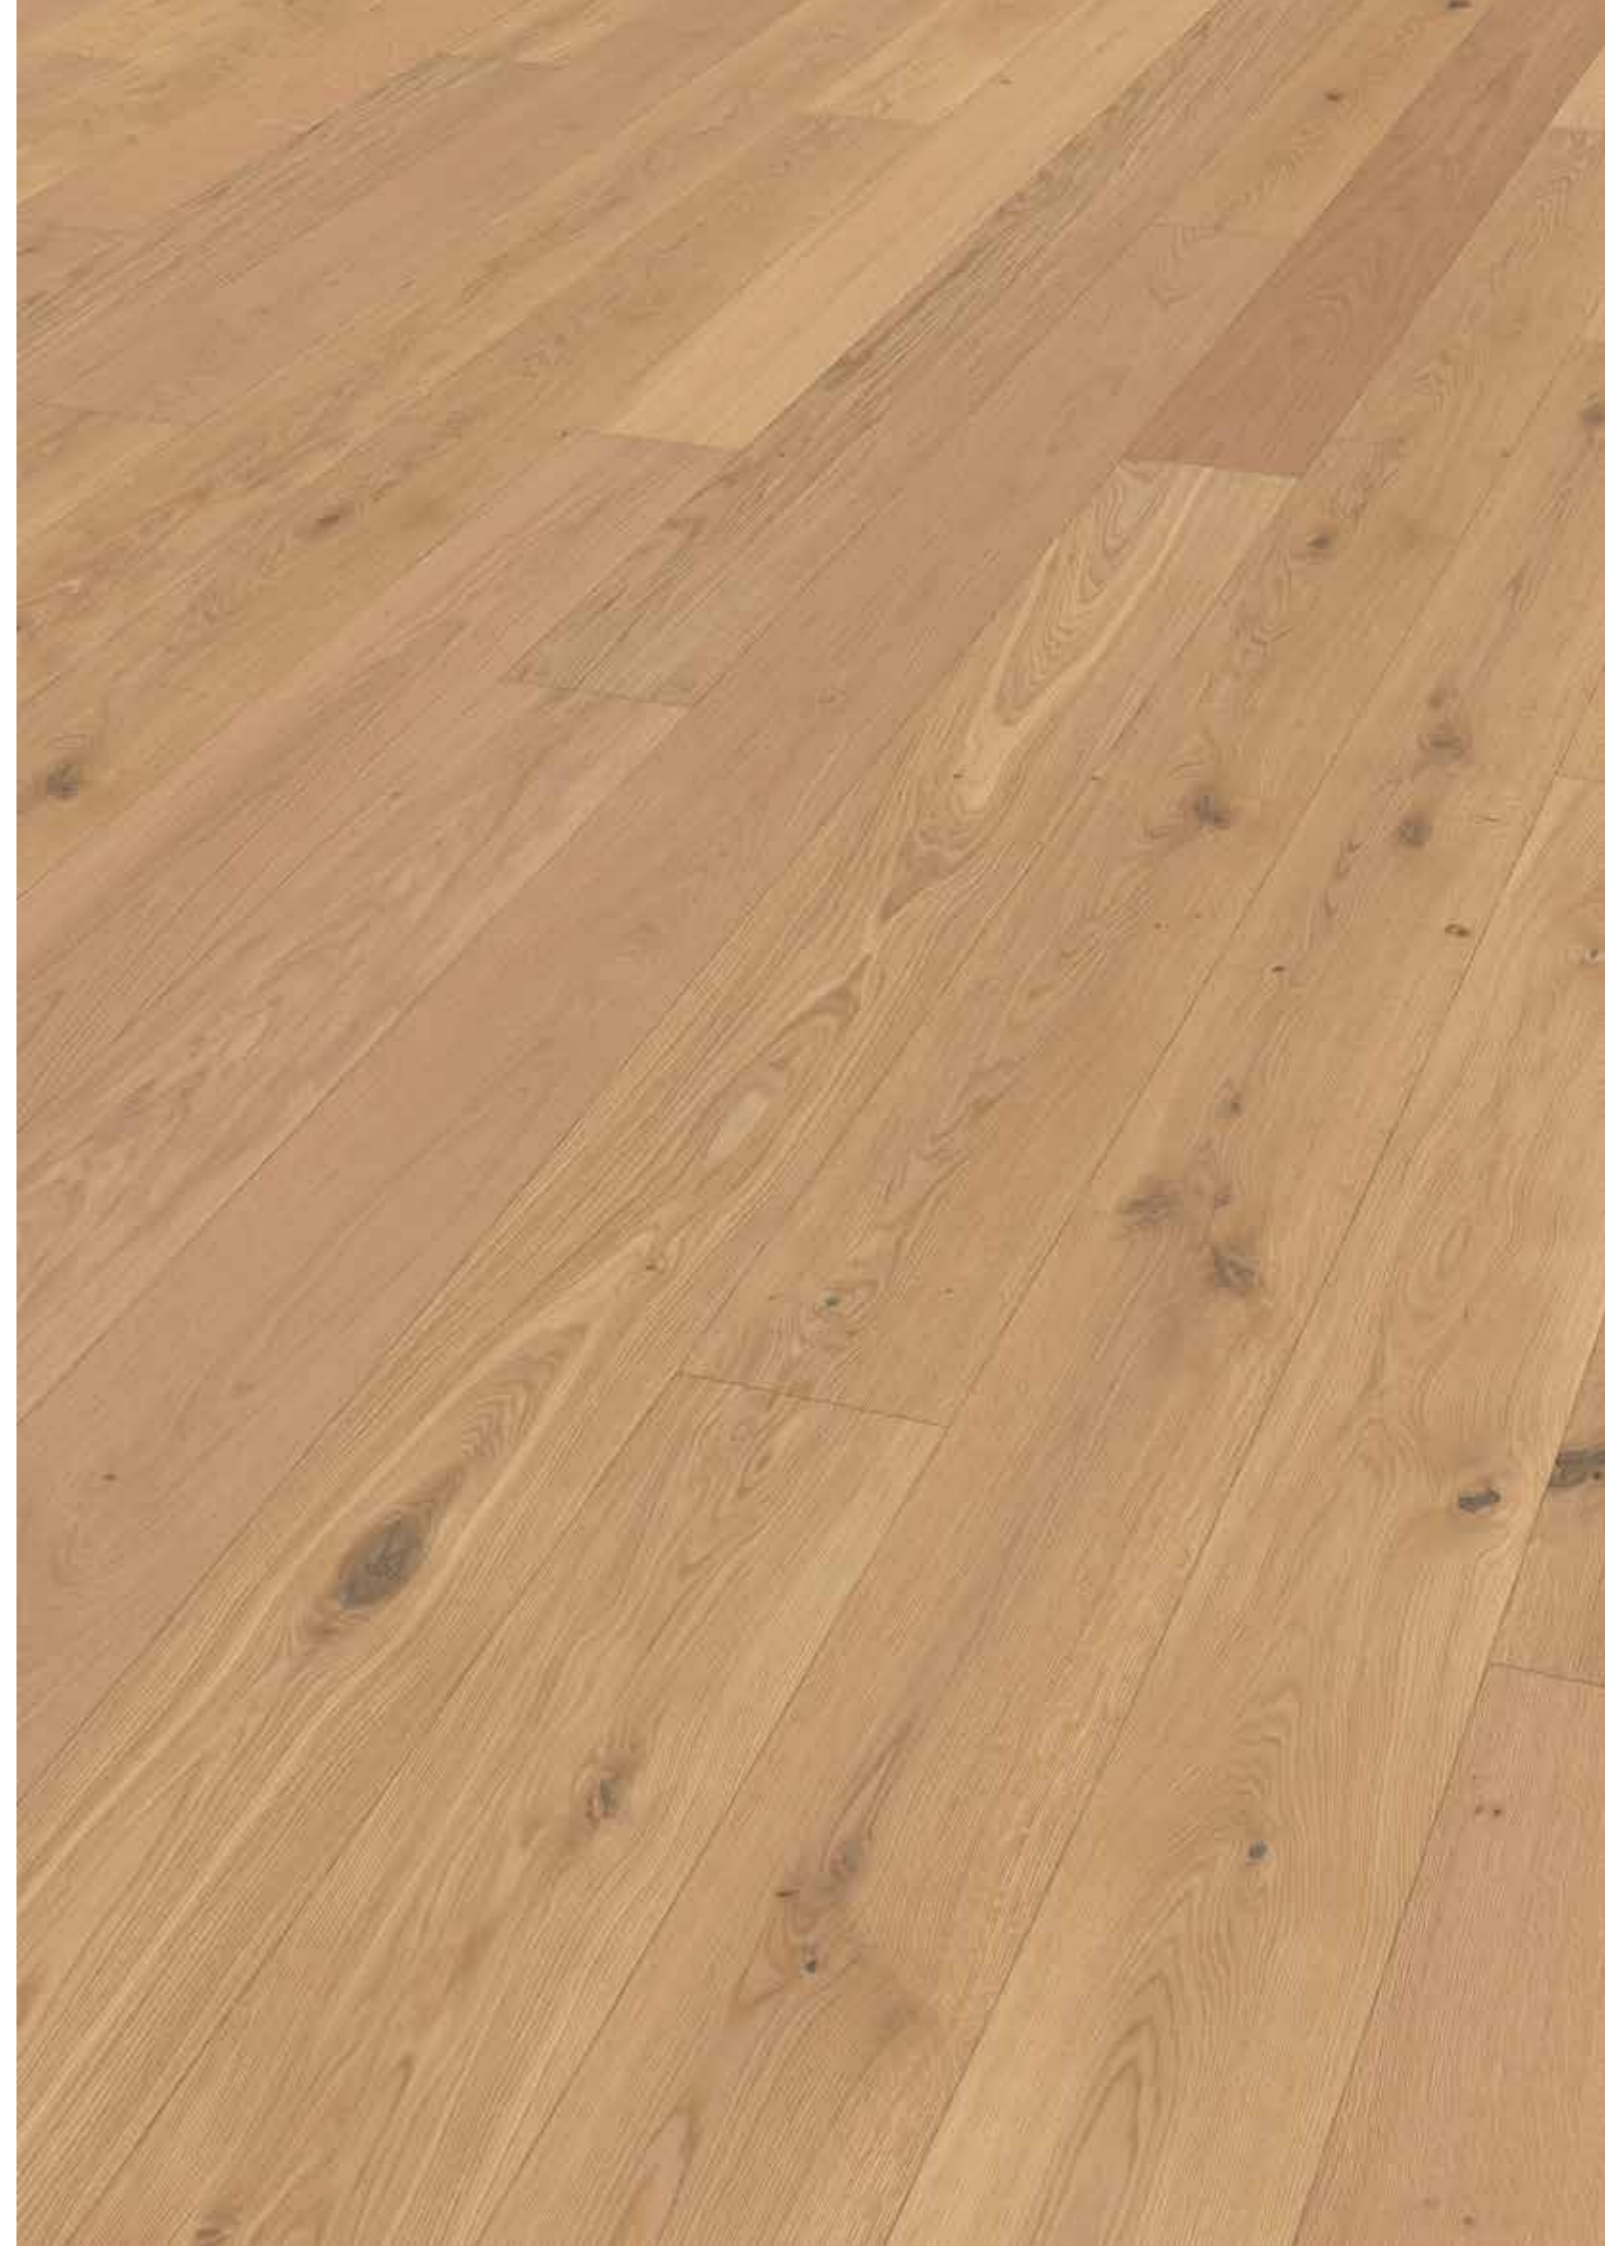

Eiche Frosti lebhaft
gebürstet natur geölt - classic

Oak Frosti vivid brushed natural oiled - classic
Chêne Frosti vivide brossé huilé naturel - classic
Rovere Frosti vivace spazzolato oliato naturale - classic