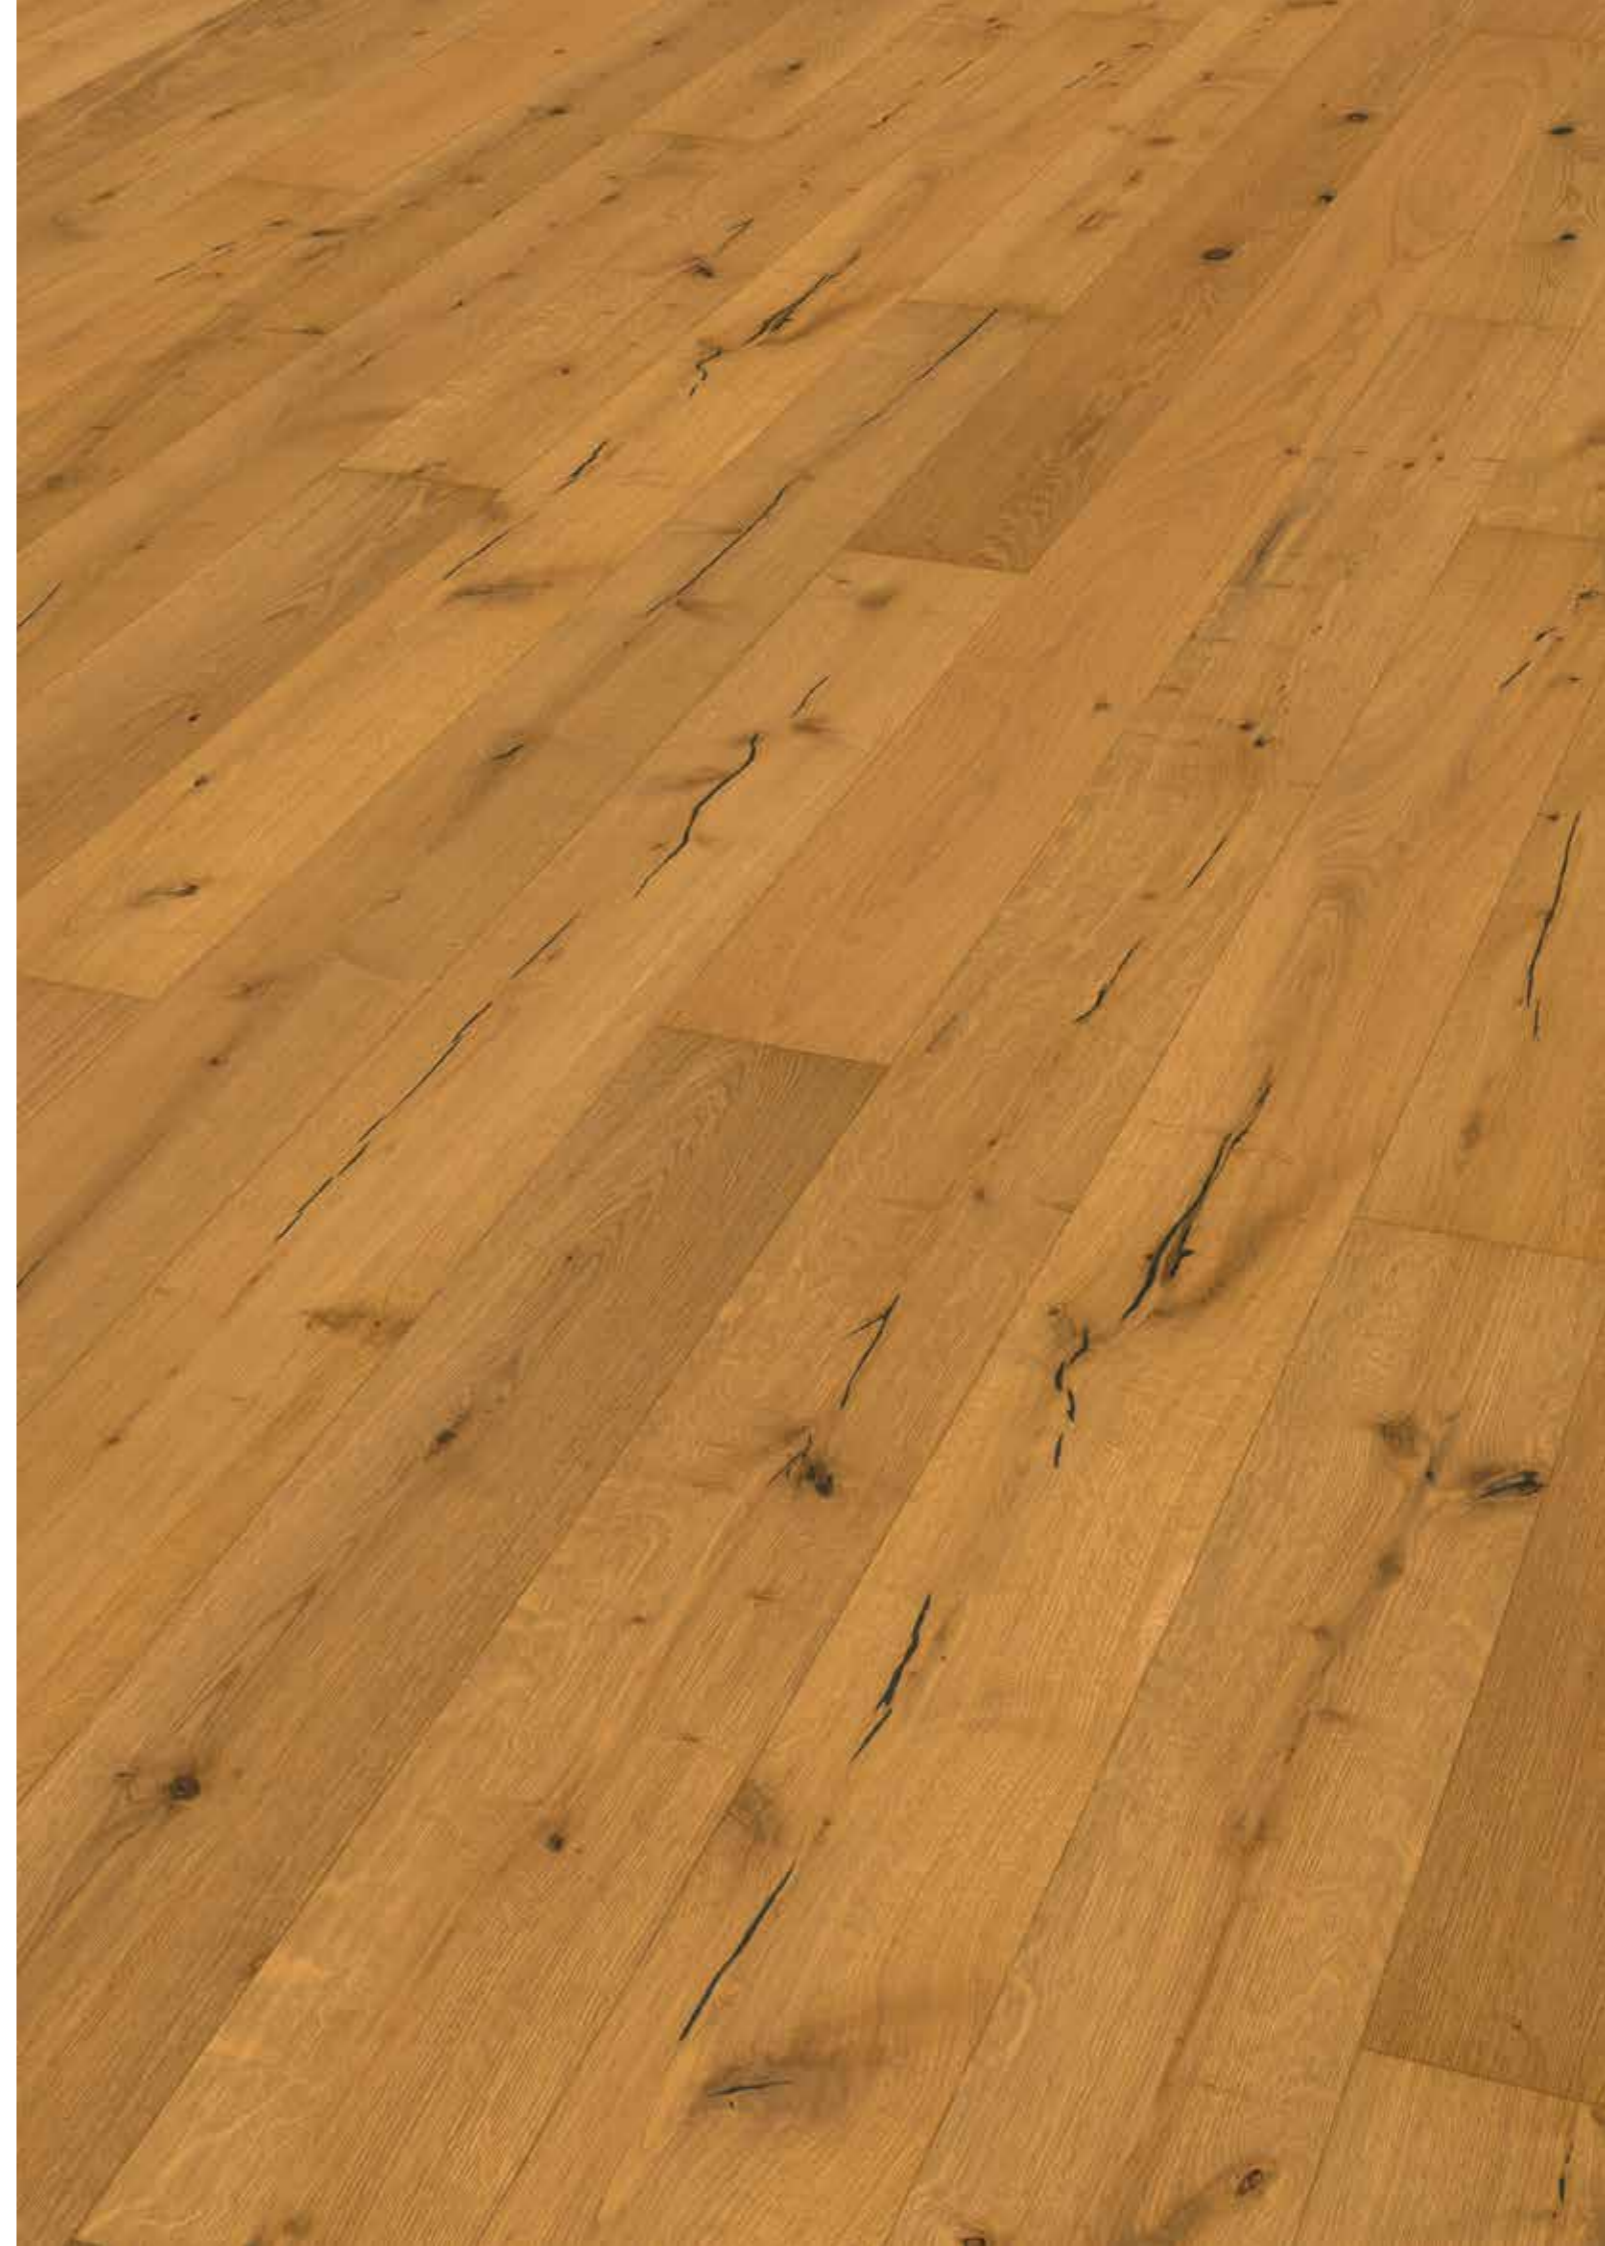

Eiche Torge lebhaft

gebürstet natur geölt - classic

Oak Torge vivid brushed natural oiled - classic

Chêne Torge vivide brossé huilé naturel - classic

Rovere Torge vivace spazzolato oliato naturale - classic

Struktur / Texture / Structure / Struttura

gebürstet
brushed
brossé
spazzolato

Oberfläche / Finish / Finition / Finitura

natur geölt easy care
natural oiled easy care
huilé naturel easy care
oliato naturale easy care

Sortierung / Grading / Triage / Scelta

lebhaft / vivid / vivide / vivace

Format / Format / Format / Formato

classic