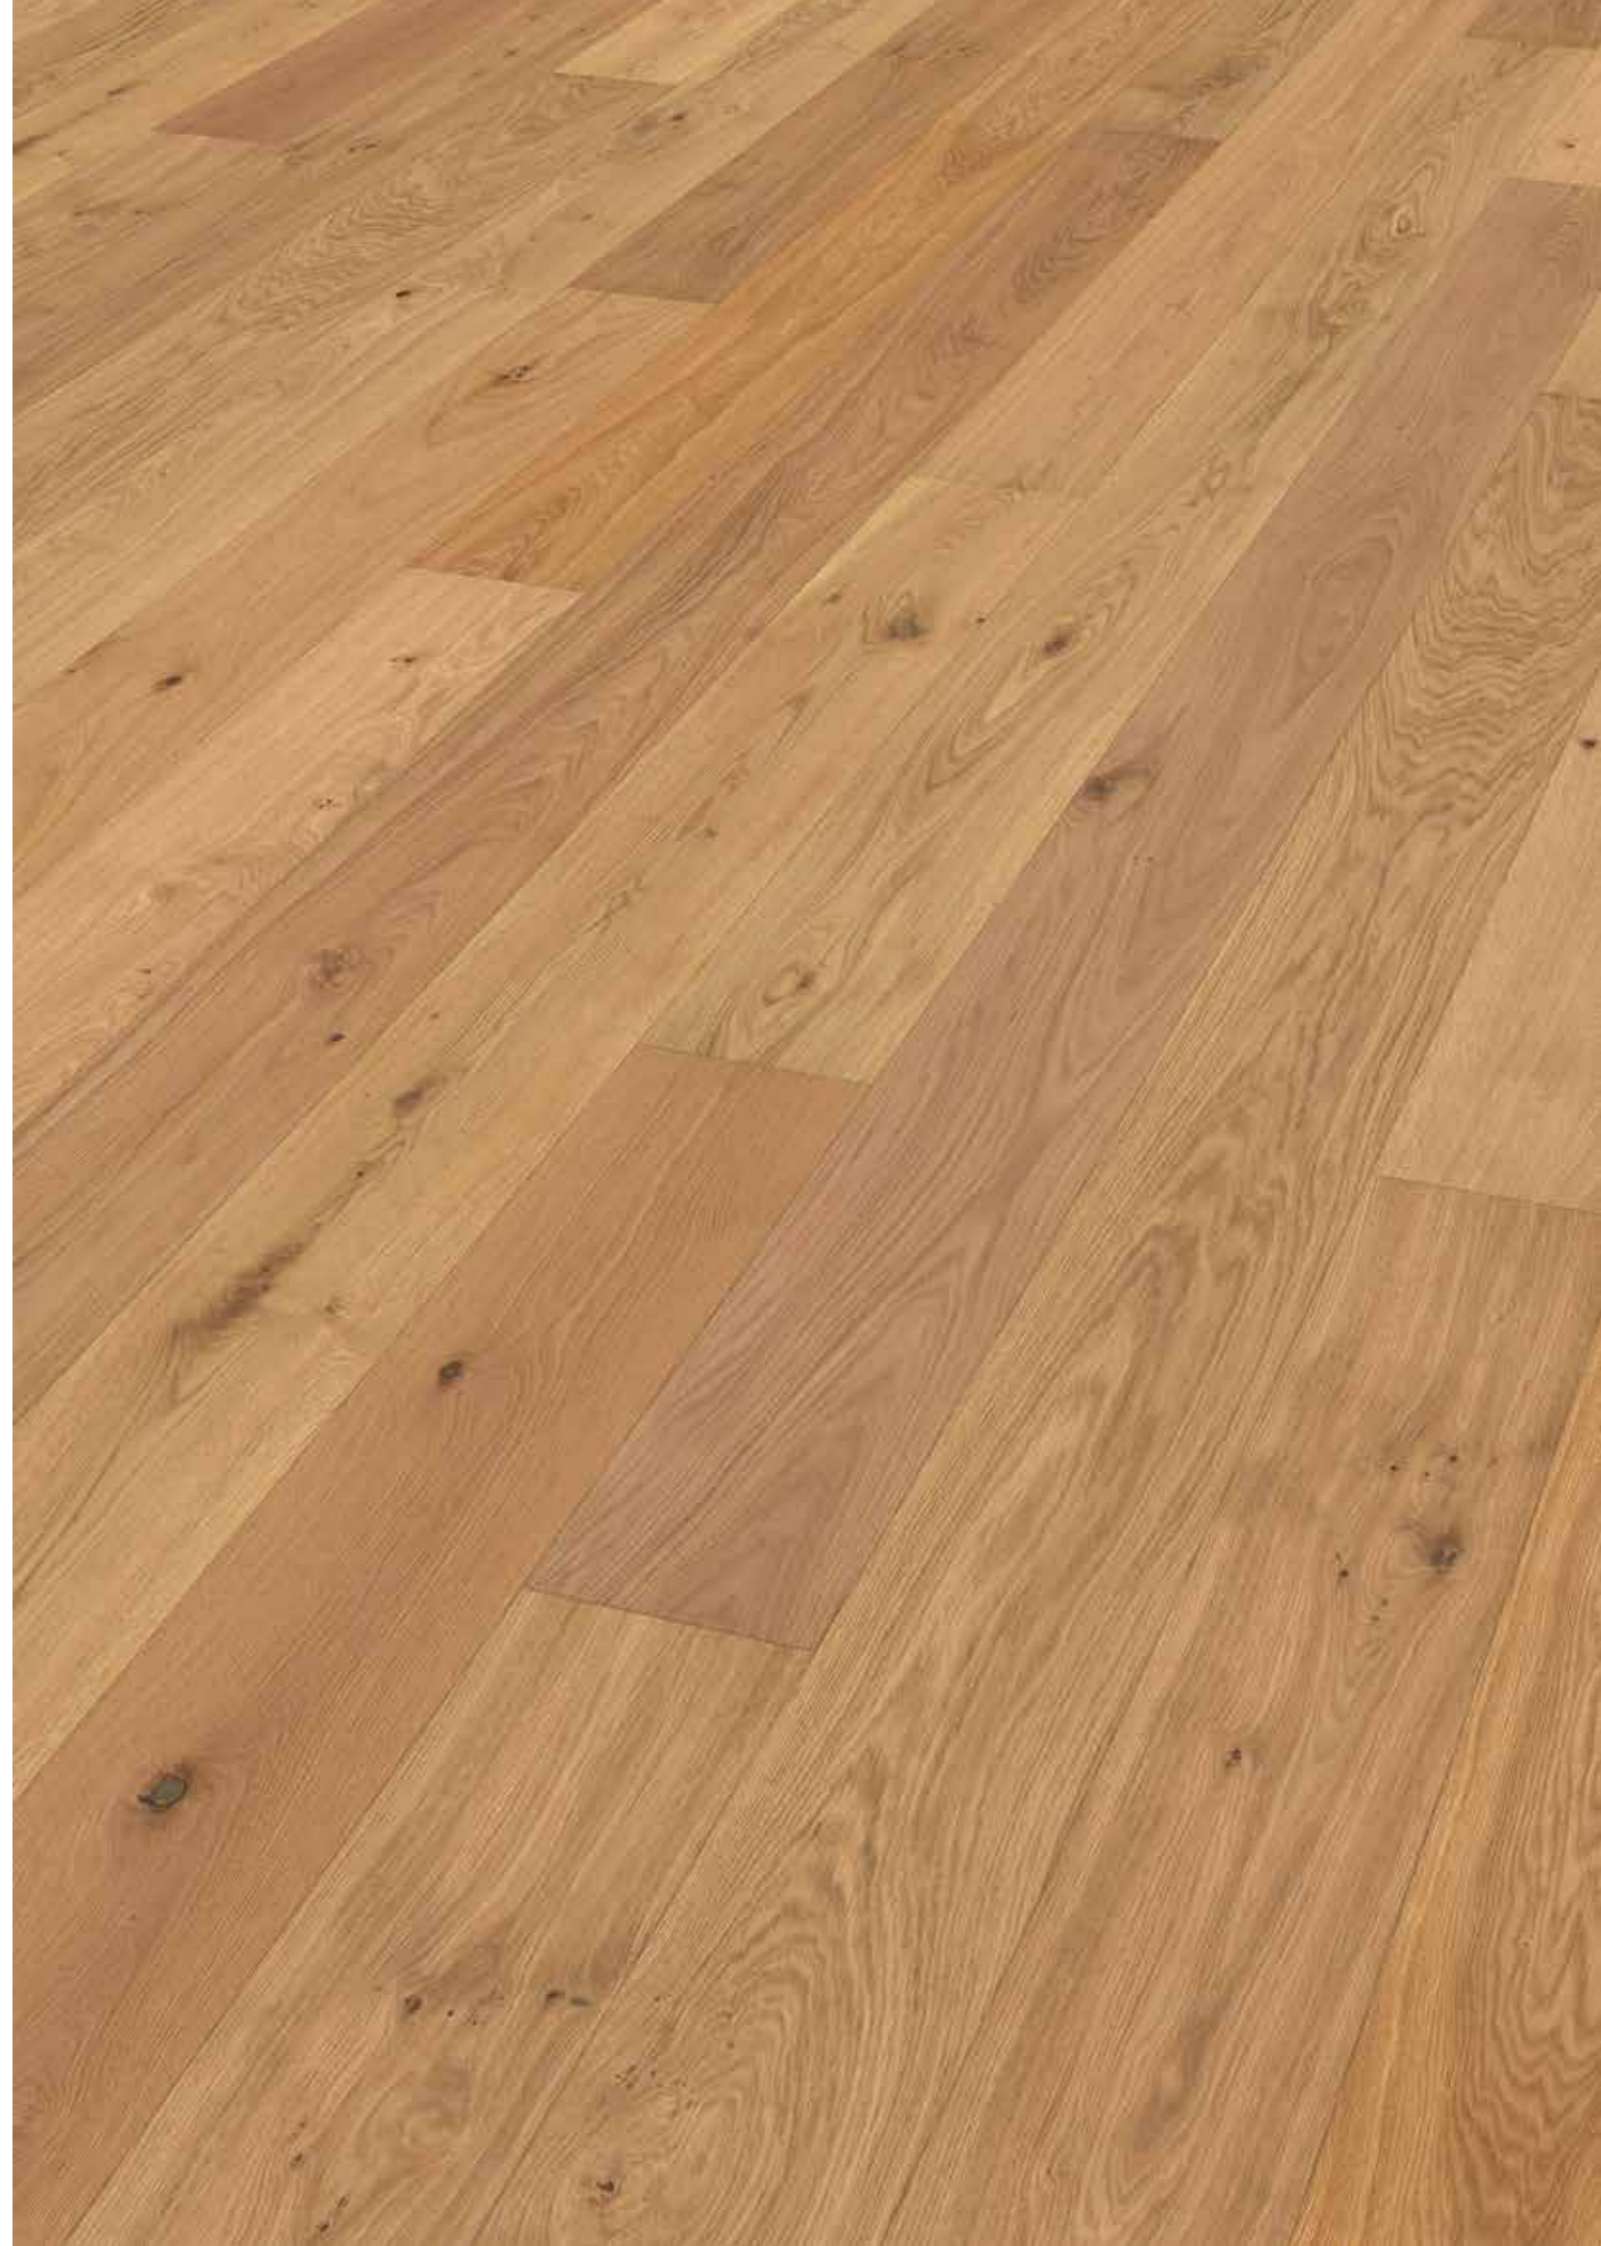

Eiche Frijo lebhaft
gebürstet natur geölt - classic

Oak Frijo vivid brushed natural oiled - classic
Chêne Frijo vivide brossé huilé naturel - classic
Rovere Frijo vivace spazzolato oliato naturale - classic