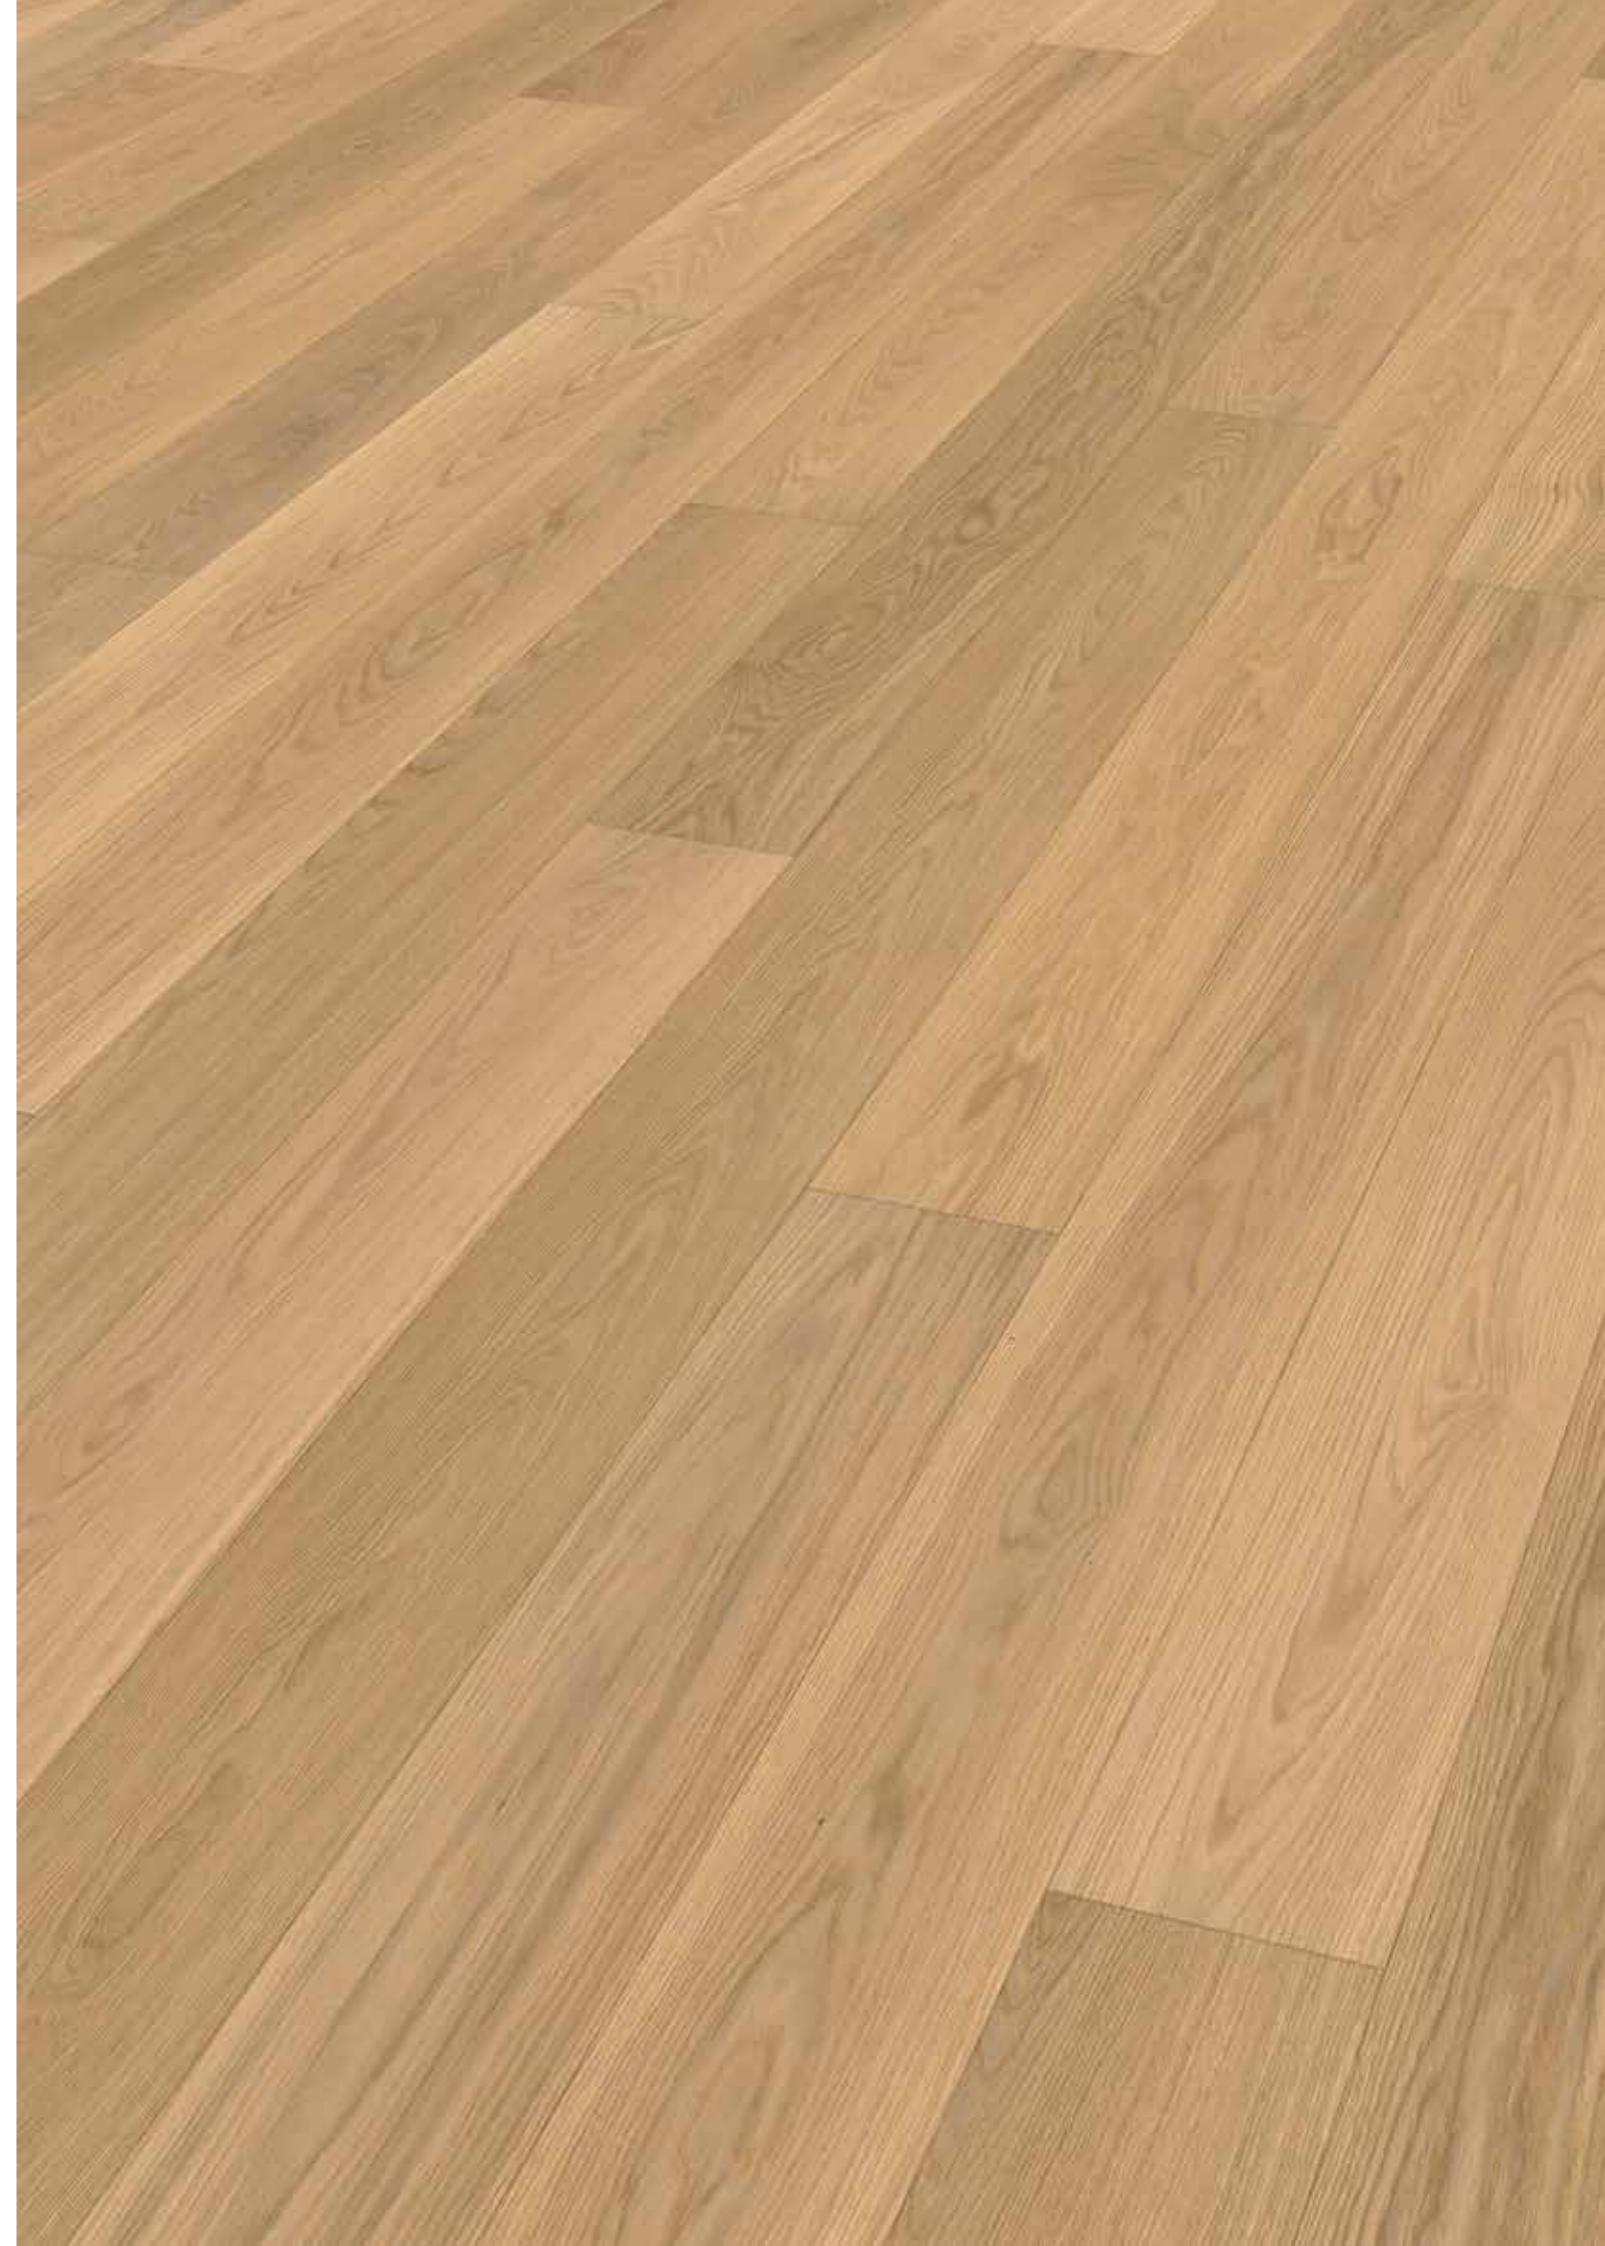

Eiche Frosti edel

gebürstet natur geölt - classic

Oak Frosti premium brushed natural oiled - classic

Chêne Frosti premium brossé huilé naturel - classic

Rovere Frosti premio spazzolato oliato naturale - classic

Struktur / Texture / Structure / Struttura

gebürstet
brushed
brossé
spazzolato

Oberfläche / Finish / Finition / Finitura

natur geölt easy care
natural oiled easy care
huilé naturel easy care
oliato naturale easy care

Sortierung / Grading / Triage / Scelta

edel / premium / premium / premio

Format / Format / Format / Formato

classic