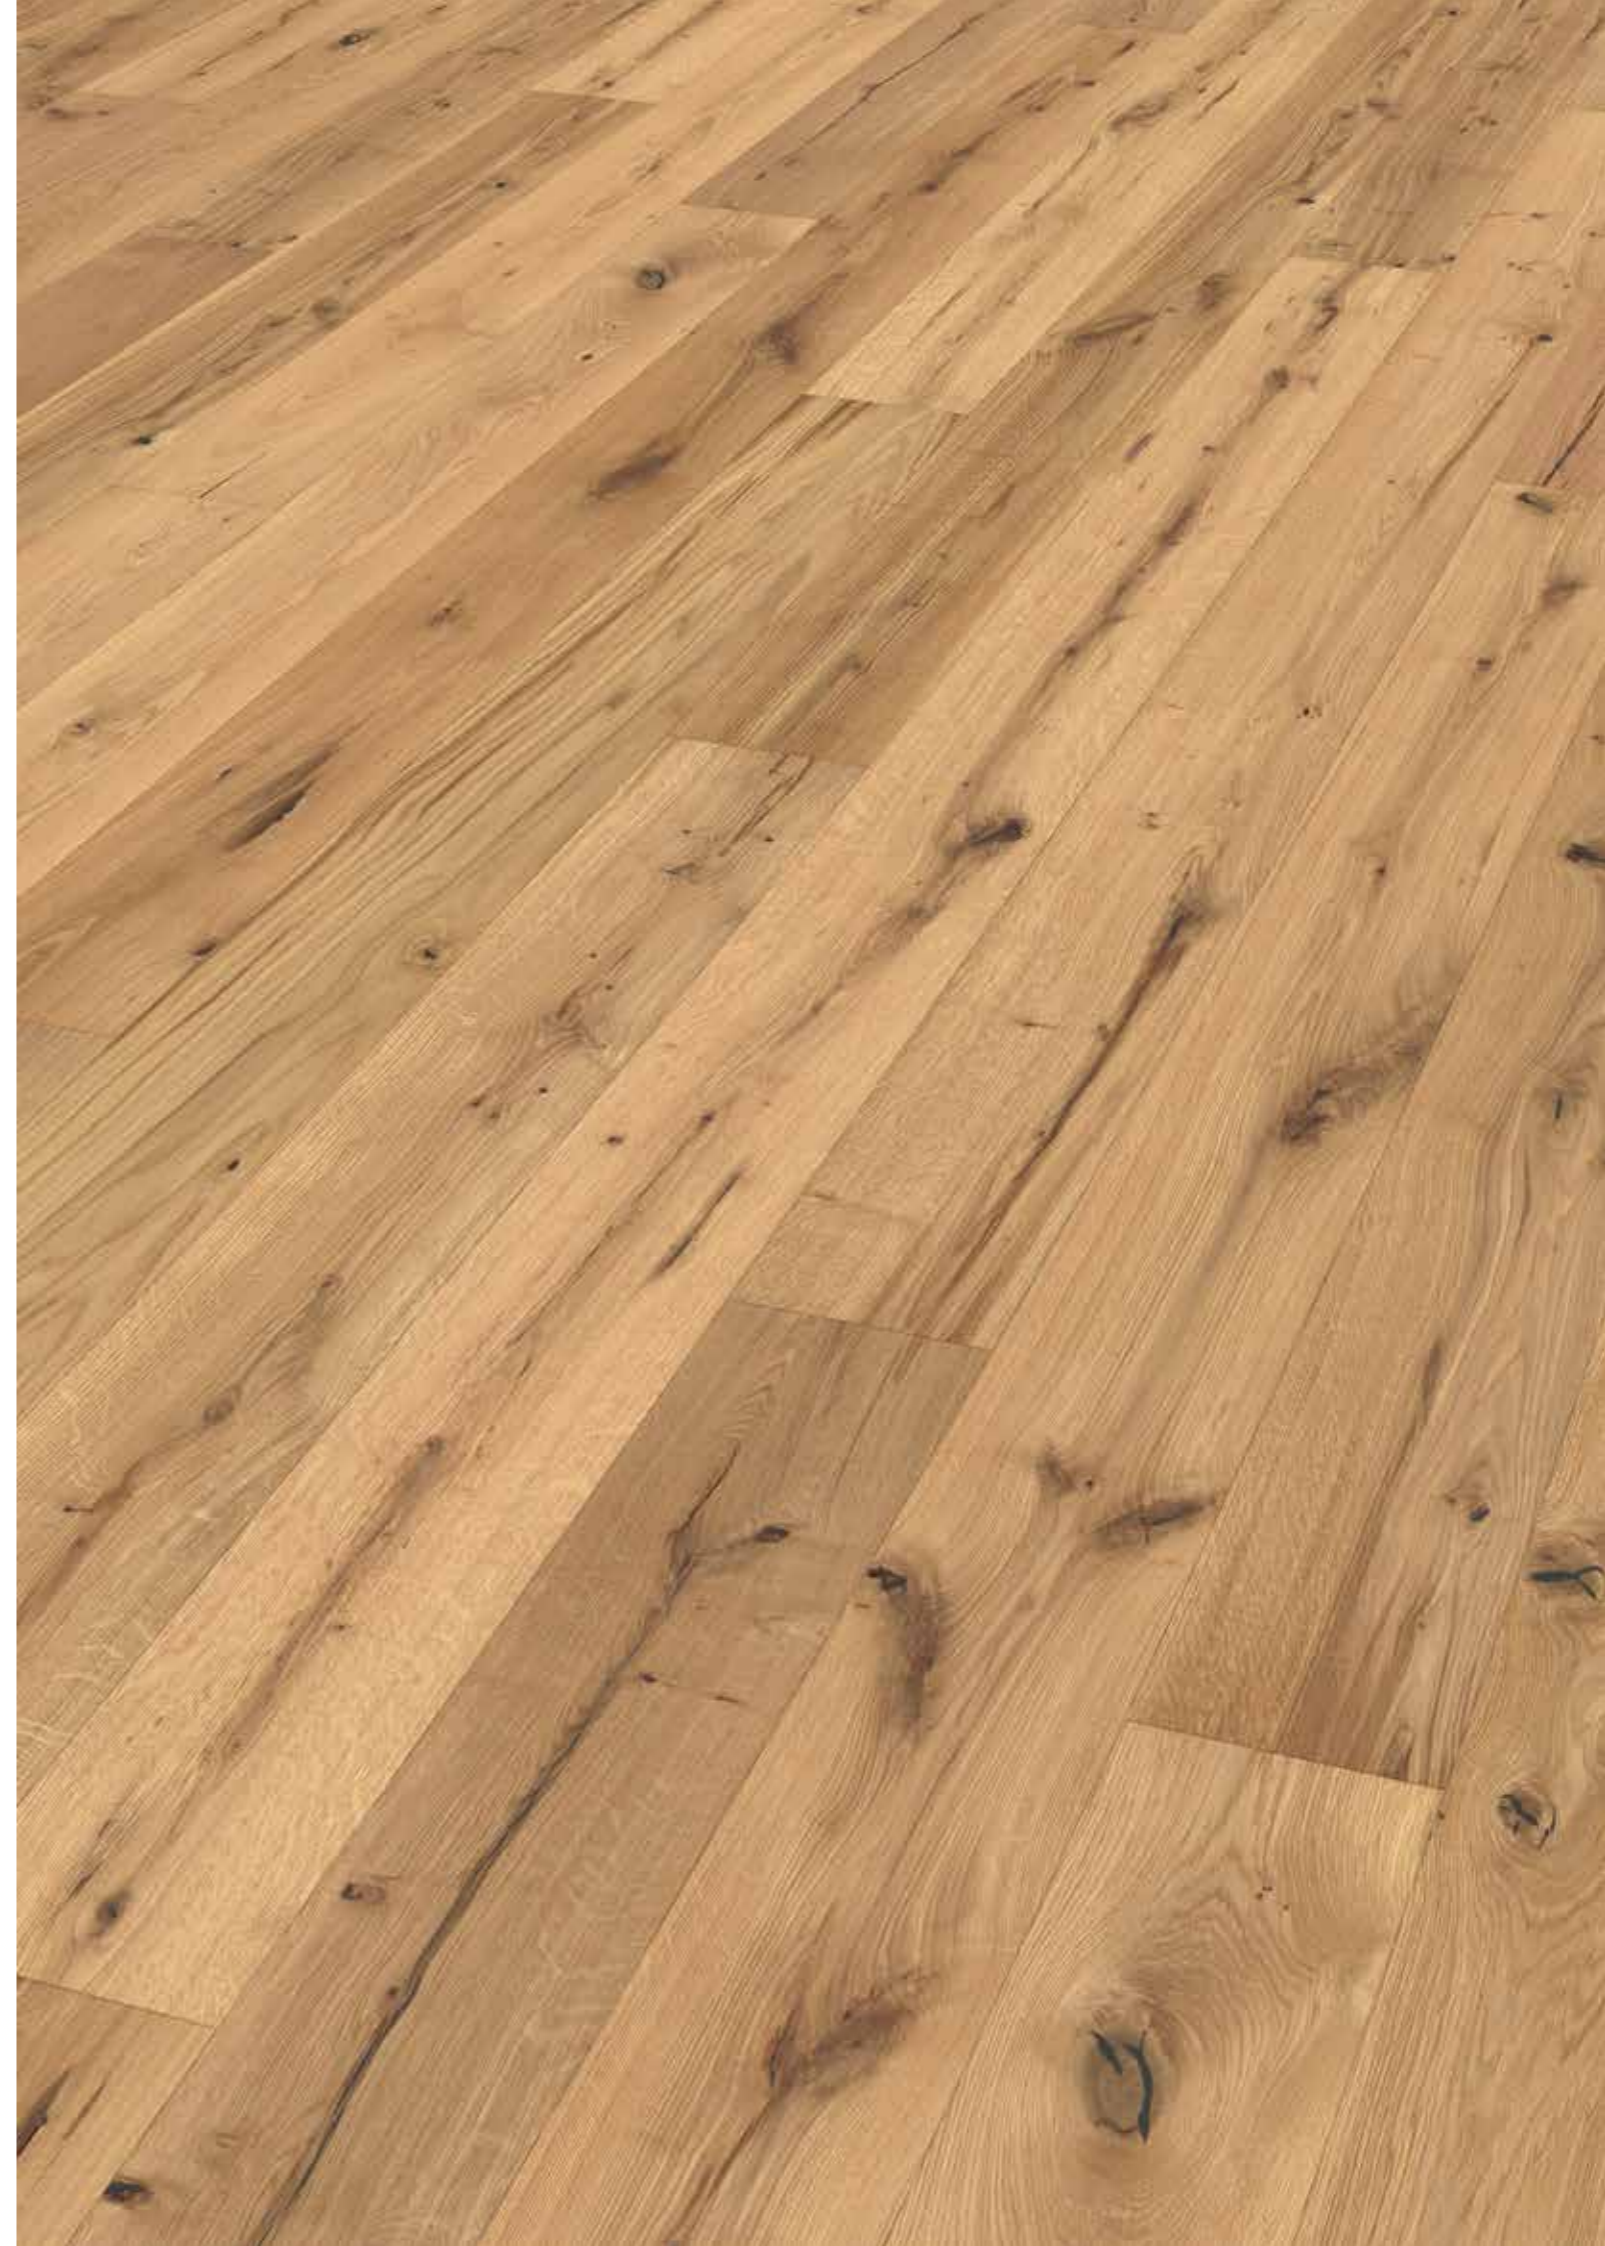

Sortierung / Grading / Triage / Scelta

lebhaft / vivid / vivide / vivace

Format / Format / Format / Formato

classic

Eiche Frijo kraftvoll
gebürstet natur geölt - classic

Oak Frijo allegro brushed natural oiled - classic
Chêne Frijo allegro brossé huilé naturel - classic
Rovere Frijo allegro spazzolato oliato naturale - classic